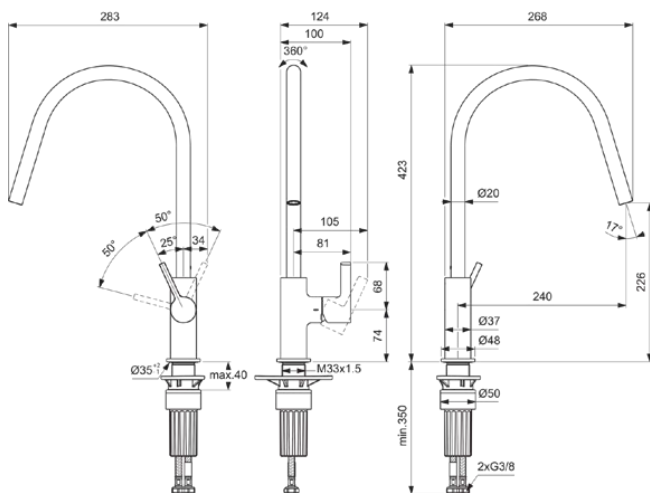

GUSTO

BD408A2

GUSTO | Keukenmengkraan 105x287x422 mm, 238 mm sprong uitloop in brushed gold afwerking, 9 l/min (3 bar) | EasyFix+, Volumestroom gelijkrichter, Verborgen straalregelaar, FirmaFlow, PVD technologie

Afbeelding & technische tekening

Algemene informatie

Productcategorie:	Keukenmengkranen
Producttype:	Keukenmengkraan
Merk:	Ideal Standard
Collectie:	GUSTO
Ontwerper:	Palomba Serafini Associati
Colour:	A2 - Brushed Gold
Afwerking van het oppervlak:	satijn
Hoogte (mm):	422
Breedte (mm):	105
Lengte / sprong (mm):	287
Bevestigingswijze:	EasyFix+
Nettogewicht (kg):	1.62
EAN-code:	3800861108726