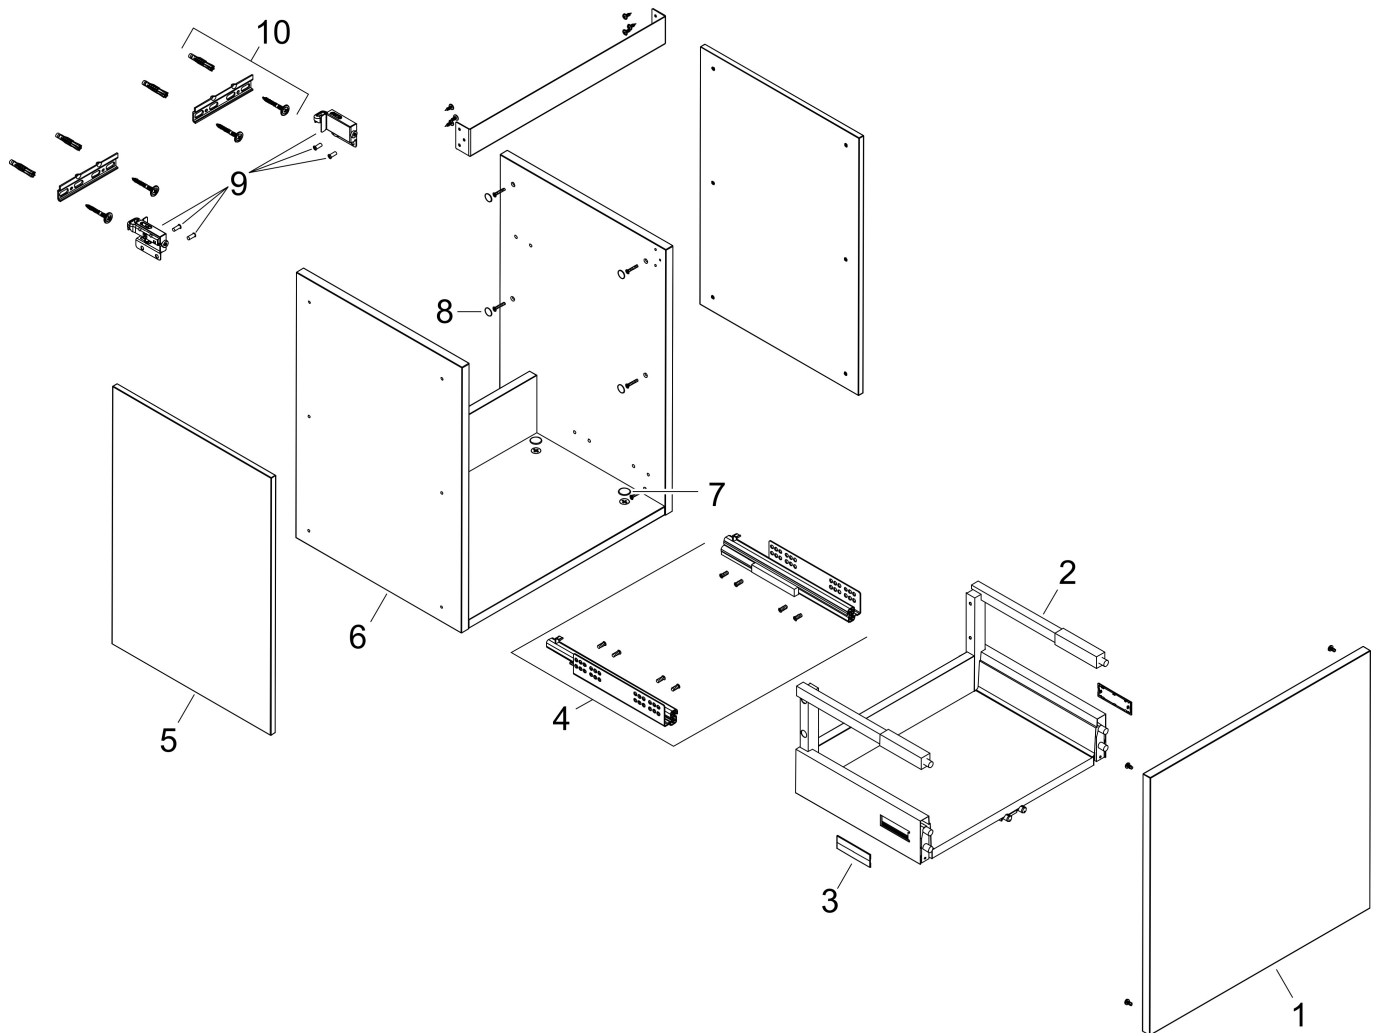

Merk hansgrohe
Artikelnaam **Xilesa E** badmeubel 480/380 met 1 lade voor fontein
Art.nr. 54247550
Oppervlakte Cashmere Oak
Netto prijs 415,80 EUR

Explosietekening voor bouwjaar: >03/25

Merk hansgrohe
Artikelnaam **Xilesa E** badmeubel 480/380 met 1 lade voor fontein
Art.nr. 54247550
Oppervlakte Cashmere Oak
Netto prijs 415,80 EUR

Onderdelen voor bouwjaar: >03/25

Pos	Beschrijving	Art.nr.	Prijs
1	meubelfront	92077550	91,50
2	uittrekelement	92079000	185,60
3	afdekkapset	87917000	20,40
4	ladegeleiders	85157000	78,40
5	dekorplaat	92078550	78,40
6	meubelromp	92076000	300,40
7	afdekkap	92053000	16,60
8	afdekkap	92050000	12,70
9	montageset	87198000	52,00
10	montageset	87197000	52,00
a		54289760	59,40
b	Sifon compl.	54235000	39,60