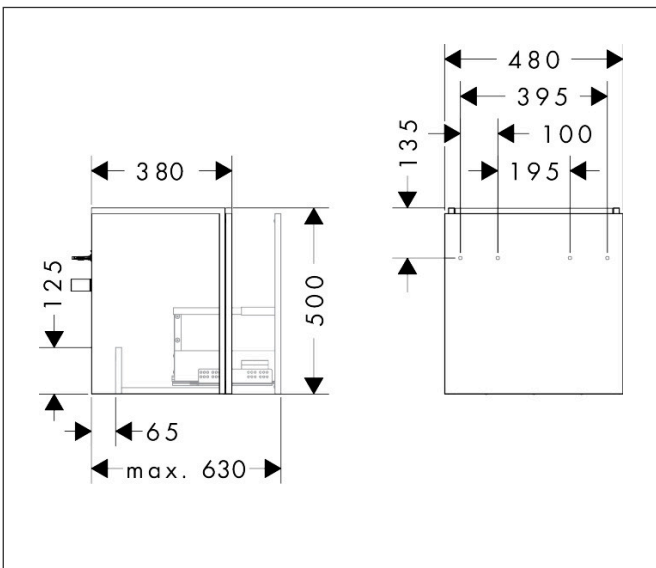

Merk	hansgrohe
Artikelnaam	<b>Xilesa E</b> badmeubel 480/380 met 1 lade voor fontein
Art.nr.	54247550
Oppervlakte	Cashmere Oak
Netto prijs	415,80 EUR

## Kenmerken

- basismateriaal meubels: 3-laags spaanplaat met hoge dichtheid
- oppervlaktemateriaal meubels: melamine directe coating
- MoistureProof: duurzaam materiaal dat lang mooi blijft
- met zijgreepopening
- type opening: volledig uittrekbaar
- 1 lade
- SoftClose, voor vloeiend en zacht sluiten
- wandmontage
- montagevoorwaarde: voorgemonteerd
- met bevestigingsmateriaal
- toilet wastafel moet apart besteld worden
- ruimtebesparende sifon (#54235000) is nodig voor de installatie en moet afzonderlijk worden besteld

## Maat tekeningen

## Explosietekening voor bouwjaar: >03/25

Merk hansgrohe  
 Artikelnaam **Xilesa E** badmeubel 480/380 met 1 lade voor fontein  
 Art.nr. 54247550  
 Oppervlakte Cashmere Oak  
 Netto prijs 415,80 EUR