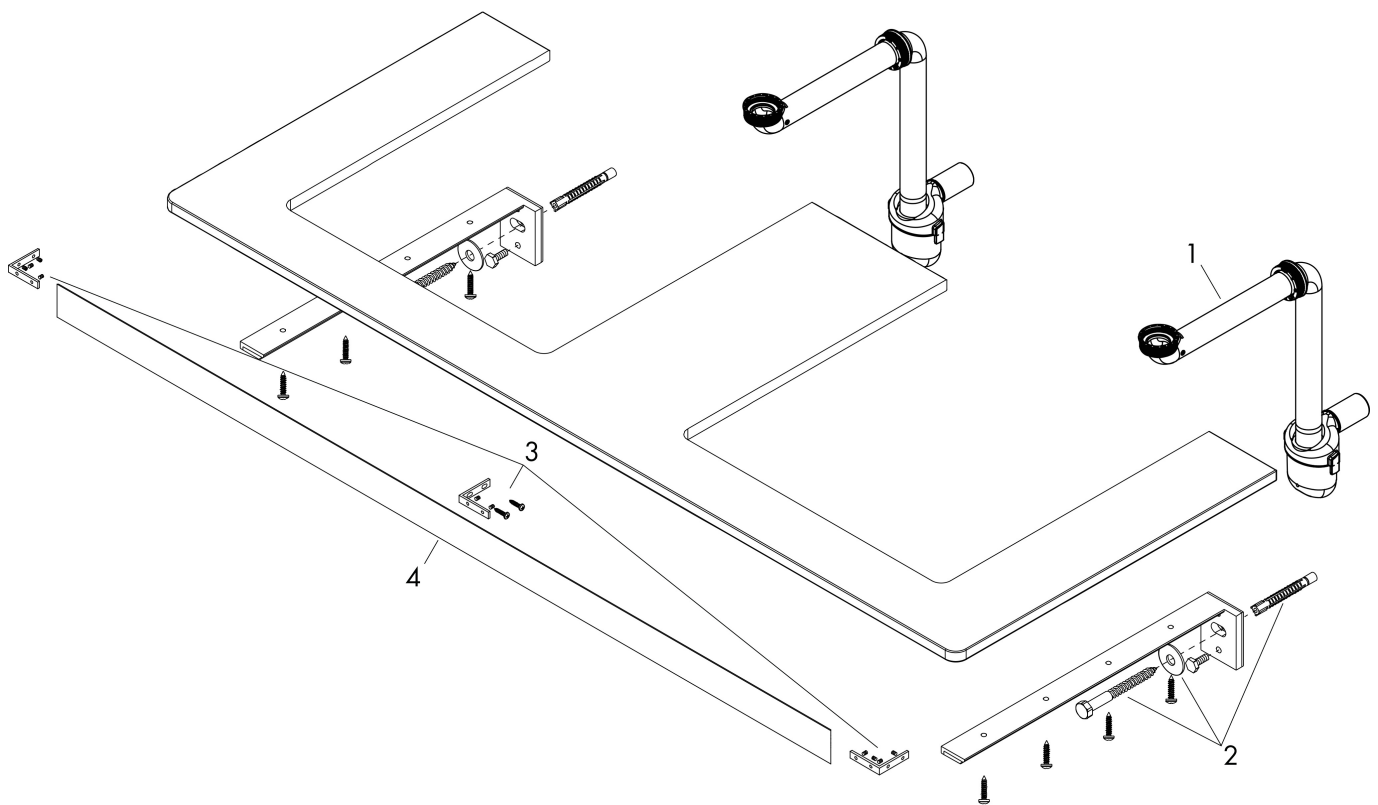

Kenmerken

- bestaat uit: console, ruimtebesparende sifon
- materiaal: 3-laags spaanplaat met hoge dichtheid
- oppervlaktemateriaal: laminaat (HPL)
- MoistureProof: duurzaam materiaal dat lang mooi blijft
- aantal wastafeluitsparingen: 2
- wastafeluitsparing: 2 in het midden
- kracht van het materiaal: 16 mm
- inclusief 2 ruimtebesparende sifons met waterslot 50 mm
- wandmontage
- met bevestigingsmateriaal
- met uitsparing voor geslepen opzetwastafel
- geslepen opzetwastafel en badkamermeubel moeten apart worden besteld
- console kan alleen samen met badmeubel voor console worden gemonteerd

Maat tekeningen

Technologie

Certificaat

Merk	hansgrohe
Artikelnaam	Xelu Q console 1560/550 met 2 uitsparingen voor inbouwastafel geslepen 600/480, High Gloss White
Art.nr.	54112230
Oppervlakte	Natural Oak
Netto prijs	515,59 EUR

Merk	hansgrohe
Artikelnaam	Xelu Q console 1560/550 met 2 uitsparingen voor inbouwastafel geslepen 600/480, High Gloss White
Art.nr.	54112230
Oppervlakte	Natural Oak
Netto prijs	515,59 EUR

Explosietekening voor bouwjaar: >05/23