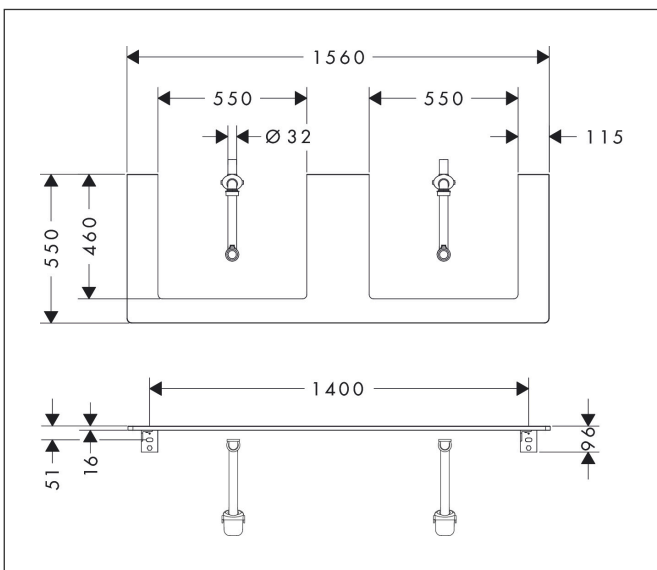

Merk	hansgrohe
Artikelnaam	Xelu Q console 1560/550 met 2 uitsparingen voor inbouwastafel geslepen
	600/480, High Gloss White
Art.nr.	54112230
Oppervlakte	Natural Oak
Netto prijs	515,59 EUR

Product foto

Kenmerken

- bestaat uit: console, ruimtebesparende sifon
- materiaal: 3-laags spaanplaat met hoge dichtheid
- oppervlaktemateriaal: laminaat (HPL)
- MoistureProof: duurzaam materiaal dat lang mooi blijft
- aantal wastafeluitsparingen: 2
- wastafeluitsparing: 2 in het midden
- kracht van het materiaal: 16 mm
- inclusief 2 ruimtebesparende sifons met waterslot 50 mm
- wandmontage
- met bevestigingsmateriaal
- met uitsparing voor geslepen opzetwastafel
- geslepen opzetwastafel en badkamermeubel moeten apart worden besteld
- console kan alleen samen met badmeubel voor console worden gemonteerd

Maat tekeningen

Technologie

Certificaat

Merk	hansgrohe
Artikelnaam	Xelu Q console 1560/550 met 2 uitsparingen voor inbouwastafel geslepen 600/480, High Gloss White
Art.nr.	54112230
Oppervlakte	Natural Oak
Netto prijs	515,59 EUR

Merk	hansgrohe
Artikelnaam	Xelu Q console 1560/550 met 2 uitsparingen voor inbouwastafel geslepen 600/480, High Gloss White
Art.nr.	54112230
Oppervlakte	Natural Oak
Netto prijs	515,59 EUR

Explosietekening voor bouwjaar: >05/23