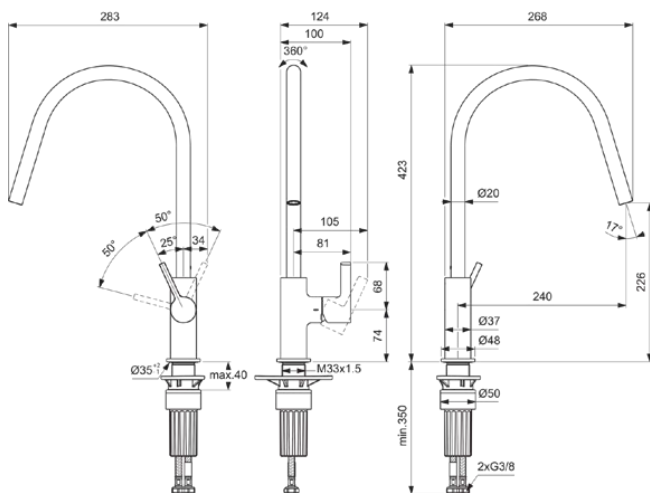

GUSTO

BD408A5

GUSTO | Keukenmengkraan 105x287x422 mm, 238 mm sprong uitloop in magnetic grey afwerking, 9 l/min (3 bar) | EasyFix+, Volumestroom gelijkrichter, Verborgen straalregelaar, FirmaFlow, PVD technologie

Afbeelding & technische tekening

Algemene informatie

Productcategorie:	Keukenmengkranen
Producttype:	Keukenmengkraan
Merk:	Ideal Standard
Collectie:	GUSTO
Ontwerper:	Palomba Serafini Associati
Colour:	A5 - Magnetic Grey
Afwerking van het oppervlak:	satijn
Hoogte (mm):	422
Breedte (mm):	105
Lengte / sprong (mm):	287
Bevestigingswijze:	EasyFix+
Nettogewicht (kg):	1.62
EAN-code:	3800861109068

GUSTO

BD408A5

GUSTO | Keukenmengkraan 105x287x422 mm, 238 mm sprong uitloop in magnetic grey afwerking, 9 l/min (3 bar) | EasyFix+, Volumestroom gelijkrichter, Verborgен straalregelaar, FirmaFlow, PVD technologie