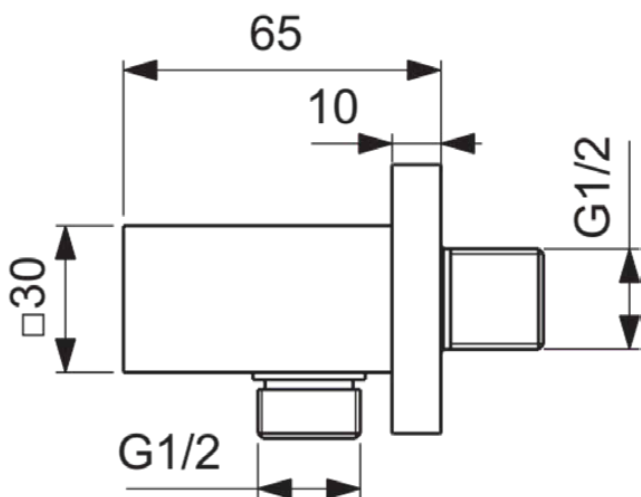

IDEALRAIN

BC771A2

IDEALRAIN | Wandaansluitbocht 55x65x55 mm in brushed gold afwerking | PVD technologie

Afbeelding & technische tekening

Algemene informatie

Productcategorie:	Douche toebehoren
Producttype:	Wandaansluitbocht
Merk:	Ideal Standard
Collectie:	IDEALRAIN
Kleur:	A2 - Brushed Gold
Afwerking van het oppervlak:	satijn
Hoogte (mm):	55
Breedte (mm):	55
Lengte / sprong (mm):	65
Nettogewicht (kg):	0.33
EAN-code:	3800861085553

Kenmerken

PVD	PVD technologie
-----	-----------------

Productnormen & certificeringen

Naam van het ACS-certificaat:	24 ACC LY 188
-------------------------------	---------------

Product specificaties

Kleurcode:	A2
Kleuromschrijving:	brushed gold
Verborgen bevestiging:	Ja
DVGW intrinsiek veilig:	Ja
Materiaal:	Metaal
Materiaalkwaliteit:	Messing
Vorm van de rozet(ten):	Conisch
Oppervlakte dekking:	PVD
Afwerking van het oppervlak:	satijn
Draaibaar:	Nee
Met terugslagklep:	Nee
Met rozet(ten):	Ja
Met aansluiting voor doucheslang:	Ja
Bevestigingswijze:	Wand