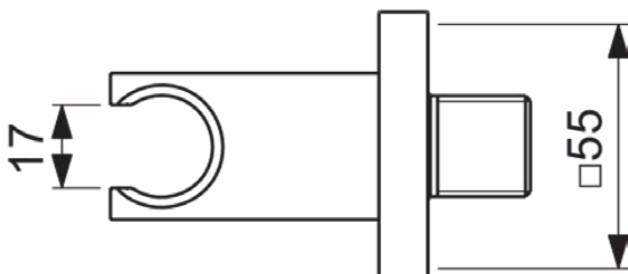

IDEALRAIN

BC771A2

IDEALRAIN | Wandaansluitbocht 55x65x55 mm in brushed gold afwerking | PVD technologie

Afbeelding & technische tekening

Algemene informatie

Productcategorie:	Douche toebehoren
Producttype:	Wandaansluitbocht
Merk:	Ideal Standard
Collectie:	IDEALRAIN
Kleur:	A2 - Brushed Gold
Afwerking van het oppervlak:	satijn
Hoogte (mm):	55
Breedte (mm):	55
Lengte / sprong (mm):	65
Nettogewicht (kg):	0.33
EAN-code:	3800861085553

Kenmerken

PVD	PVD technologie
-----	-----------------

Productnormen & certificeringen

Naam van het ACS-certificaat:	24 ACC LY 188
-------------------------------	---------------

Product specificaties

Kleurcode:	A2
Kleuromschrijving:	brushed gold
Verborgen bevestiging:	Ja
DVGW intrinsiek veilig:	Ja
Materiaal:	Metaal
Materiaalkwaliteit:	Messing
Vorm van de rozet(ten):	Conisch
Oppervlakte dekking:	PVD
Afwerking van het oppervlak:	satijn
Draaibaar:	Nee
Met terugslagklep:	Nee
Met rozet(ten):	Ja
Met aansluiting voor doucheslang:	Ja
Bevestigingswijze:	Wand