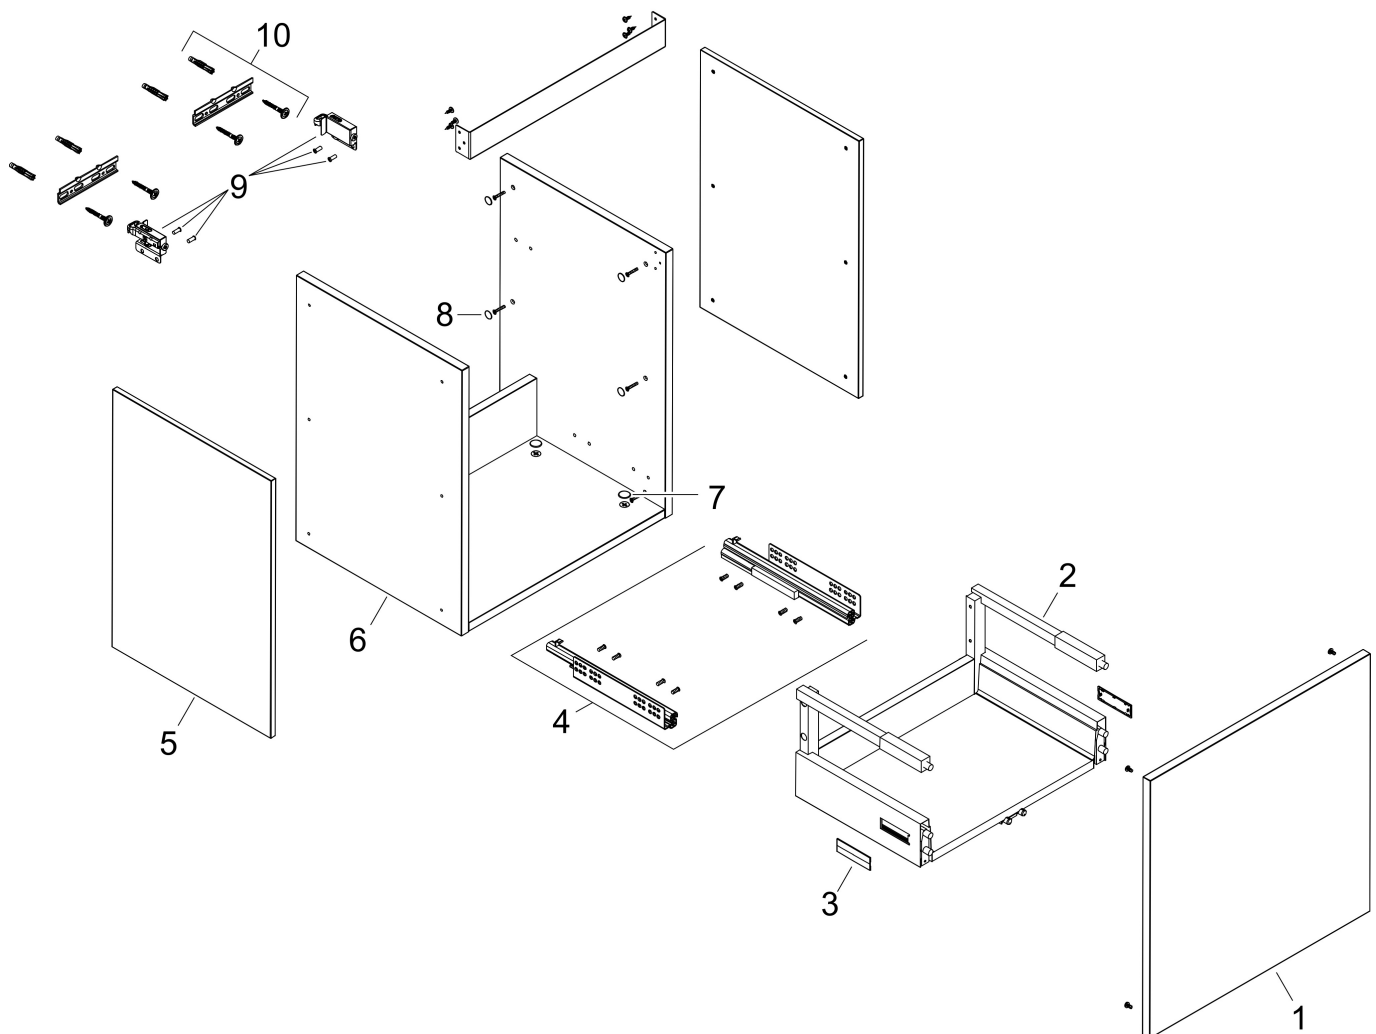

Merk	hansgrohe
Artikelnaam	Xilesa E badmeubel 480/380 met 1 lade voor fontein
Art.nr.	54247700
Oppervlakte	Mat wit
Netto prijs	415,80 EUR

Product foto

Kenmerken

- basismateriaal meubels: vezelplaat van gemiddelde dichtheid (MDF)
- oppervlaktemateriaal meubels: lak
- MoistureProof: duurzaam materiaal dat lang mooi blijft
- met zijgreepopening
- type opening: volledig uittrekbaar
- 1 lade
- SoftClose, voor vloeiend en zacht sluiten
- wandmontage
- montagevoorwaarde: voorgemonteerd
- met bevestigingsmateriaal
- toilet wastafel moet apart besteld worden
- ruimtebesparende sifon (#54235000) is nodig voor de installatie en moet afzonderlijk worden besteld

Maat tekeningen

Technologie

Certificaat

Merk	hansgrohe
Artikelnaam	Xilesa E badmeubel 480/380 met 1 lade voor fontein
Art.nr.	54247700
Oppervlakte	Mat wit
Netto prijs	415,80 EUR

Benodigde onderdelen

Product foto	Artikelnaam	Art.nr.	Prijs
	hansgrohe Ruimtebesparende sifon voor wastafels 50 mm	54235000	39,60

Merk hansgrohe
Artikelnaam **Xilesa E** badmeubel 480/380 met 1 lade voor fontein
Art.nr. 54247700
Oppervlakte Mat wit
Netto prijs 415,80 EUR

Explosietekening voor bouwjaar: >03/25

Merk	hansgrohe
Artikelnaam	Xilesa E badmeubel 480/380 met 1 lade voor fontein
Art.nr.	54247700
Oppervlakte	Mat wit
Netto prijs	415,80 EUR