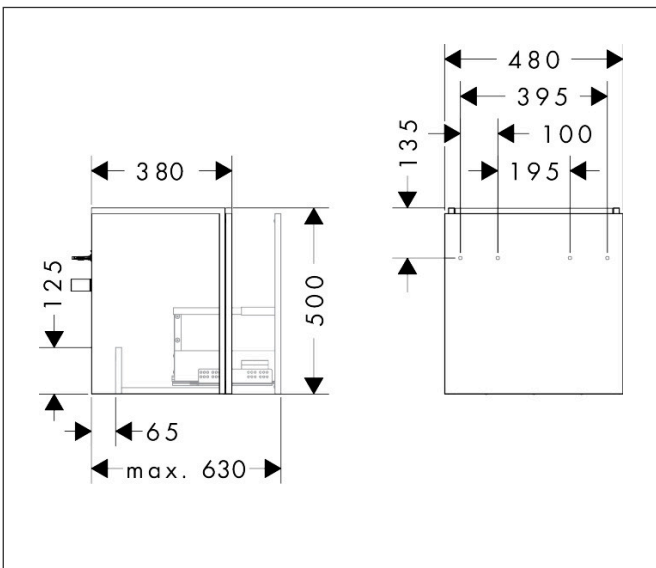

Merk	hansgrohe
Artikelnaam	Xilesa E badmeubel 480/380 met 1 lade voor fontein
Art.nr.	54247700
Oppervlakte	Mat wit
Netto prijs	415,80 EUR

Product foto

Kenmerken

- basismateriaal meubels: vezelplaat van gemiddelde dichtheid (MDF)
- oppervlaktemateriaal meubels: lak
- MoistureProof: duurzaam materiaal dat lang mooi blijft
- met zijgreepopening
- type opening: volledig uittrekbaar
- 1 lade
- SoftClose, voor vloeiend en zacht sluiten
- wandmontage
- montagevoorwaarde: voorgemonteerd
- met bevestigingsmateriaal
- toilet wastafel moet apart besteld worden
- ruimtebesparende sifon (#54235000) is nodig voor de installatie en moet afzonderlijk worden besteld

Maat tekeningen

Technologie

Certificaat

Merk	hansgrohe
Artikelnaam	Xilesa E badmeubel 480/380 met 1 lade voor fontein
Art.nr.	54247700
Oppervlakte	Mat wit
Netto prijs	415,80 EUR

Benodigde onderdelen

Product foto	Artikelnaam	Art.nr.	Prijs
	hansgrohe Ruimtebesparende sifon voor wastafels 50 mm	54235000	39,60

Merk hansgrohe
Artikelnaam **Xilesa E** badmeubel 480/380 met 1 lade voor fontein
Art.nr. 54247700
Oppervlakte Mat wit
Netto prijs 415,80 EUR

Explosietekening voor bouwjaar: >03/25

Merk	hansgrohe
Artikelnaam	Xilesa E badmeubel 480/380 met 1 lade voor fontein
Art.nr.	54247700
Oppervlakte	Mat wit
Netto prijs	415,80 EUR

Onderdelen voor bouwjaar: >03/25

Pos	Beschrijving	Art.nr.	Prijs
1	meubelfront	92077700	113,70
2	uittrekelement	92079000	185,60
3	afdekkapset	87917000	20,40
4	ladegeleiders	85157000	78,40
5	dekorplaat	92078700	91,50
6	meubelromp	92076000	300,40
7	afdekkap	92053000	16,60
8	afdekkap	92050000	12,70
9	montageset	87198000	52,00
10	montageset	87197000	52,00
a		54289760	59,40
b	Sifon compl.	54235000	39,60