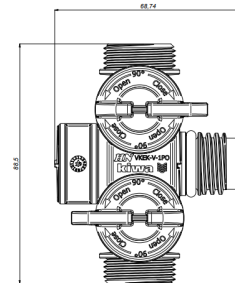

### Commerciële informatie

Met de Henco Pro-Flow Manifold geniet je van de volgende eigenschappen:

- Multifunctioneel, zelf uitlijnend ontwerp en modulair: 2-circuits, op- en neerwaarts.
- Een eigen leidingcircuit voor ieder tappunt; verbindingen in de vloer kunnen hierdoor vermeden worden.
- 100 % corrosievrij.
- Verandering van het dauwpunt resulteert in een lager risico op condensatie in koudwatersystemen.
- Maximaal aantal verbindingen in zeer korte bouwlengte.
- Verbetert de balans in een systeem.
- Afsluiten van een enkel circuit is mogelijk, vereenvoudiging van het onderhoud.
- Geschikt voor zowel pers- als push-fittoepassingen.
- Aanvoer in 20mm en 26mm - Henco maatvoering binnendraad x buitendraad.
- Drinkwater gecertificeerd
- Diverse groepsaansluitingen in 3/4" euroconus mogelijk:
  - Kunststof schroefkoppeling
  - Kunststof perskoppeling
  - Messing perskoppeling
  - Kunststof steekkoppeling
- Verkrijgbaar met 4 verschillende kleuren hendels, waardoor het markeren van verschillende toepassingen eenvoudig is.

#### Dimensies basiseenheid

Hoogte	89 mm
Lengte	69 mm
Breedte	52 mm
Netto gewicht	0,085 kg

## Technische kenmerken

Geschikt voor tapwater	✓	Aantal aftakkingen	2
Geschikt voor cv-water	✓	Aantal vertakkingsrichtingen	2
Geschikt voor koelwater	✓	Afstand tussen aftakkingen	40 Millimeter
Geschikt voor perslucht	✗	Max. mediumtemperatuur (continu)	95 Graden Celsius
Geschikt voor glycol	✓	Breedte	68,74 Millimeter
Geschikt voor ethanol	✗	Hoogte	88,5 Millimeter
Geschikt voor gas	✗	Diepte	52,23 Millimeter
Montagewijze	Opbouw montage	Lengte verdeler	68,74 Millimeter
Model	Verdeler/verzamelaar		
Vorm	Verdeelstuk met rechte aftakkingen		
Systeemgebonden	✓		
Met vul- en aftapkraan	✗		
Met terugstroombeveiliging	✗		
Met afsluiter	✓		
Met ontluchting	✗		
Met wandbevestigingsbeugel	✗		
Met bevestigingsmateriaal	✗		
Met poten	✗		
Met verstelbare vloerpoten	✗		
Met isolatie	✗		
KOMO-keur	✗		
Type goedkeuring volgens BBR / EKS	✗		