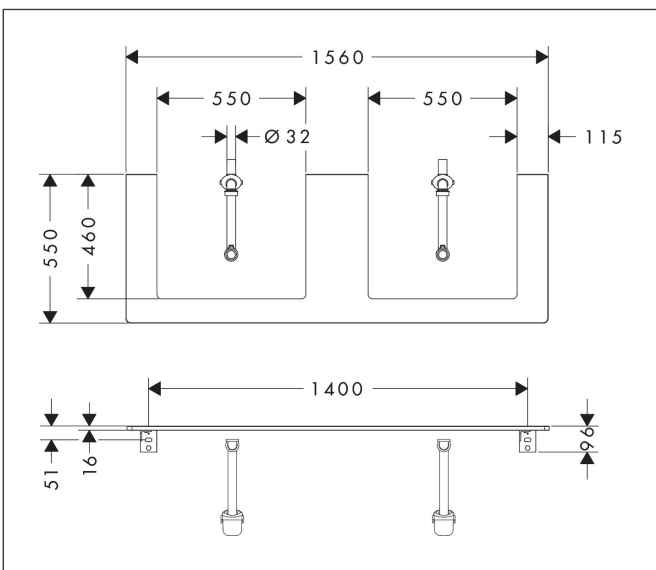

Merk	hansgrohe
Artikelnaam	Xelu Q console 1560/550 met 2 uitsparingen voor inbouwastafel geslepen
	600/480, High Gloss White
Art.nr.	54112910
Oppervlakte	Diamond Matt Grey
Netto prijs	515,59 EUR

Product foto

Kenmerken

- bestaat uit: console, ruimtebesparende sifon
- materiaal: 3-laags spaanplaat met hoge dichtheid
- oppervlaktemateriaal: laminaat (HPL)
- SmoothSurface: glad en effen voor een geweldig gevoel
- AntiFingerprint: oplossing tegen vingerafdrukken
- MoistureProof: duurzaam materiaal dat lang mooi blijft
- aantal wastafeluitsparingen: 2
- wastafeluitsparing: 2 in het midden
- kracht van het materiaal: 16 mm
- inclusief 2 ruimtebesparende sifons met waterslot 50 mm
- wandmontage
- met bevestigingsmateriaal
- met uitsparing voor geslepen opzetwastafel
- geslepen opzetwastafel en badkamermeubel moeten apart worden besteld
- console kan alleen samen met badmeubel voor console worden gemonteerd

Maat tekeningen

Technologie

Certificaat

Merk	hansgrohe
Artikelnaam	Xelu Q console 1560/550 met 2 uitsparingen voor inbouwastafel geslepen 600/480, High Gloss White
Art.nr.	54112910
Oppervlakte	Diamond Matt Grey
Netto prijs	515,59 EUR