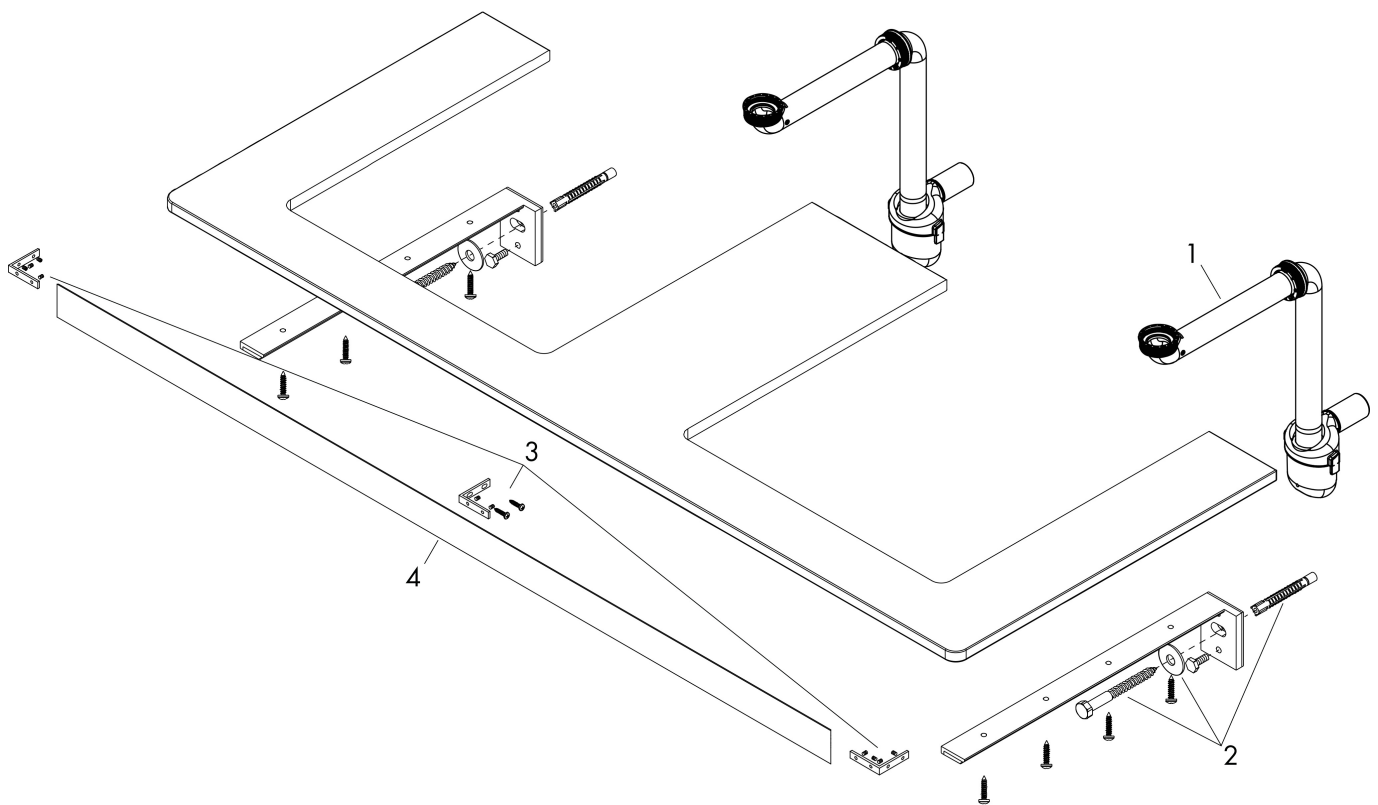

Kenmerken

- bestaat uit: console, ruimtebesparende sifon
- materiaal: 3-laags spaanplaat met hoge dichtheid
- oppervlaktemateriaal: laminaat (HPL)
- SmoothSurface: glad en effen voor een geweldig gevoel
- AntiFingerprint: oplossing tegen vingerafdrukken
- MoistureProof: duurzaam materiaal dat lang mooi blijft
- aantal wastafeluitsparingen: 2
- wastafeluitsparing: 2 in het midden
- kracht van het materiaal: 16 mm
- inclusief 2 ruimtebesparende sifons met waterslot 50 mm
- wandmontage
- met bevestigingsmateriaal
- met uitsparing voor geslepen opzetwastafel
- geslepen opzetwastafel en badkamermeubel moeten apart worden besteld
- console kan alleen samen met badmeubel voor console worden gemonteerd

Maat tekeningen

Technologie

Certificaat

Merk	hansgrohe
Artikelnaam	Xelu Q console 1560/550 met 2 uitsparingen voor inbouwastafel geslepen 600/480, High Gloss White
Art.nr.	54112910
Oppervlakte	Diamond Matt Grey
Netto prijs	515,59 EUR

Benodigde onderdelen (naar keuze)

Product foto	Artikelnaam	Art.nr.	Prijs
	hansgrohe badmeubel Diamond Matt Grey 1560/550 met 2 lades voor consoles met inbouwastafel geslepen, Oppervlak greep:	54071670	1.350,50
	hansgrohe badmeubel Diamond Matt Grey 1560/550 met 2 lades voor consoles met inbouwastafel geslepen, Oppervlak greep:	54071700	1.350,50
	hansgrohe badmeubel Diamond Matt Grey 1560/550 met 2 lades voor consoles met inbouwastafel geslepen, Oppervlak greep:	54071000	1.350,50

Merk	hansgrohe
Artikelnaam	Xelu Q console 1560/550 met 2 uitsparingen voor inbouwwasafel geslepen 600/480, High Gloss White
Art.nr.	54112910
Oppervlakte	Diamond Matt Grey
Netto prijs	515,59 EUR

Explosietekening voor bouwjaar: >05/23