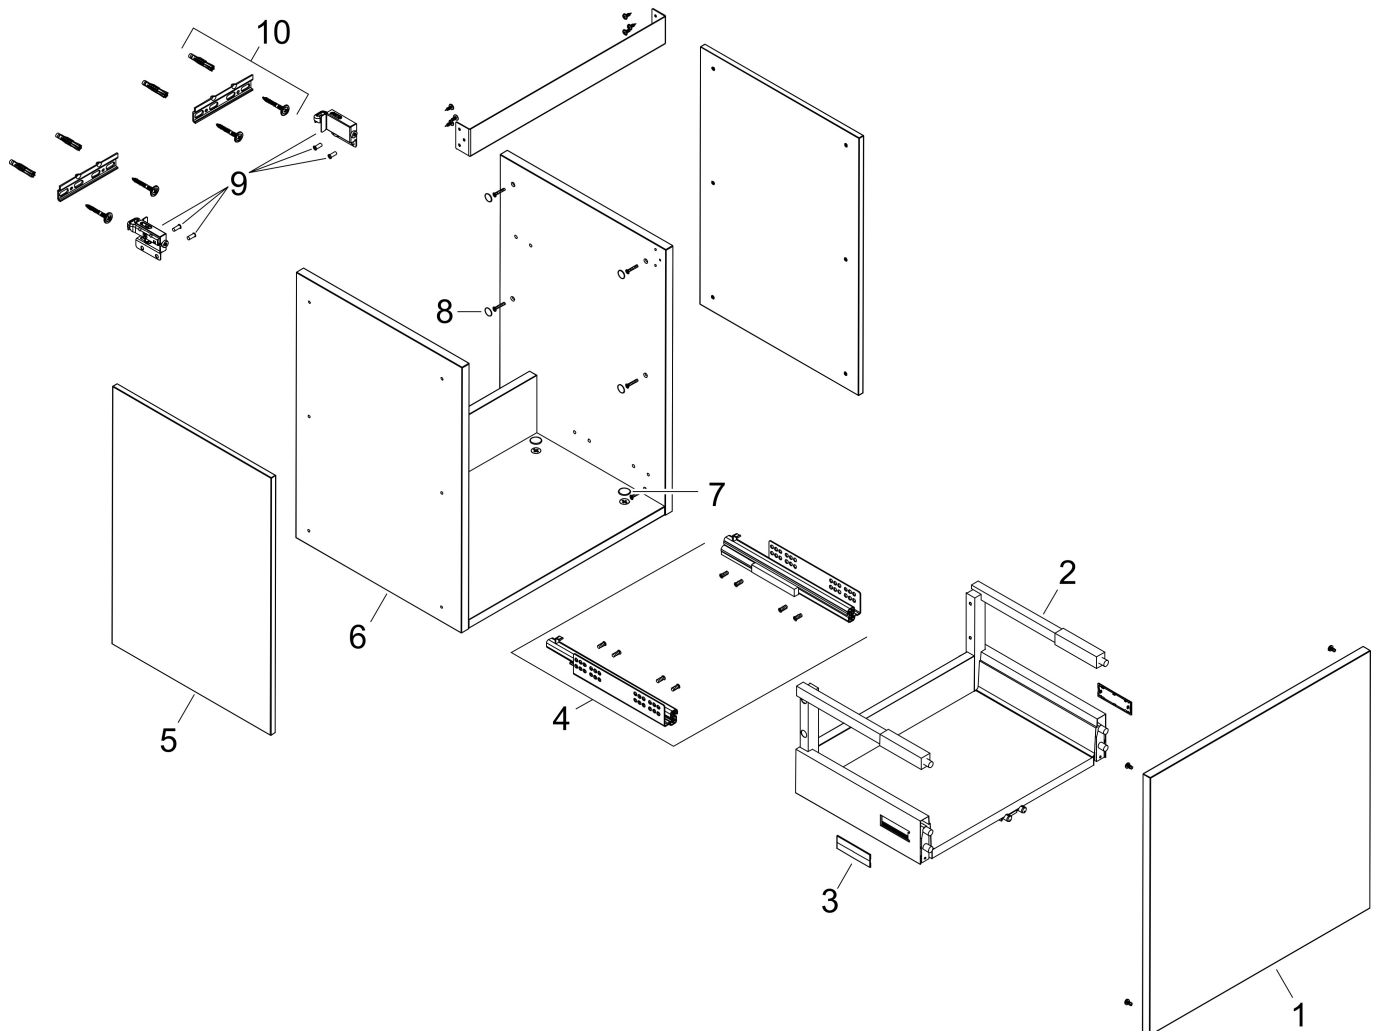

Merk	hansgrohe
Artikelnaam	Xilesa E badmeubel 480/380 met 1 lade voor fontein
Art.nr.	54247760
Oppervlakte	Slate Matt Grey
Netto prijs	415,80 EUR

Product foto

Kenmerken

- basismateriaal meubels: vezelplaat van gemiddelde dichtheid (MDF)
- oppervlaktemateriaal meubels: lak
- MoistureProof: duurzaam materiaal dat lang mooi blijft
- met zijgreepopening
- type opening: volledig uittrekbaar
- 1 lade
- SoftClose, voor vloeiend en zacht sluiten
- wandmontage
- montagevoorwaarde: voorgemonteerd
- met bevestigingsmateriaal
- toilet wastafel moet apart besteld worden
- ruimtebesparende sifon (#54235000) is nodig voor de installatie en moet afzonderlijk worden besteld

Maat tekeningen

Technologie

Certificaat

Merk hansgrohe
 Artikelnaam **Xilesa E** badmeubel 480/380 met 1 lade voor fontein
 Art.nr. 54247760
 Oppervlakte Slate Matt Grey
 Netto prijs 415,80 EUR

Benodigde onderdelen

Product foto	Artikelnaam	Art.nr.	Prijs
	hansgrohe Ruimtebesparende sifon voor wastafels 50 mm	54235000	39,60

Merk hansgrohe
Artikelnaam **Xilesa E** badmeubel 480/380 met 1 lade voor fontein
Art.nr. 54247760
Oppervlakte Slate Matt Grey
Netto prijs 415,80 EUR

Explosietekening voor bouwjaar: >03/25

Merk hansgrohe
 Artikelnaam **Xilesa E** badmeubel 480/380 met 1 lade voor fontein
 Art.nr. 54247760
 Oppervlakte Slate Matt Grey
 Netto prijs 415,80 EUR

Onderdelen voor bouwjaar: >03/25