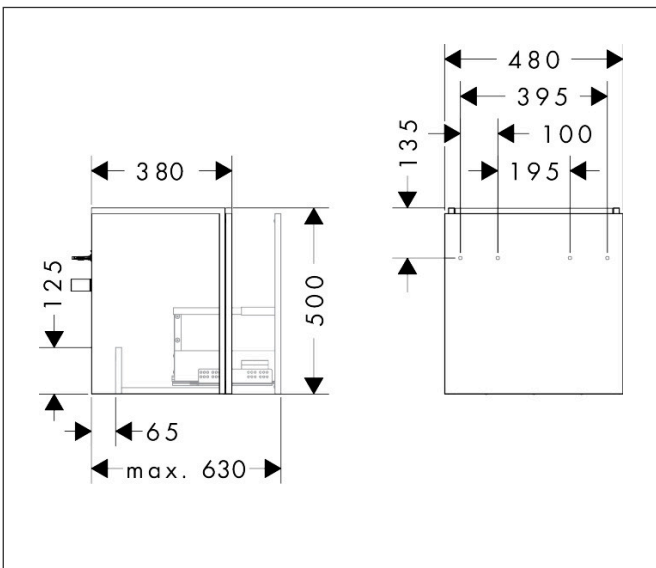

Merk	hansgrohe
Artikelnaam	Xilesa E badmeubel 480/380 met 1 lade voor fontein
Art.nr.	54247760
Oppervlakte	Slate Matt Grey
Netto prijs	415,80 EUR

Product foto

Kenmerken

- basismateriaal meubels: vezelplaat van gemiddelde dichtheid (MDF)
- oppervlaktemateriaal meubels: lak
- MoistureProof: duurzaam materiaal dat lang mooi blijft
- met zijgreepopening
- type opening: volledig uittrekbaar
- 1 lade
- SoftClose, voor vloeiend en zacht sluiten
- wandmontage
- montagevoorwaarde: voorgemonteerd
- met bevestigingsmateriaal
- toilet wastafel moet apart besteld worden
- ruimtebesparende sifon (#54235000) is nodig voor de installatie en moet afzonderlijk worden besteld

Maat tekeningen

Technologie

Certificaat

Merk hansgrohe
 Artikelnaam **Xilesa E** badmeubel 480/380 met 1 lade voor fontein
 Art.nr. 54247760
 Oppervlakte Slate Matt Grey
 Netto prijs 415,80 EUR

Benodigde onderdelen

Product foto	Artikelnaam	Art.nr.	Prijs
	hansgrohe Ruimtebesparende sifon voor wastafels 50 mm	54235000	39,60

Merk hansgrohe
Artikelnaam **Xilesa E** badmeubel 480/380 met 1 lade voor fontein
Art.nr. 54247760
Oppervlakte Slate Matt Grey
Netto prijs 415,80 EUR

Explosietekening voor bouwjaar: >03/25

Merk hansgrohe
 Artikelnaam **Xilesa E** badmeubel 480/380 met 1 lade voor fontein
 Art.nr. 54247760
 Oppervlakte Slate Matt Grey
 Netto prijs 415,80 EUR

Onderdelen voor bouwjaar: >03/25