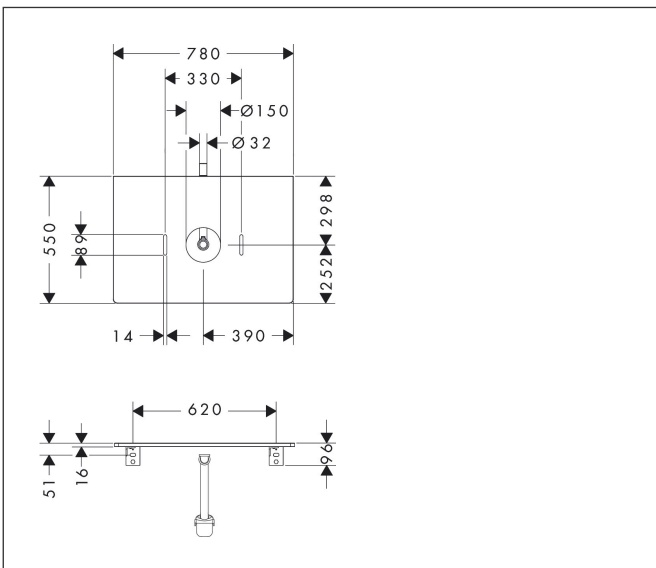

Merk	hansgrohe
Artikelnaam	Xelu Q console 780/550 met uitsparing in het midden voor waskom zonder kraangat, High Gloss White
Art.nr.	54113050
Oppervlakte	High Gloss White
Netto prijs	293,41 EUR

Product foto

Kenmerken

- bestaat uit: console, ruimtebesparende sifon
- materiaal: 3-laags spaanplaat met hoge dichtheid
- oppervlaktemateriaal: laminaat (HPL)
- MoistureProof: duurzaam materiaal dat lang mooi blijft
- aantal wastafeluitsparingen: 1
- wastafeluitsparing: gecentreerd
- kracht van het materiaal: 16 mm
- 1 ruimtebesparende sifon met waterafdichting 50 mm
- wandmontage
- met bevestigingsmateriaal
- met uitsparing voor waskom zonder kraangat
- waskom en badkamermeubel moeten apart besteld worden
- in combinatie met een hansgrohe kraan en Xuniva is het verlengde afvoergarnituur vereist (#56840000)
- console kan alleen samen met badmeubel voor console worden gemonteerd

Maat tekeningen

Technologie

Certificaat

Merk	hansgrohe
Artikelnaam	Xelu Q console 780/550 met uitsparing in het midden voor waskom zonder kraangat, High Gloss White
Art.nr.	54113050
Oppervlakte	High Gloss White
Netto prijs	293,41 EUR