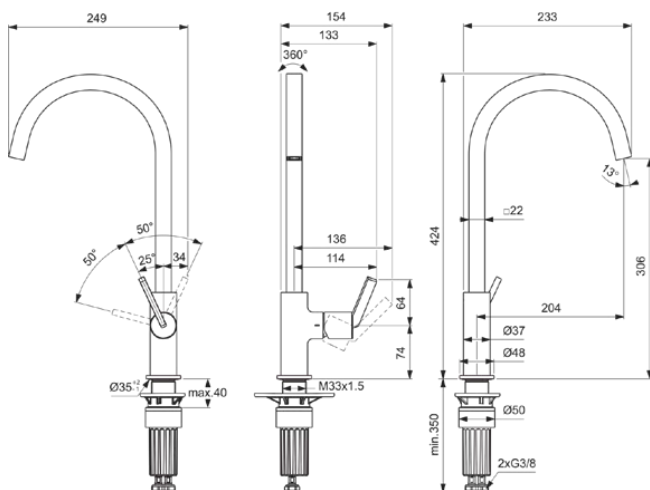

GUSTO

BD411A2

GUSTO | Keukenmengkraan 160x254x424 mm, 204 mm sprong uitloop in brushed gold afwerking, 8.3 l/min (3 bar) | EasyFix+, Volumestroom gelijkrichter, Verborgen straalregelaar, FirmaFlow, PVD technologie

Afbeelding & technische tekening

Algemene informatie

Productcategorie:	Keukenmengkranen
Producttype:	Keukenmengkraan
Merk:	Ideal Standard
Collectie:	GUSTO
Ontwerper:	Palomba Serafini Associati
Colour:	A2 - Brushed Gold
Afwerking van het oppervlak:	satijn
Hoogte (mm):	424
Breedte (mm):	160
Lengte / sprong (mm):	254
Bevestigingswijze:	EasyFix+
Nettogewicht (kg):	1.71
EAN-code:	3800861108764