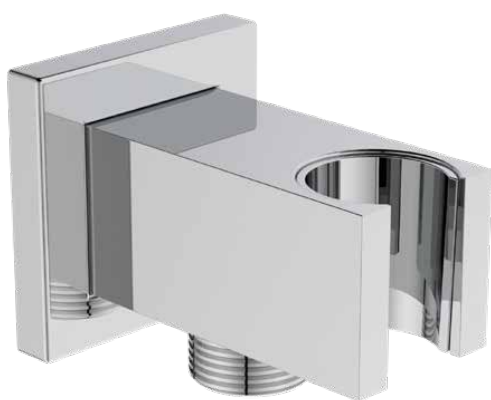

IDEALRAIN

BC771AA

IDEALRAIN | Wandaansluitbocht 55x65x55 mm in chroom afwerking

Afbeelding & technische tekening

Algemene informatie

Productcategorie:	Douche toebehoren
Producttype:	Wandaansluitbocht
Merk:	Ideal Standard
Collectie:	IDEALRAIN
Kleur:	AA - Chroom
Afwerking van het oppervlak:	glanzend
Hoogte (mm):	55
Breedte (mm):	55
Lengte / sprong (mm):	65
Nettogewicht (kg):	0.33
EAN-code:	3800861084914

Productnormen & certificeringen

Naam van het ACS-certificaat:	24 ACC LY 188
-------------------------------	---------------

Product specificaties

Kleurcode:	AA
Kleuromschrijving:	chroom
Verborgen bevestiging:	Ja
DVGW intrinsiek veilig:	Ja
Materiaal:	Metaal
Materiaalkwaliteit:	Messing
Vorm van de rozet(ten):	Conisch
SmartShine:	Ja
Oppervlakte dekking:	verchromd
Afwerking van het oppervlak:	glanzend
Draaibaar:	Nee
Met terugslagklep:	Nee
Met rozet(ten):	Ja
Met aansluiting voor doucheslang:	Ja
Bevestigingswijze:	Wand