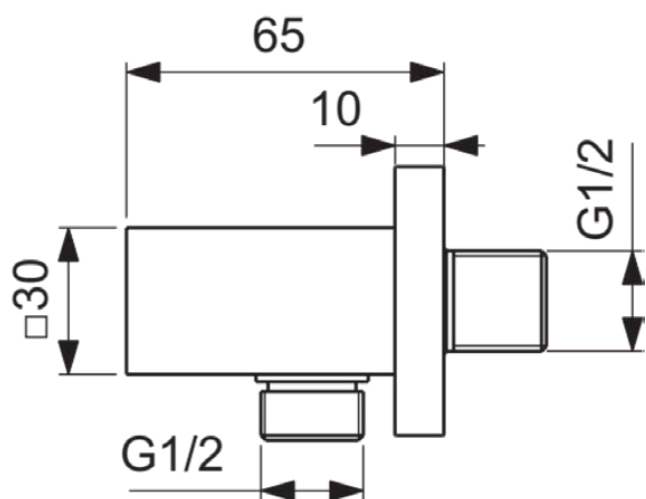

IDEALRAIN

BC771AA

IDEALRAIN | Wandaansluitbocht 55x65x55 mm in chroom afwerking

Afbeelding & technische tekening

Algemene informatie

Productcategorie:	Douche toebehoren
Producttype:	Wandaansluitbocht
Merk:	Ideal Standard
Collectie:	IDEALRAIN
Kleur:	AA - Chroom
Afwerking van het oppervlak:	glanzend
Hoogte (mm):	55
Breedte (mm):	55
Lengte / sprong (mm):	65
Nettogewicht (kg):	0.33
EAN-code:	3800861084914

Productnormen & certificeringen

Naam van het ACS-certificaat:	24 ACC LY 188
-------------------------------	---------------

Product specificaties

Kleurcode:	AA
Kleuromschrijving:	chroom
Verborgen bevestiging:	Ja
DVGW intrinsiek veilig:	Ja
Materiaal:	Metaal
Materiaalkwaliteit:	Messing
Vorm van de rozet(ten):	Conisch
SmartShine:	Ja
Oppervlakte dekking:	verchromd
Afwerking van het oppervlak:	glanzend
Draaibaar:	Nee
Met terugslagklep:	Nee
Met rozet(ten):	Ja
Met aansluiting voor doucheslang:	Ja
Bevestigingswijze:	Wand