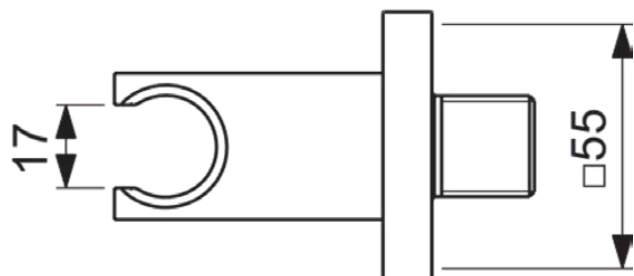

IDEALRAIN

BC771AA

IDEALRAIN | Wandaansluitbocht 55x65x55 mm in chroom afwerking

Afbeelding & technische tekening

Algemene informatie

Productcategorie:	Douche toebehoren
Producttype:	Wandaansluitbocht
Merk:	Ideal Standard
Collectie:	IDEALRAIN
Kleur:	AA - Chroom
Afwerking van het oppervlak:	glanzend
Hoogte (mm):	55
Breedte (mm):	55
Lengte / sprong (mm):	65
Nettogewicht (kg):	0.33
EAN-code:	3800861084914

Productnormen & certificeringen

Naam van het ACS-certificaat:	24 ACC LY 188
-------------------------------	---------------

Product specificaties

Kleurcode:	AA
Kleuromschrijving:	chroom
Verborgen bevestiging:	Ja
DVGW intrinsiek veilig:	Ja
Materiaal:	Metaal
Materiaalkwaliteit:	Messing
Vorm van de rozet(ten):	Conisch
SmartShine:	Ja
Oppervlakte dekking:	verchromd
Afwerking van het oppervlak:	glanzend
Draaibaar:	Nee
Met terugslagklep:	Nee
Met rozet(ten):	Ja
Met aansluiting voor doucheslang:	Ja
Bevestigingswijze:	Wand