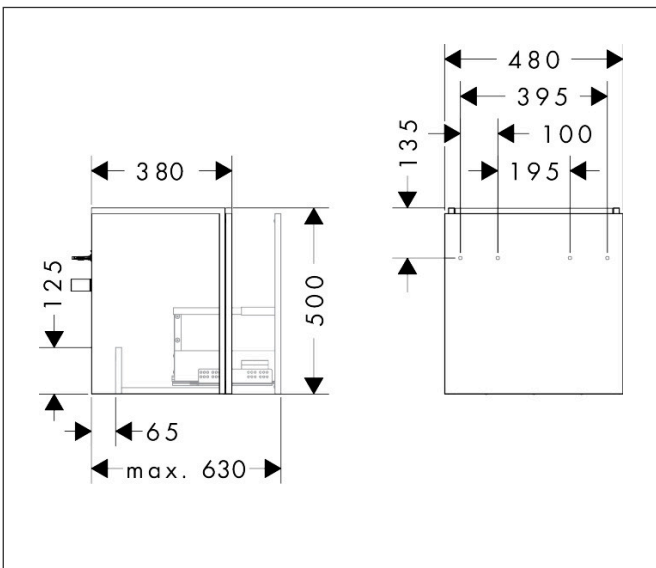

Merk	hansgrohe
Artikelnaam	Xilesa E badmeubel 480/380 met 1 lade voor fontein
Art.nr.	54247780
Oppervlakte	Sand Matt Beige
Netto prijs	415,80 EUR

Product foto

Kenmerken

- basismateriaal meubels: vezelplaat van gemiddelde dichtheid (MDF)
- oppervlaktemateriaal meubels: lak
- MoistureProof: duurzaam materiaal dat lang mooi blijft
- met zijgreepopening
- type opening: volledig uittrekbaar
- 1 lade
- SoftClose, voor vloeiend en zacht sluiten
- wandmontage
- montagevoorwaarde: voorgemonteerd
- met bevestigingsmateriaal
- toilet wastafel moet apart besteld worden
- ruimtebesparende sifon (#54235000) is nodig voor de installatie en moet afzonderlijk worden besteld

Maat tekeningen

Technologie

Certificaat

Merk hansgrohe
 Artikelnaam **Xilesa E** badmeubel 480/380 met 1 lade voor fontein
 Art.nr. 54247780
 Oppervlakte Sand Matt Beige
 Netto prijs 415,80 EUR

Benodigde onderdelen

Product foto	Artikelnaam	Art.nr.	Prijs
	hansgrohe Ruimtebesparende sifon voor wastafels 50 mm	54235000	39,60

Merk hansgrohe
Artikelnaam **Xilesa E** badmeubel 480/380 met 1 lade voor fontein
Art.nr. 54247780
Oppervlakte Sand Matt Beige
Netto prijs 415,80 EUR

Explosietekening voor bouwjaar: >03/25

Merk hansgrohe
 Artikelnaam **Xilesa E** badmeubel 480/380 met 1 lade voor fontein
 Art.nr. 54247780
 Oppervlakte Sand Matt Beige
 Netto prijs 415,80 EUR

Onderdelen voor bouwjaar: >03/25