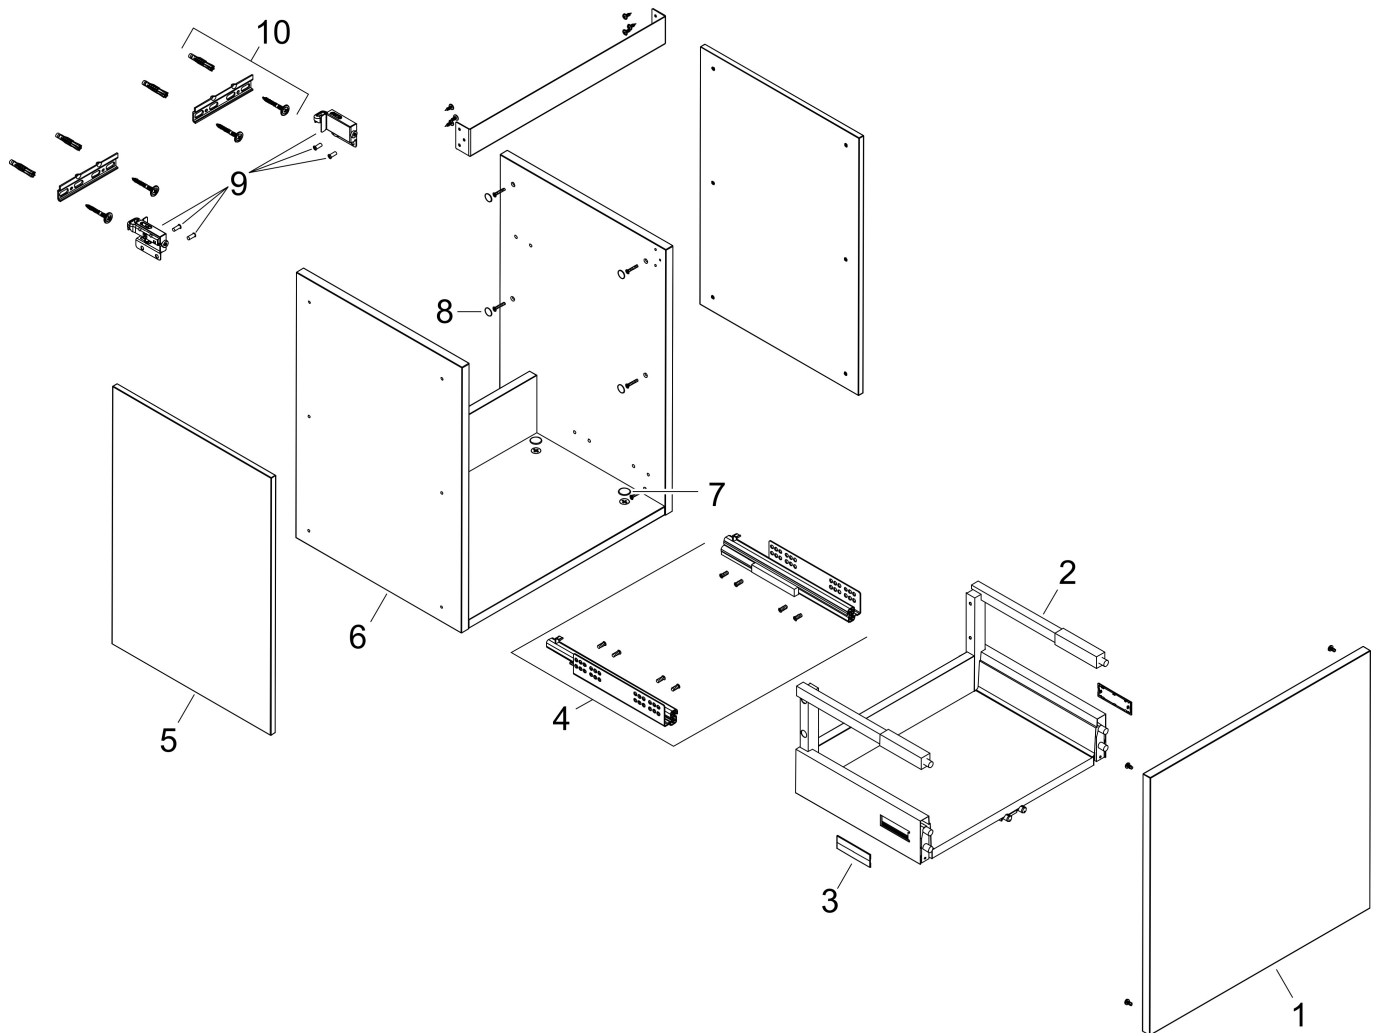

Merk	hansgrohe
Artikelnaam	Xilesa E badmeubel 480/380 met 1 lade voor fontein
Art.nr.	54247780
Oppervlakte	Sand Matt Beige
Netto prijs	415,80 EUR

Product foto

Kenmerken

- basismateriaal meubels: vezelplaat van gemiddelde dichtheid (MDF)
- oppervlaktemateriaal meubels: lak
- MoistureProof: duurzaam materiaal dat lang mooi blijft
- met zijgreepopening
- type opening: volledig uittrekbaar
- 1 lade
- SoftClose, voor vloeiend en zacht sluiten
- wandmontage
- montagevoorwaarde: voorgemonteerd
- met bevestigingsmateriaal
- toilet wastafel moet apart besteld worden
- ruimtebesparende sifon (#54235000) is nodig voor de installatie en moet afzonderlijk worden besteld

Maat tekeningen

Technologie

Certificaat

Merk hansgrohe
 Artikelnaam **Xilesa E** badmeubel 480/380 met 1 lade voor fontein
 Art.nr. 54247780
 Oppervlakte Sand Matt Beige
 Netto prijs 415,80 EUR

Benodigde onderdelen

Product foto	Artikelnaam	Art.nr.	Prijs
	hansgrohe Ruimtebesparende sifon voor wastafels 50 mm	54235000	39,60

Merk hansgrohe
Artikelnaam **Xilesa E** badmeubel 480/380 met 1 lade voor fontein
Art.nr. 54247780
Oppervlakte Sand Matt Beige
Netto prijs 415,80 EUR

Explosietekening voor bouwjaar: >03/25

Merk hansgrohe
 Artikelnaam **Xilesa E** badmeubel 480/380 met 1 lade voor fontein
 Art.nr. 54247780
 Oppervlakte Sand Matt Beige
 Netto prijs 415,80 EUR

Onderdelen voor bouwjaar: >03/25