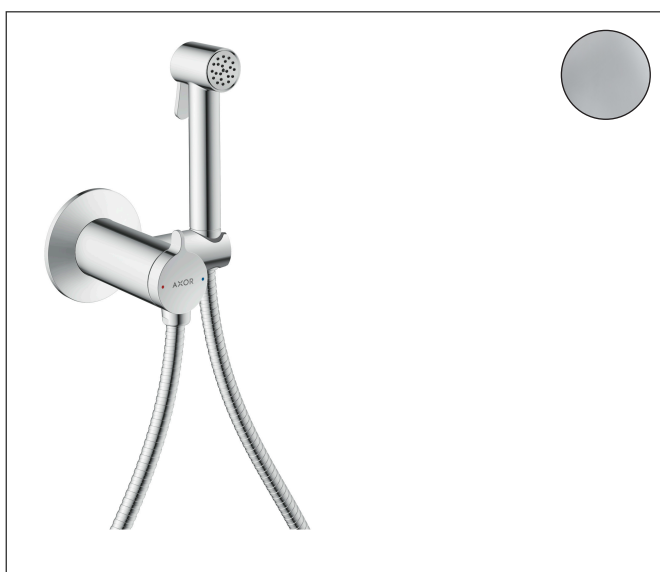

Merk	AXOR
Artikelnaam	<b>AXOR Bidette Showers</b> Bidette handdouche 1jet rond voor gemengd water met wandhouder en doucheslang 125cm
Art.nr.	29242000
Oppervlakte	chrom
Netto prijs	450,00 EUR

## Kenmerken

- bestaat uit: bidet handdouche, douchehouder met geïntegreerde stopkraan, metalen doucheslang
- diameter handdouche 28 mm
- temperatuur vooraf instelbaar
- niet geschikt voor gebruik in landen met een geldige EN 1717
- straalplaat voor reiniging afneembaar
- trekkerbediening om de doorstroomhoeveelheid/straalhardheid aan te passen
- doucheslang met conische moer aan beide uiteinden
- meedraaiende wartel aan beide zijden tegen verdraaien van de doucheslang
- lengte doucheslang: 1250 mm
- aansluiting: inbouwdeel
- met terugslagklep
- afspoelbare filterring
- materiaal: metaal
- niet intrinsiek veilig tegen terugstroming
- niet inbegrepen: inbouwdeel

## Technologie

Merk	AXOR
Artikelnaam	<b>AXOR Bidette Showers</b> Bidette handdouche 1jet rond voor gemengd water met wandhouder en doucheslang 125cm
Art.nr.	29242000
Oppervlakte	chrom
Netto prijs	450,00 EUR

## Stroomschema

Merk	AXOR
Artikelnaam	<b>AXOR Bidette Showers</b> Bidette handdouche 1jet rond voor gemengd water met wandhouder en doucheslang 125cm
Art.nr.	29242000
Oppervlakte	chromium
Netto prijs	450,00 EUR