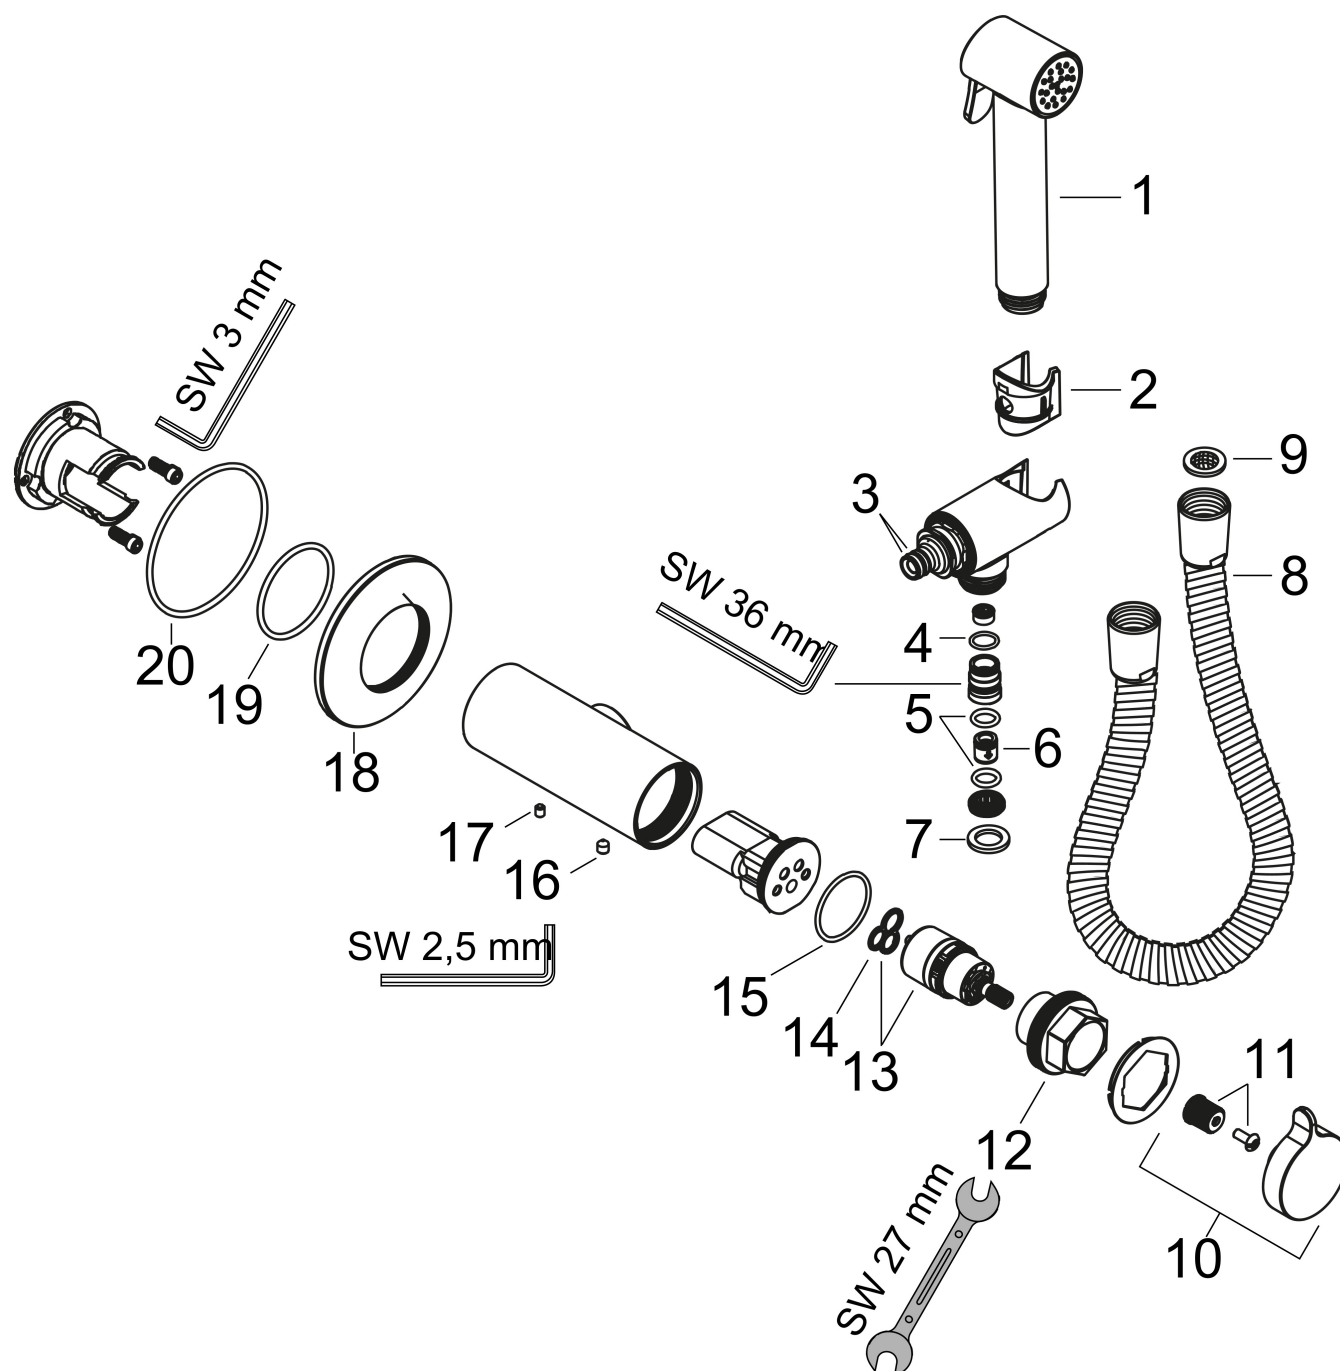

Merk	AXOR
Artikelnaam	AXOR Bidette Showers Bidette handdouche 1jet rond voor gemengd water met wandhouder en doucheslang 125cm
Art.nr.	29242000
Oppervlakte	chromium
Netto prijs	450,00 EUR

Explosietekening voor bouwjaar: >04/25