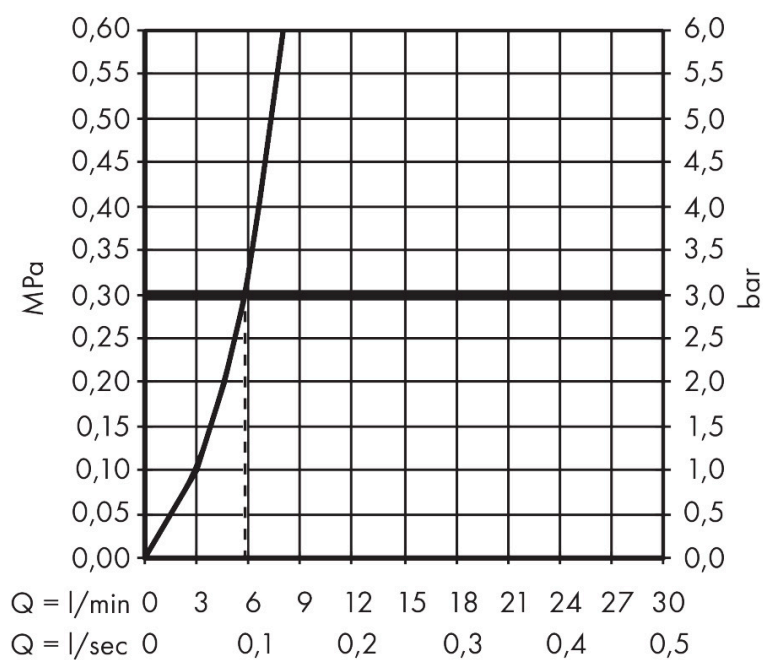

Merk AXOR
Artikelnaam **AXOR Bidette Showers** Bidette handdouche 1jet rond voor gemengd water met wandhouder en doucheslang 125cm
Art.nr. 29242000
Oppervlakte chroom
Netto prijs 450,00 EUR

Stroomschema