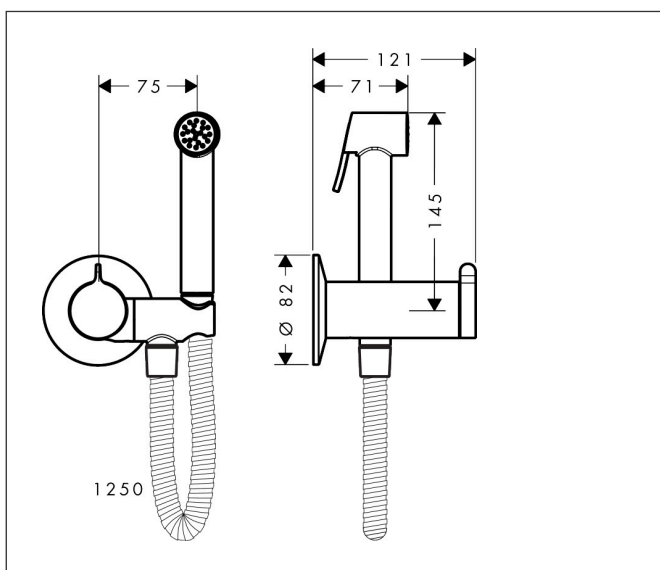

Merk	AXOR
Artikelnaam	<b>AXOR Bidette Showers</b> Bidette handdouche 1jet rond voor gemengd water met wandhouder en doucheslang 125cm
Art.nr.	29242000
Oppervlakte	chrom
Netto prijs	450,00 EUR

## Kenmerken

- bestaat uit: bidet handdouche, douchehouder met geïntegreerde stopkraan, metalen doucheslang
- diameter handdouche 28 mm
- temperatuur vooraf instelbaar
- niet geschikt voor gebruik in landen met een geldige EN 1717
- straalplaat voor reiniging afneembaar
- trekkerbediening om de doorstroomhoeveelheid/straalhardheid aan te passen
- doucheslang met conische moer aan beide uiteinden
- meedraaiende wartel aan beide zijden tegen verdraaien van de doucheslang
- lengte doucheslang: 1250 mm
- aansluiting: inbouwdeel
- met terugslagklep
- afspoelbare filterring
- materiaal: metaal
- niet intrinsiek veilig tegen terugstroming
- niet inbegrepen: inbouwdeel

## Maat tekeningen

## Onderdelen voor bouwjaar: >04/25

Pos	Beschrijving	Art.nr.	Prijs
1	Handdouche	98251000	113,70
2	gummi	98252000	
3	O-ring 8x2	98112000	3,00
4	O-ring 10x1,5	98123000	3,00
5	O-ring 9x2	98119000	3,00
6	terugslagklep DW 10	96456000	7,70
7	dichting	98058000	3,00
8	doucheslang 1,25 m	28112000	88,13
9	zeefdichting	93774000	7,70
10	greep	98260000	78,40
11	greepadapter m. schroef	98932000	12,70
12	spanschroef	98259000	25,70
13	kardoes compl.	92970000	52,00
14	dichting	98865000	25,70
15	O-Ring 30x2	98186000	3,00
16	inbusschroef M5x8	92851000	3,00
17	inbusschroef M5x5	98446000	3,00
18	rozet	98258000	40,60
19	O-ring 42x2,5	92263000	3,00
20	O-ring 70x2,5	98203000	3,00
a	Basisset	29239180	81,59
b	verlengset	85144000	227,60