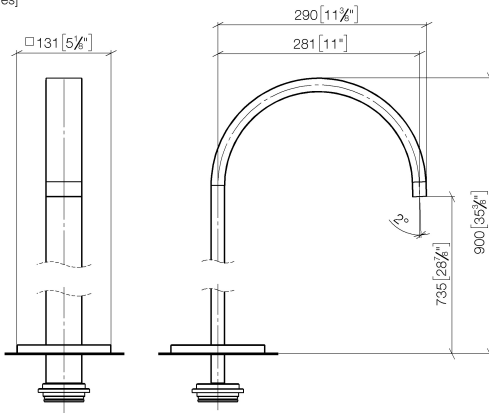

13 672 780

MEM Wannenauslauf ohne Umstellung für freistehende Montage - Dark Brass
gebürstet

MEM

13 672 780

13 672 780
mm [inches]

Durchflussdiagramm

Zertifikate

LGA_18