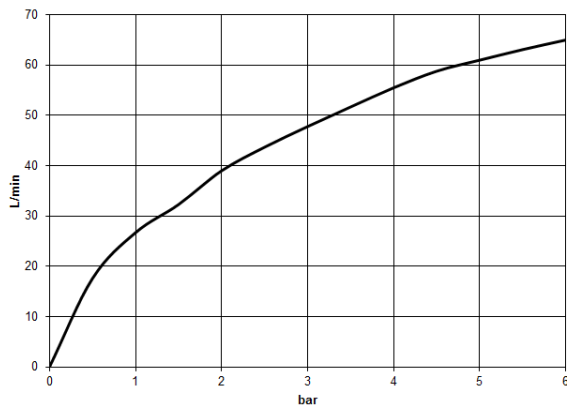

13 672 780

MEM Wannenauslauf ohne Umstellung für freistehende Montage - Dark Brass
gebürstet

MEM

13 672 780

13 672 780
mm [inches]

Durchflussdiagramm

Zertifikate

LGA_18