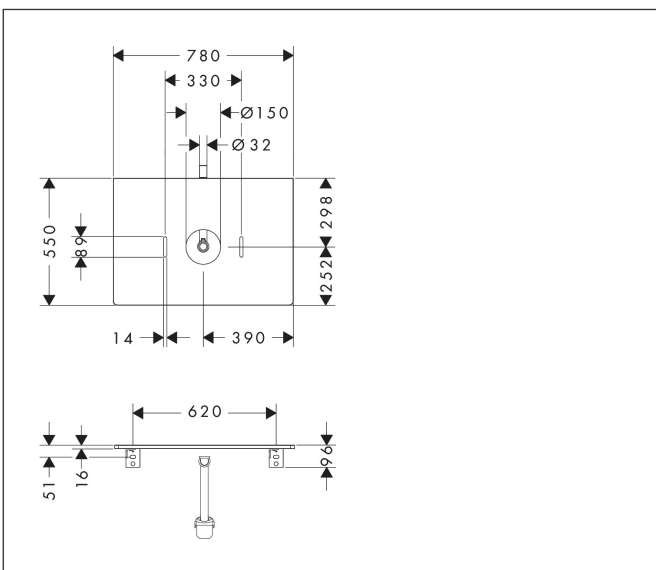

Merk	hansgrohe
Artikelnaam	<b>Xelu Q</b> console 780/550 met uitsparing in het midden voor waskom zonder kraangat, High Gloss White
Art.nr.	54113230
Oppervlakte	Natural Oak
Netto prijs	293,41 EUR

## Kenmerken

- bestaat uit: console, ruimtebesparende sifon
- materiaal: 3-laags spaanplaat met hoge dichtheid
- oppervlaktemateriaal: laminaat (HPL)
- MoistureProof: duurzaam materiaal dat lang mooi blijft
- aantal wastafeluitsparingen: 1
- wastafeluitsparing: gecentreerd
- kracht van het materiaal: 16 mm
- 1 ruimtebesparende sifon met waterafdichting 50 mm
- wandmontage
- met bevestigingsmateriaal
- met uitsparing voor waskom zonder kraangat
- waskom en badkamermeubel moeten apart besteld worden
- in combinatie met een hansgrohe kraan en Xuniva is het verlengde afvoergarnituur vereist (#56840000)
- console kan alleen samen met badmeubel voor console worden gemonteerd

## Maat tekeningen