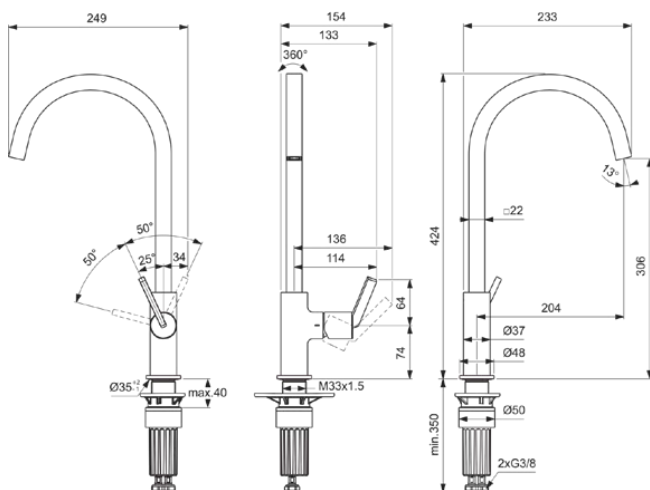

## BD411A5

GUSTO | Keukenmengkraan 160x254x424 mm, 204 mm sprong uitloop in magnetic grey afwerking, 8.3 l/min (3 bar) | EasyFix+, Volumestroom gelijkrichter, Verborgen straalregelaar, FirmaFlow, PVD technologie

### Algemene informatie

Productcategorie:	Keukenmengkranen
Producttype:	Keukenmengkraan
Merk:	Ideal Standard
Collectie:	GUSTO
Ontwerper:	Palomba Serafini Associati
Colour:	A5 - Magnetic Grey
Afwerking van het oppervlak:	satijn
Hoogte (mm):	424
Breedte (mm):	160
Lengte / sprong (mm):	254
Bevestigingswijze:	EasyFix+
Nettogewicht (kg):	1.71
EAN-code:	3800861109082