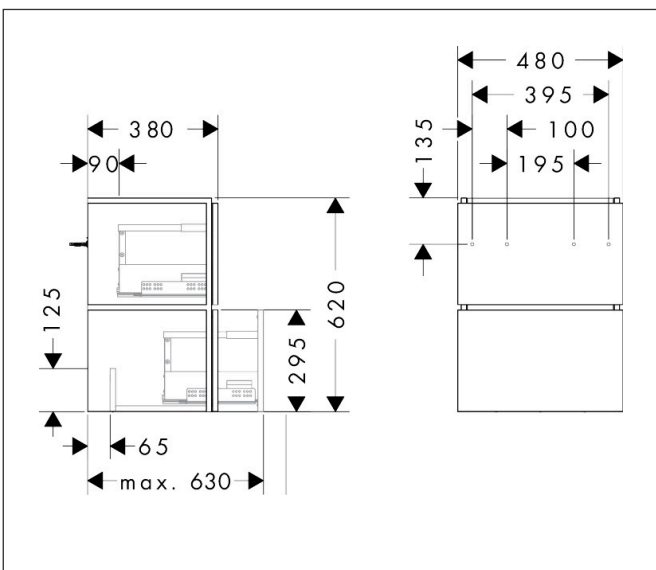

Merk	hansgrohe
Artikelnaam	<b>Xilesa E</b> badmeubel 480/380 met 2 lades voor fontein
Art.nr.	54248550
Oppervlakte	Cashmere Oak
Netto prijs	609,12 EUR

## Maat tekeningen

## Certificaat

Merk hansgrohe  
 Artikelnaam **Xilesa E** badmeubel 480/380 met 2 lades voor fontein  
 Art.nr. 54248550  
 Oppervlakte Cashmere Oak  
 Netto prijs 609,12 EUR

## Explosietekening voor bouwjaar: >03/25

Merk hansgrohe  
 Artikelnaam **Xilesa E** badmeubel 480/380 met 2 lades voor fontein  
 Art.nr. 54248550  
 Oppervlakte Cashmere Oak  
 Netto prijs 609,12 EUR