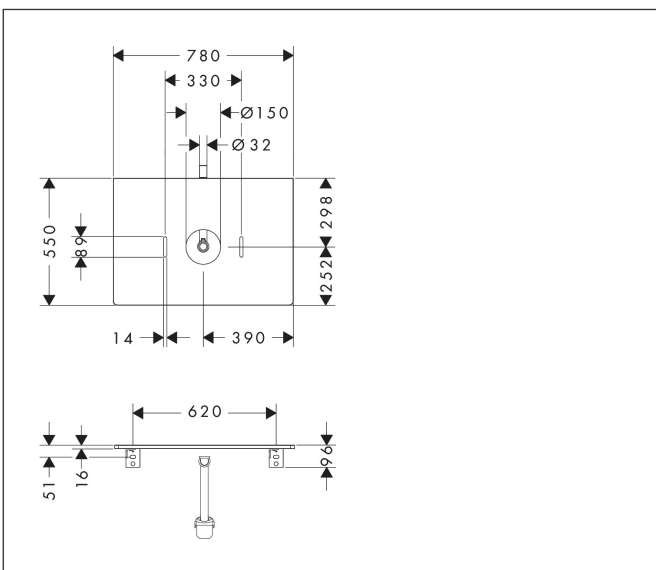

Merk	hansgrohe
Artikelnaam	<b>Xelu Q</b> console 780/550 met uitsparing in het midden voor waskom zonder kraangat, High Gloss White
Art.nr.	54113630
Oppervlakte	Dark Walnut
Netto prijs	293,41 EUR

## Kenmerken

- bestaat uit: console, ruimtebesparende sifon
- materiaal: 3-laags spaanplaat met hoge dichtheid
- oppervlaktemateriaal: laminaat (HPL)
- MoistureProof: duurzaam materiaal dat lang mooi blijft
- aantal wastafeluitsparingen: 1
- wastafeluitsparing: gecentreerd
- kracht van het materiaal: 16 mm
- 1 ruimtebesparende sifon met waterafdichting 50 mm
- wandmontage
- met bevestigingsmateriaal
- met uitsparing voor waskom zonder kraangat
- waskom en badkamermeubel moeten apart besteld worden
- in combinatie met een hansgrohe kraan en Xuniva is het verlengde afvoergarnituur vereist (#56840000)
- console kan alleen samen met badmeubel voor console worden gemonteerd

## Maat tekeningen