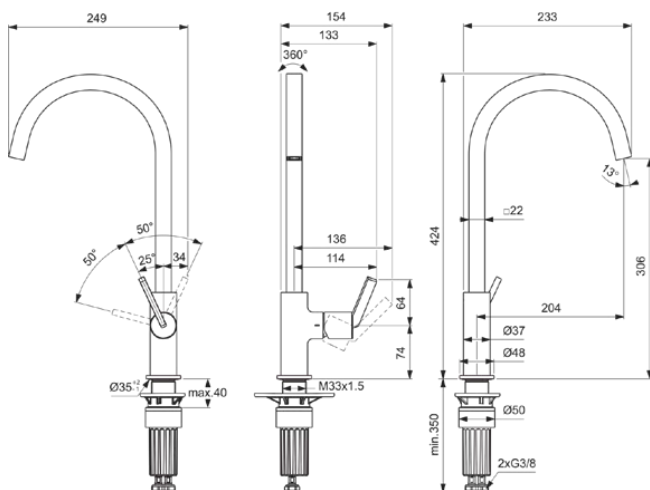

GUSTO

BD411GN

GUSTO | Keukenmengkraan 160x254x424 mm, 204 mm sprong uitloop in Silver Storm afwerking, 8.3 l/min (3 bar) | EasyFix+, Volumestroom gelijkrichter, Verborgen straalregelaar, FirmaFlow, PVD technologie

Afbeelding & technische tekening

Algemene informatie

Productcategorie:	Keukenmengkranen
Producttype:	Keukenmengkraan
Merk:	Ideal Standard
Collectie:	GUSTO
Ontwerper:	Palomba Serafini Associati
Colour:	GN - Silver Storm
Afwerking van het oppervlak:	satijn
Hoogte (mm):	424
Breedte (mm):	160
Lengte / sprong (mm):	254
Bevestigingswijze:	EasyFix+
Nettogewicht (kg):	1.71
EAN-code:	3800861108757