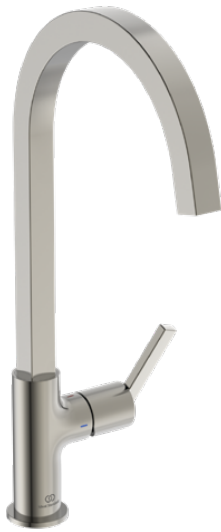

GUSTO

BD411GN

GUSTO | Keukenmengkraan 160x254x424 mm, 204 mm sprong uitloop in Silver Storm afwerking, 8.3 l/min (3 bar) | EasyFix+, Volumestroom gelijkrichter, Verborgen straalregelaar, FirmaFlow, PVD technologie

Afbeelding & technische tekening

Algemene informatie

Productcategorie:	Keukenmengkranen
Producttype:	Keukenmengkraan
Merk:	Ideal Standard
Collectie:	GUSTO
Ontwerper:	Palomba Serafini Associati
Colour:	GN - Silver Storm
Afwerking van het oppervlak:	satijn
Hoogte (mm):	424
Breedte (mm):	160
Lengte / sprong (mm):	254
Bevestigingswijze:	EasyFix+
Nettogewicht (kg):	1.71
EAN-code:	3800861108757

Kenmerken

	EasyFix+		Volumestroom gelijkrichter
	Verborgen straalregelaar		FirmaFlow
	PVD technologie		

Downloads

- [Spare Parts List](#)

Productnormen & certificeringen

Normen:	EN 248 DIN 4109 EN 817
Naam van het KIWA-certificaat:	K99067
Naam van het ACS-certificaat:	21 ACC LY 068_223
Naam van het BGCC-certificaat:	14-NURVSPSRB-4110
Aansluitdraad van de straalregelaar:	