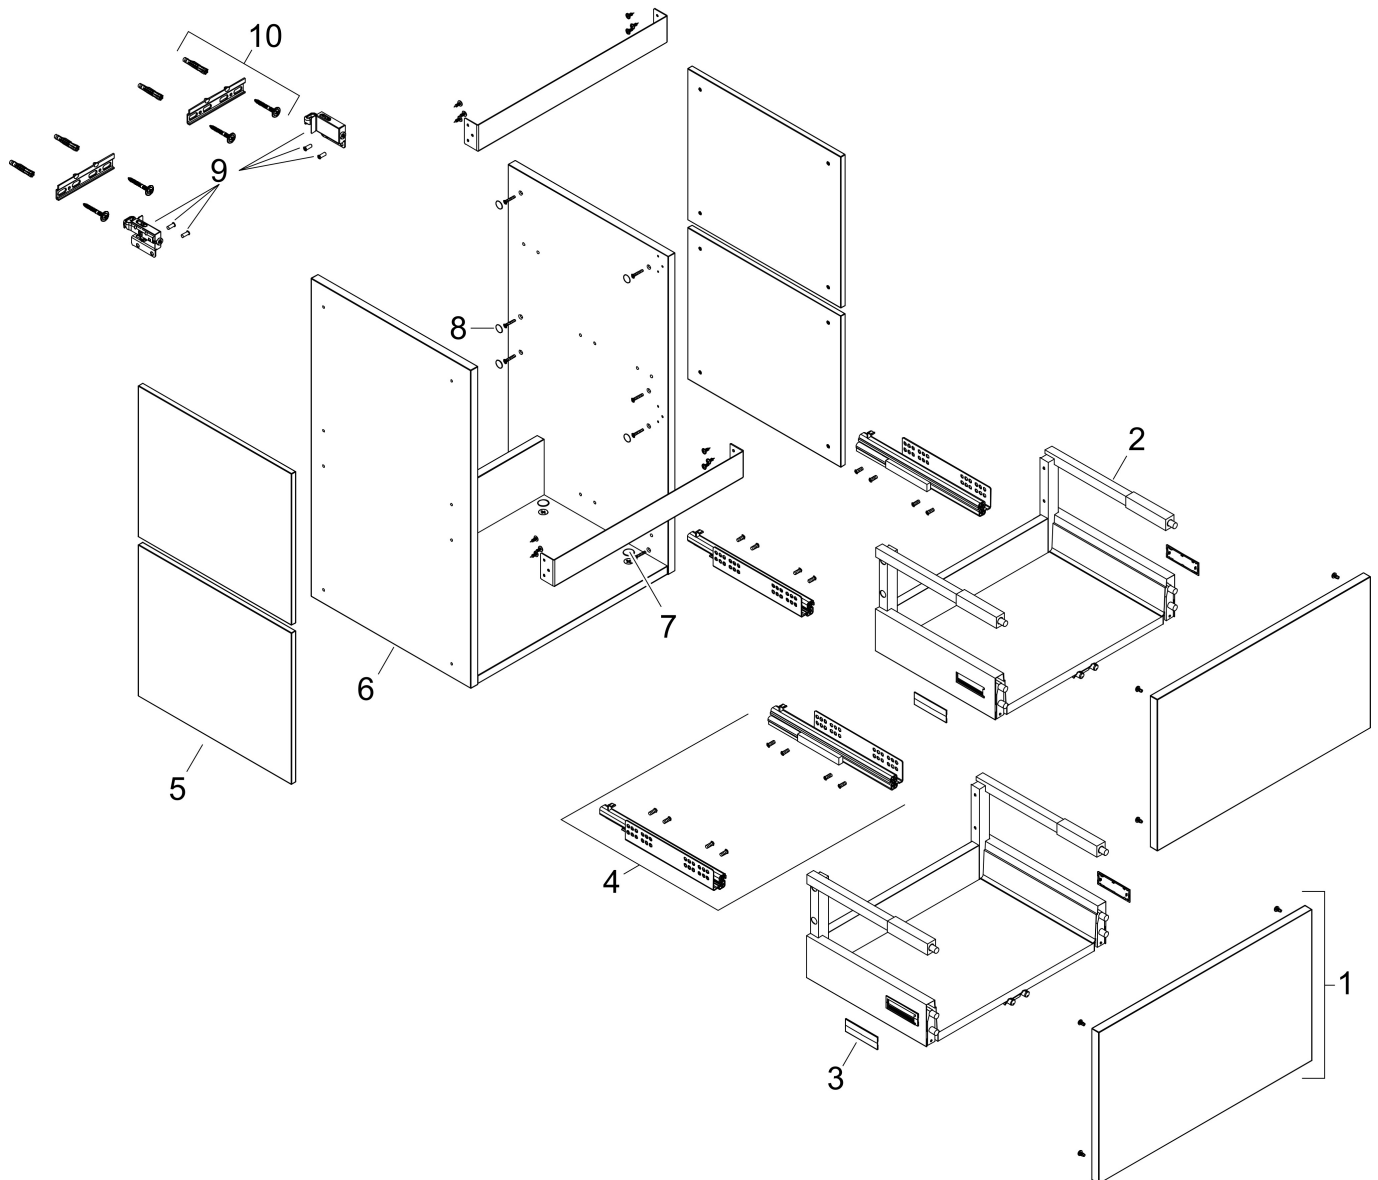

Merk hansgrohe
Artikelnaam **Xilesa E** badmeubel 480/380 met 2 lades voor fontein
Art.nr. 54248700
Oppervlakte Mat wit
Netto prijs 609,12 EUR

Explosietekening voor bouwjaar: >03/25

Merk hansgrohe
Artikelnaam **Xilesa E** badmeubel 480/380 met 2 lades voor fontein
Art.nr. 54248700
Oppervlakte Mat wit
Netto prijs 609,12 EUR

Onderdelen voor bouwjaar: >03/25

Pos	Beschrijving	Art.nr.	Prijs
1	meubelfront	97091700	113,70
2	uittrekelement	92079000	185,60
3	afdekkapset	87917000	20,40
4	ladegeleiders	85157000	78,40
5	dekorplaat	97092700	91,50
6	meubelromp	92507000	365,40
7	afdekkap	92053000	16,60
8	afdekkap	92050000	12,70
9	montageset	87198000	52,00
10	montageset	87197000	52,00
a		54289760	59,40
b	Sifon compl.	54235000	39,60