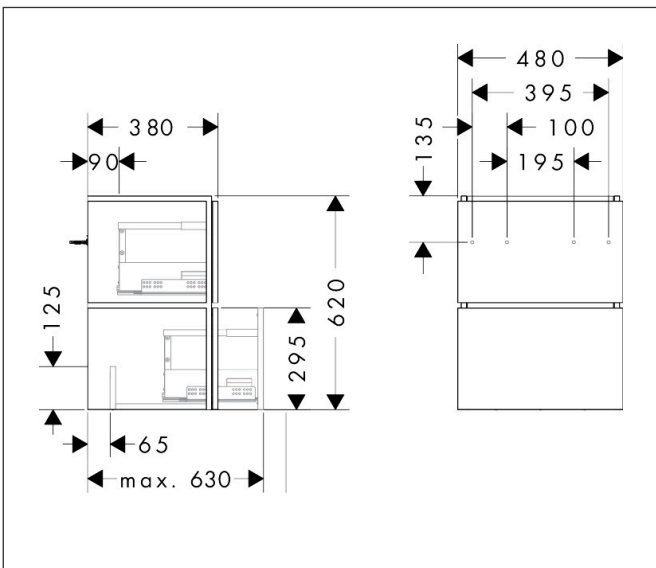

Merk	hansgrohe
Artikelnaam	<b>Xilesa E</b> badmeubel 480/380 met 2 lades voor fontein
Art.nr.	54248700
Oppervlakte	Mat wit
Netto prijs	609,12 EUR

## Maat tekeningen

## Certificaat

Merk	hansgrohe
Artikelnaam	<b>Xilesa E</b> badmeubel 480/380 met 2 lades voor fontein
Art.nr.	54248700
Oppervlakte	Mat wit
Netto prijs	609,12 EUR

## Explosietekening voor bouwjaar: >03/25

Merk hansgrohe  
 Artikelnaam **Xilesa E** badmeubel 480/380 met 2 lades voor fontein  
 Art.nr. 54248700  
 Oppervlakte Mat wit  
 Netto prijs 609,12 EUR