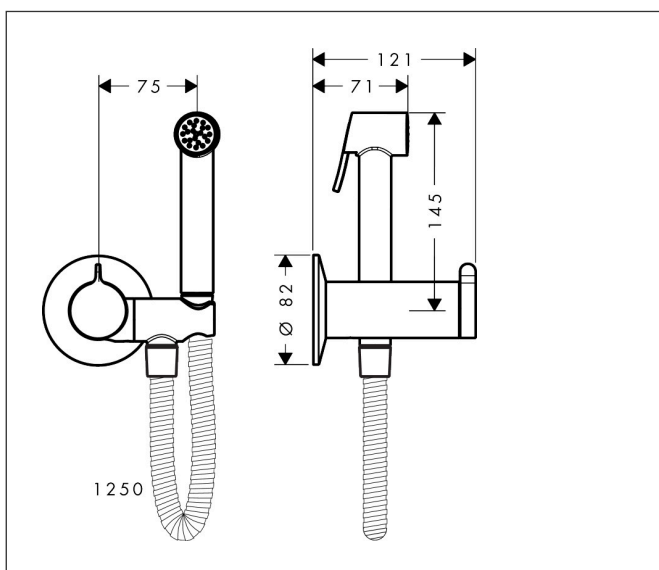

| | |
|-------------|---|
| Merk | AXOR |
| Artikelnaam | AXOR Bidette Showers Bidette handdouche 1jet rond voor gemengd water met wandhouder en doucheslang 125cm |
| Art.nr. | 29242340 |
| Oppervlakte | Brushed Black Chrome |
| Netto prijs | 675,00 EUR |

Product foto

Kenmerken

- bestaat uit: bidet handdouche, douchehouder met geïntegreerde stopkraan, metalen doucheslang
- diameter handdouche 28 mm
- temperatuur vooraf instelbaar
- niet geschikt voor gebruik in landen met een geldige EN 1717
- straalplaat voor reiniging afneembaar
- trekkerbediening om de doorstroomhoeveelheid/straalhardheid aan te passen
- doucheslang met conische moer aan beide uiteinden
- meedraaiende wartel aan beide zijden tegen verdraaien van de doucheslang
- lengte doucheslang: 1250 mm
- aansluiting: inbouwdeel
- met terugslagklep
- afspoelbare filterring
- materiaal: metaal
- niet intrinsiek veilig tegen terugstroming
- niet inbegrepen: inbouwdeel

Maat tekeningen

Technologie

| | |
|-------------|---|
| Merk | AXOR |
| Artikelnaam | AXOR Bidette Showers Bidette handdouche 1jet rond voor gemengd water met wandhouder en doucheslang 125cm |
| Art.nr. | 29242340 |
| Oppervlakte | Brushed Black Chrome |
| Netto prijs | 675,00 EUR |

Merk AXOR
 Artikelnaam **AXOR Bidette Showers** Bidette handdouche 1jet rond voor gemengd water met wandhouder en doucheslang 125cm
 Art.nr. 29242340
 Oppervlakte Brushed Black Chrome
 Netto prijs 675,00 EUR