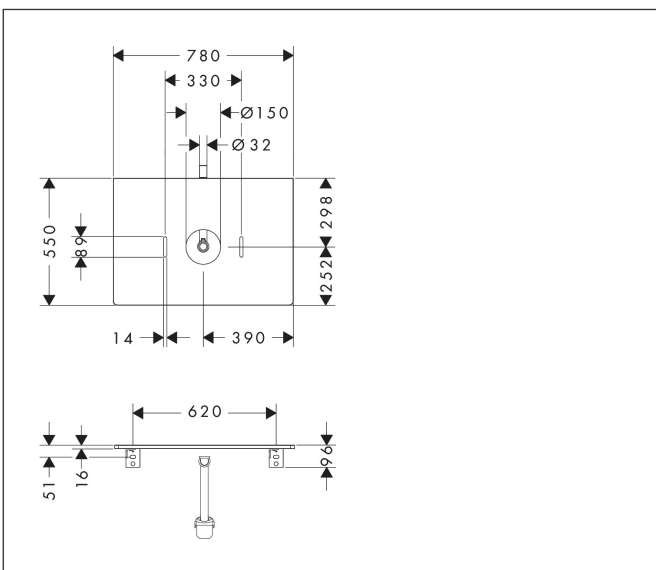

Merk	hansgrohe
Artikelnaam	Xelu Q console 780/550 met uitsparing in het midden voor waskom zonder kraangat, High Gloss White
Art.nr.	54113910
Oppervlakte	Diamond Matt Grey
Netto prijs	293,41 EUR

Product foto

Kenmerken

- bestaat uit: console, ruimtebesparende sifon
- materiaal: 3-laags spaanplaat met hoge dichtheid
- oppervlaktemateriaal: laminaat (HPL)
- SmoothSurface: glad en effen voor een geweldig gevoel
- AntiFingerprint: oplossing tegen vingerafdrukken
- MoistureProof: duurzaam materiaal dat lang mooi blijft
- aantal wastafeluitsparingen: 1
- wastafeluitsparing: gecentreerd
- kracht van het materiaal: 16 mm
- 1 ruimtebesparende sifon met waterafdichting 50 mm
- wandmontage
- met bevestigingsmateriaal
- met uitsparing voor waskom zonder kraangat
- waskom en badkamermeubel moeten apart besteld worden
- in combinatie met een hansgrohe kraan en Xuniva is het verlengde afvoergarnituur vereist (#56840000)
- console kan alleen samen met badmeubel voor console worden gemonteerd

Maat tekeningen

Technologie

Certificaat

Merk	hansgrohe
Artikelnaam	Xelu Q console 780/550 met uitsparing in het midden voor waskom zonder kraangat, High Gloss White
Art.nr.	54113910
Oppervlakte	Diamond Matt Grey
Netto prijs	293,41 EUR