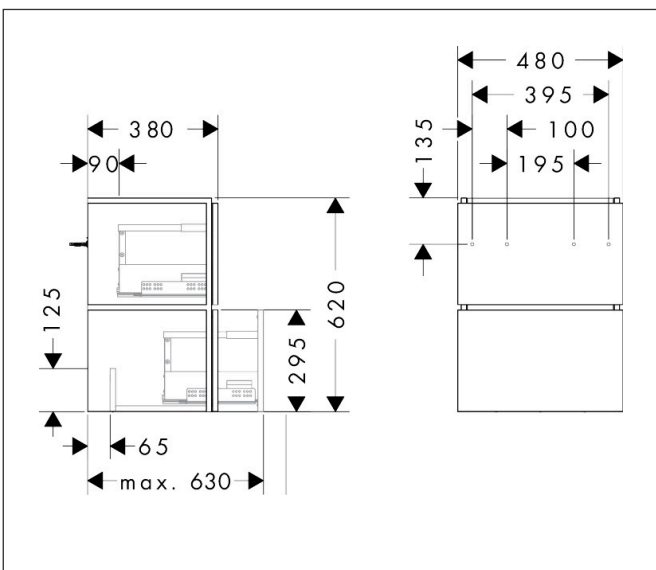

Merk	hansgrohe
Artikelnaam	Xilesa E badmeubel 480/380 met 2 lades voor fontein
Art.nr.	54248760
Oppervlakte	Slate Matt Grey
Netto prijs	609,12 EUR

Product foto

Kenmerken

- basismateriaal meubels: vezelplaat van gemiddelde dichtheid (MDF)
- oppervlaktemateriaal meubels: lak
- MoistureProof: duurzaam materiaal dat lang mooi blijft
- met zijgreepopening
- type opening: volledig uittrekbaar
- 2 lades
- SoftClose, voor vloeiend en zacht sluiten
- wandmontage
- montagevoorwaarde: voorgemonteerd
- met bevestigingsmateriaal
- toilet wastafel moet apart besteld worden
- ruimtebesparende sifon (#54235000) is nodig voor de installatie en moet afzonderlijk worden besteld

Maat tekeningen

Technologie

Certificaat

Merk hansgrohe
 Artikelnaam **Xilesa E** badmeubel 480/380 met 2 lades voor fontein
 Art.nr. 54248760
 Oppervlakte Slate Matt Grey
 Netto prijs 609,12 EUR

Benodigde onderdelen

Product foto	Artikelnaam	Art.nr.	Prijs
	hansgrohe Ruimtebesparende sifon voor wastafels 50 mm	54235000	39,60

Merk hansgrohe
Artikelnaam **Xilesa E** badmeubel 480/380 met 2 lades voor fontein
Art.nr. 54248760
Oppervlakte Slate Matt Grey
Netto prijs 609,12 EUR

Explosietekening voor bouwjaar: >03/25

Merk hansgrohe
 Artikelnaam **Xilesa E** badmeubel 480/380 met 2 lades voor fontein
 Art.nr. 54248760
 Oppervlakte Slate Matt Grey
 Netto prijs 609,12 EUR

Onderdelen voor bouwjaar: >03/25