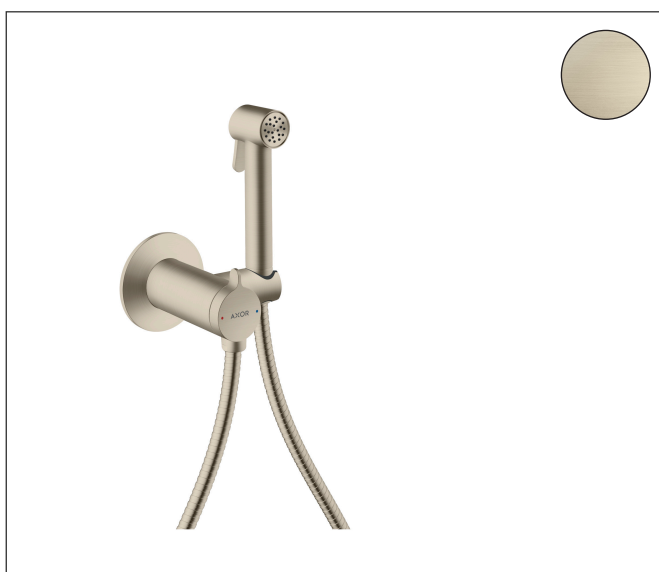

| | |
|-------------|---|
| Merk | AXOR |
| Artikelnaam | AXOR Bidette Showers Bidette handdouche 1jet rond voor gemengd water met wandhouder en doucheslang 125cm |
| Art.nr. | 29242820 |
| Oppervlakte | Brushed Nickel |
| Netto prijs | 675,00 EUR |

Product foto

Kenmerken

- bestaat uit: bidet handdouche, douchehouder met geïntegreerde stopkraan, metalen doucheslang
- diameter handdouche 28 mm
- temperatuur vooraf instelbaar
- niet geschikt voor gebruik in landen met een geldige EN 1717
- straalplaat voor reiniging afneembaar
- trekkerbediening om de doorstroomhoeveelheid/straalhardheid aan te passen
- doucheslang met conische moer aan beide uiteinden
- meedraaiende wartel aan beide zijden tegen verdraaien van de doucheslang
- lengte doucheslang: 1250 mm
- aansluiting: inbouwdeel
- met terugslagklep
- afspoelbare filterring
- materiaal: metaal
- niet intrinsiek veilig tegen terugstroming
- niet inbegrepen: inbouwdeel

Maat tekeningen

Technologie

| | |
|-------------|---|
| Merk | AXOR |
| Artikelnaam | AXOR Bidette Showers Bidette handdouche 1jet rond voor gemengd water met wandhouder en doucheslang 125cm |
| Art.nr. | 29242820 |
| Oppervlakte | Brushed Nickel |
| Netto prijs | 675,00 EUR |

Merk AXOR
Artikelnaam **AXOR Bidette Showers** Bidette handdouche 1jet rond voor gemengd water met wandhouder en doucheslang 125cm
Art.nr. 29242820
Oppervlakte Brushed Nickel
Netto prijs 675,00 EUR

Stroomschema