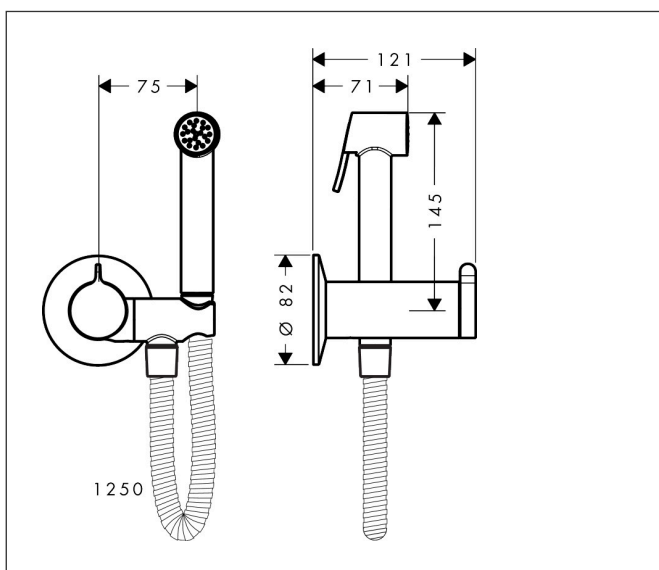

| | |
|-------------|---|
| Merk | AXOR |
| Artikelnaam | AXOR Bidette Showers Bidette handdouche 1jet rond voor gemengd water met wandhouder en doucheslang 125cm |
| Art.nr. | 29242820 |
| Oppervlakte | Brushed Nickel |
| Netto prijs | 675,00 EUR |

Product foto

Kenmerken

- bestaat uit: bidet handdouche, douchehouder met geïntegreerde stopkraan, metalen doucheslang
- diameter handdouche 28 mm
- temperatuur vooraf instelbaar
- niet geschikt voor gebruik in landen met een geldige EN 1717
- straalplaat voor reiniging afneembaar
- trekkerbediening om de doorstroomhoeveelheid/straalhardheid aan te passen
- doucheslang met conische moer aan beide uiteinden
- meedraaiende wartel aan beide zijden tegen verdraaien van de doucheslang
- lengte doucheslang: 1250 mm
- aansluiting: inbouwdeel
- met terugslagklep
- afspoelbare filterring
- materiaal: metaal
- niet intrinsiek veilig tegen terugstroming
- niet inbegrepen: inbouwdeel

Maat tekeningen

Technologie

| | |
|-------------|---|
| Merk | AXOR |
| Artikelnaam | AXOR Bidette Showers Bidette handdouche 1jet rond voor gemengd water met wandhouder en doucheslang 125cm |
| Art.nr. | 29242820 |
| Oppervlakte | Brushed Nickel |
| Netto prijs | 675,00 EUR |

Merk AXOR
Artikelnaam **AXOR Bidette Showers** Bidette handdouche 1jet rond voor gemengd water met wandhouder en doucheslang 125cm
Art.nr. 29242820
Oppervlakte Brushed Nickel
Netto prijs 675,00 EUR

Stroomschema