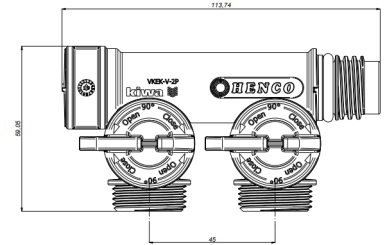

### Commerciële informatie

Met de Henco Pro-Flow Manifold geniet je van de volgende eigenschappen:

- Multifunctioneel, zelf uitlijnend ontwerp en modulair: 2-circuits, neerwaarts
- Een eigen leidingcircuit voor ieder tappunt; verbindingen in de vloer kunnen hierdoor vermeden worden.
- 100 % corrosievrij.
- Verandering van het dauwpunt resulteert in een lager risico op condensatie in koudwatersystemen.
- Maximaal aantal verbindingen in zeer korte bouwlengte.
- Verbetert de balans in een systeem.
- Afsluiten van een enkel circuit is mogelijk, vereenvoudiging van het onderhoud.
- Geschikt voor zowel pers- als push-fittoepassingen.
- Aanvoer in 20mm en 26mm - Henco maatvoering binnendraad x buitendraad.
- Drinkwater gecertificeerd
- Diverse groepsaansluitingen in 3/4" euroconus mogelijk:
  - Kunststof schroefkoppeling
  - Kunststof perskoppeling
  - Messing perskoppeling
  - Kunststof steekkoppeling
- Verkrijgbaar met 4 verschillende kleuren hendels, waardoor het markeren van verschillende toepassingen eenvoudig is.

#### Dimensies basiseenheid

Hoogte	58 mm
Lengte	114 mm
Breedte	52 mm
Netto gewicht	0,103 kg

## Technische kenmerken

Geschikt voor tapwater	✓	Aantal aftakkingen	2
Geschikt voor cv-water	✓	Aantal vertakkingsrichtingen	2
Geschikt voor koelwater	✓	Afstand tussen aftakkingen	45 Millimeter
Geschikt voor perslucht	✗	Max. mediumtemperatuur (continu)	95 Graden Celsius
Geschikt voor glycol	✓	Breedte	113,74 Millimeter
Geschikt voor ethanol	✗	Hoogte	59,05 Millimeter
Geschikt voor gas	✗	Diepte	52,23 Millimeter
Montagewijze	Opbouw montage	Lengte verdeler	113,74 Millimeter
Model	Verdeler/verzamelaar		
Vorm	Verdeelstuk met rechte aftakkingen		
Systeemgebonden	✓		
Met vul- en aftapkraan	✗		
Met terugstroombeveiliging	✗		
Met afsluiter	✓		
Met ontluchting	✗		
Met wandbevestigingsbeugel	✗		
Met bevestigingsmateriaal	✗		
Met poten	✗		
Met verstelbare vloerpoten	✗		
Met isolatie	✗		
KOMO-keur	✗		
Type goedkeuring volgens BBR / EKS	✗		