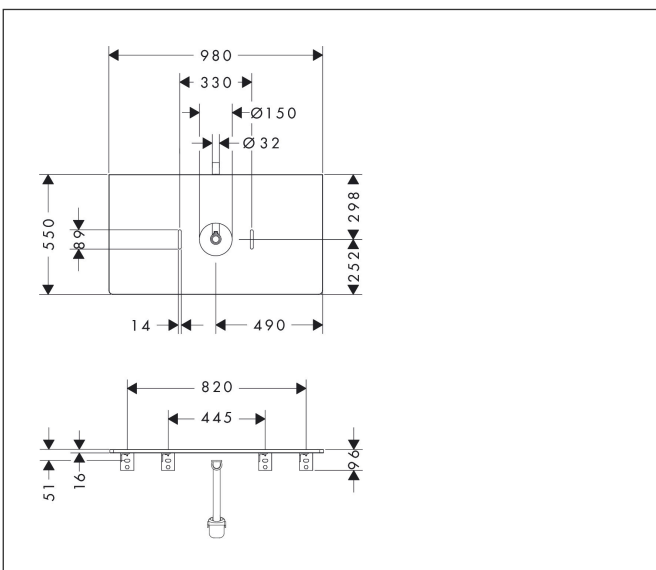

Merk	hansgrohe
Artikelnaam	Xelu Q console 980/550 met uitsparing in het midden voor waskom zonder kraangat, High Gloss White
Art.nr.	54114050
Oppervlakte	High Gloss White
Netto prijs	355,85 EUR

Product foto

Kenmerken

- bestaat uit: console, ruimtebesparende sifon
- materiaal: 3-laags spaanplaat met hoge dichtheid
- oppervlaktemateriaal: laminaat (HPL)
- MoistureProof: duurzaam materiaal dat lang mooi blijft
- aantal wastafeluitsparingen: 1
- wastafeluitsparing: gecentreerd
- kracht van het materiaal: 16 mm
- 1 ruimtebesparende sifon met waterafdichting 50 mm
- wandmontage
- met bevestigingsmateriaal
- met uitsparing voor waskom zonder kraangat
- waskom en badkamermeubel moeten apart besteld worden
- in combinatie met een hansgrohe kraan en Xuniva is het verlengde afvoergarnituur vereist (#56840000)
- console kan alleen samen met badmeubel voor console worden gemonteerd

Maat tekeningen

Technologie

Certificaat

Merk	hansgrohe
Artikelnaam	Xelu Q console 980/550 met uitsparing in het midden voor waskom zonder kraangat, High Gloss White
Art.nr.	54114050
Oppervlakte	High Gloss White
Netto prijs	355,85 EUR