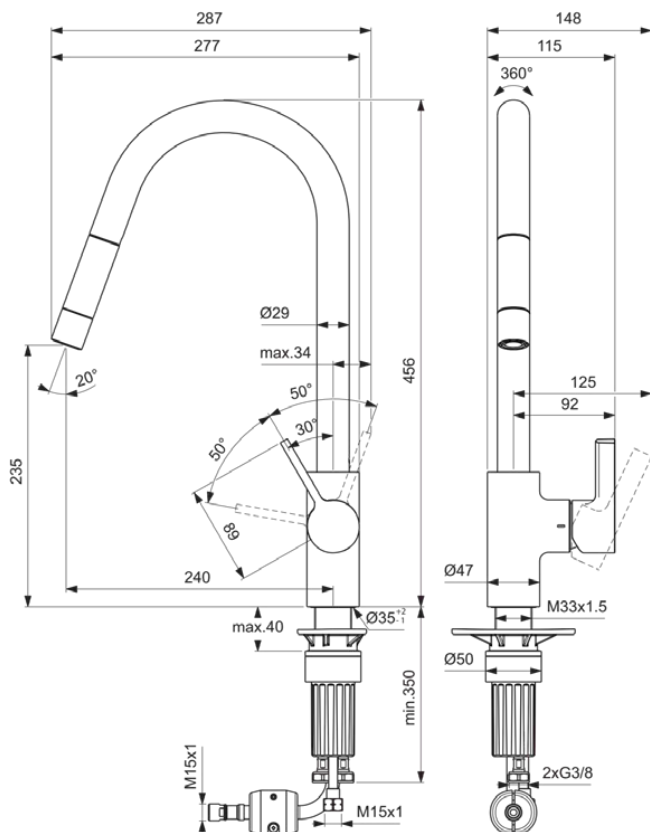

GUSTO

BD414A5

GUSTO | Keukenmengkraan 115x276x456 mm, 240 mm sprong uitloop in magnetic grey afwerking, 7.7 l/min (3 bar) | EasyFix+, Verborgen straalregelaar, FirmaFlow, Uittrekbare handdouche, PVD technologie

Afbeelding & technische tekening

Algemene informatie

Productcategorie:	Keukenmengkranen
Producttype:	Keukenmengkraan
Merk:	Ideal Standard
Collectie:	GUSTO
Ontwerper:	Palomba Serafini Associati
Colour:	A5 - Magnetic Grey
Afwerking van het oppervlak:	satijn
Hoogte (mm):	456
Breedte (mm):	115
Lengte / sprong (mm):	276
Bevestigingswijze:	EasyFix+
Nettogewicht (kg):	3.23
EAN-code:	3800861109105

Kenmerken

	EasyFix+		Verborgen straalregelaar
	FirmaFlow		Uittrekbare handdouche
	PVD technologie		

Downloads

- [Spare Parts List](#)

Productnormen & certificeringen

Normen:	EN 248 DIN 4109 EN 817
Naam van het KIWA-certificaat:	K99067
Naam van het ACS-certificaat:	21 ACC LY 068_223
Naam van het BGCC-certificaat:	14-NURVSPSRB-4110