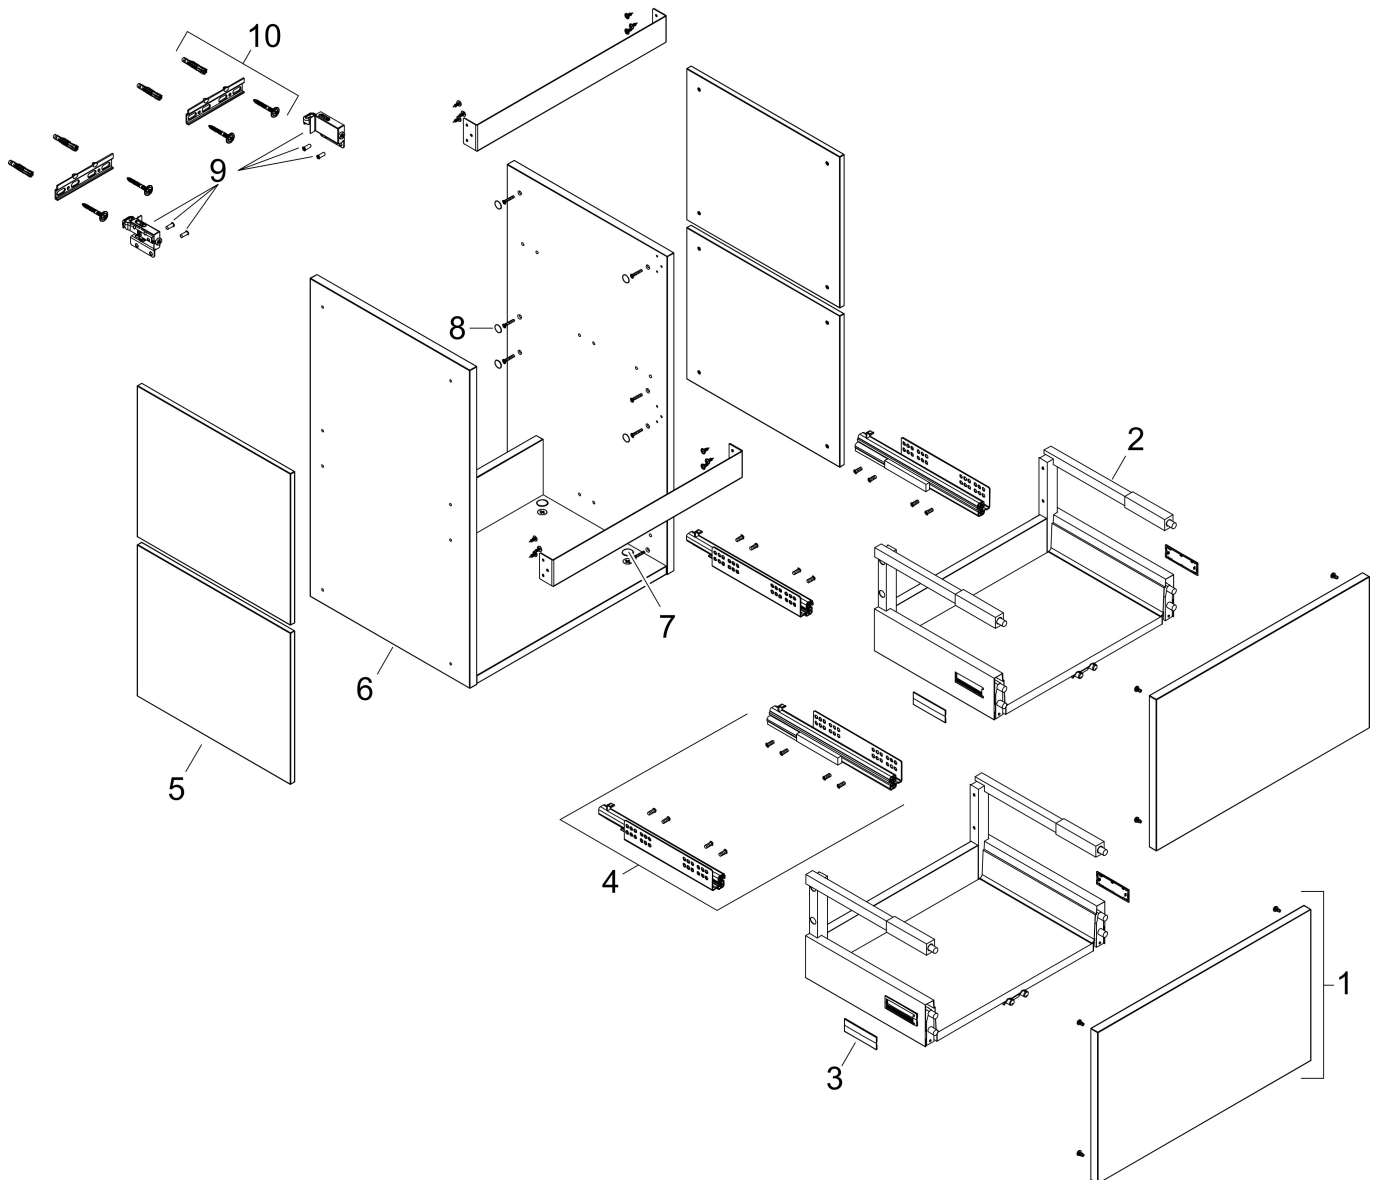

Merk	hansgrohe
Artikelnaam	Xilesa E badmeubel 480/380 met 2 lades voor fontein
Art.nr.	54248780
Oppervlakte	Sand Matt Beige
Netto prijs	609,12 EUR

Product foto

Kenmerken

- basismateriaal meubels: vezelplaat van gemiddelde dichtheid (MDF)
- oppervlaktemateriaal meubels: lak
- MoistureProof: duurzaam materiaal dat lang mooi blijft
- met zijgreepopening
- type opening: volledig uittrekbaar
- 2 lades
- SoftClose, voor vloeiend en zacht sluiten
- wandmontage
- montagevoorwaarde: voorgemonteerd
- met bevestigingsmateriaal
- toilet wastafel moet apart besteld worden
- ruimtebesparende sifon (#54235000) is nodig voor de installatie en moet afzonderlijk worden besteld

Maat tekeningen

Technologie

Certificaat

Merk hansgrohe
 Artikelnaam **Xilesa E** badmeubel 480/380 met 2 lades voor fontein
 Art.nr. 54248780
 Oppervlakte Sand Matt Beige
 Netto prijs 609,12 EUR

Benodigde onderdelen

Product foto	Artikelnaam	Art.nr.	Prijs
	hansgrohe Ruimtebesparende sifon voor wastafels 50 mm	54235000	39,60

Merk hansgrohe
Artikelnaam **Xilesa E** badmeubel 480/380 met 2 lades voor fontein
Art.nr. 54248780
Oppervlakte Sand Matt Beige
Netto prijs 609,12 EUR

Explosietekening voor bouwjaar: >03/25

Merk hansgrohe
 Artikelnaam **Xilesa E** badmeubel 480/380 met 2 lades voor fontein
 Art.nr. 54248780
 Oppervlakte Sand Matt Beige
 Netto prijs 609,12 EUR

Onderdelen voor bouwjaar: >03/25