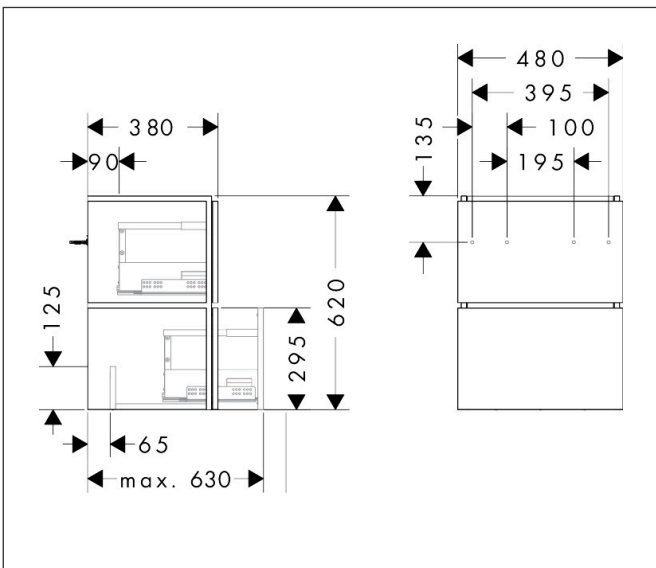

Merk	hansgrohe
Artikelnaam	Xilesa E badmeubel 480/380 met 2 lades voor fontein
Art.nr.	54248780
Oppervlakte	Sand Matt Beige
Netto prijs	609,12 EUR

Product foto

Kenmerken

- basismateriaal meubels: vezelplaat van gemiddelde dichtheid (MDF)
- oppervlaktemateriaal meubels: lak
- MoistureProof: duurzaam materiaal dat lang mooi blijft
- met zijgreepopening
- type opening: volledig uittrekbaar
- 2 lades
- SoftClose, voor vloeiend en zacht sluiten
- wandmontage
- montagevoorwaarde: voorgemonteerd
- met bevestigingsmateriaal
- toilet wastafel moet apart besteld worden
- ruimtebesparende sifon (#54235000) is nodig voor de installatie en moet afzonderlijk worden besteld

Maat tekeningen

Technologie

Certificaat

Merk hansgrohe
 Artikelnaam **Xilesa E** badmeubel 480/380 met 2 lades voor fontein
 Art.nr. 54248780
 Oppervlakte Sand Matt Beige
 Netto prijs 609,12 EUR

Benodigde onderdelen

Product foto	Artikelnaam	Art.nr.	Prijs
	hansgrohe Ruimtebesparende sifon voor wastafels 50 mm	54235000	39,60

Merk hansgrohe
Artikelnaam **Xilesa E** badmeubel 480/380 met 2 lades voor fontein
Art.nr. 54248780
Oppervlakte Sand Matt Beige
Netto prijs 609,12 EUR

Explosietekening voor bouwjaar: >03/25

Merk hansgrohe
 Artikelnaam **Xilesa E** badmeubel 480/380 met 2 lades voor fontein
 Art.nr. 54248780
 Oppervlakte Sand Matt Beige
 Netto prijs 609,12 EUR

Onderdelen voor bouwjaar: >03/25