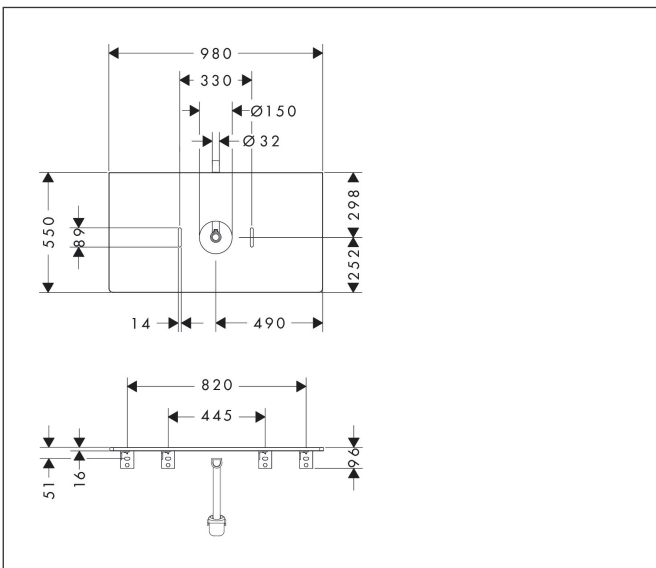

Merk	hansgrohe
Artikelnaam	Xelu Q console 980/550 met uitsparing in het midden voor waskom zonder kraangat, High Gloss White
Art.nr.	54114230
Oppervlakte	Natural Oak
Netto prijs	355,85 EUR

Product foto

Kenmerken

- bestaat uit: console, ruimtebesparende sifon
- materiaal: 3-laags spaanplaat met hoge dichtheid
- oppervlaktemateriaal: laminaat (HPL)
- MoistureProof: duurzaam materiaal dat lang mooi blijft
- aantal wastafeluitsparingen: 1
- wastafeluitsparing: gecentreerd
- kracht van het materiaal: 16 mm
- 1 ruimtebesparende sifon met waterafdichting 50 mm
- wandmontage
- met bevestigingsmateriaal
- met uitsparing voor waskom zonder kraangat
- waskom en badkamermeubel moeten apart besteld worden
- in combinatie met een hansgrohe kraan en Xuniva is het verlengde afvoergarnituur vereist (#56840000)
- console kan alleen samen met badmeubel voor console worden gemonteerd

Maat tekeningen

Technologie

Certificaat

Merk	hansgrohe
Artikelnaam	Xelu Q console 980/550 met uitsparing in het midden voor waskom zonder kraangat, High Gloss White
Art.nr.	54114230
Oppervlakte	Natural Oak
Netto prijs	355,85 EUR