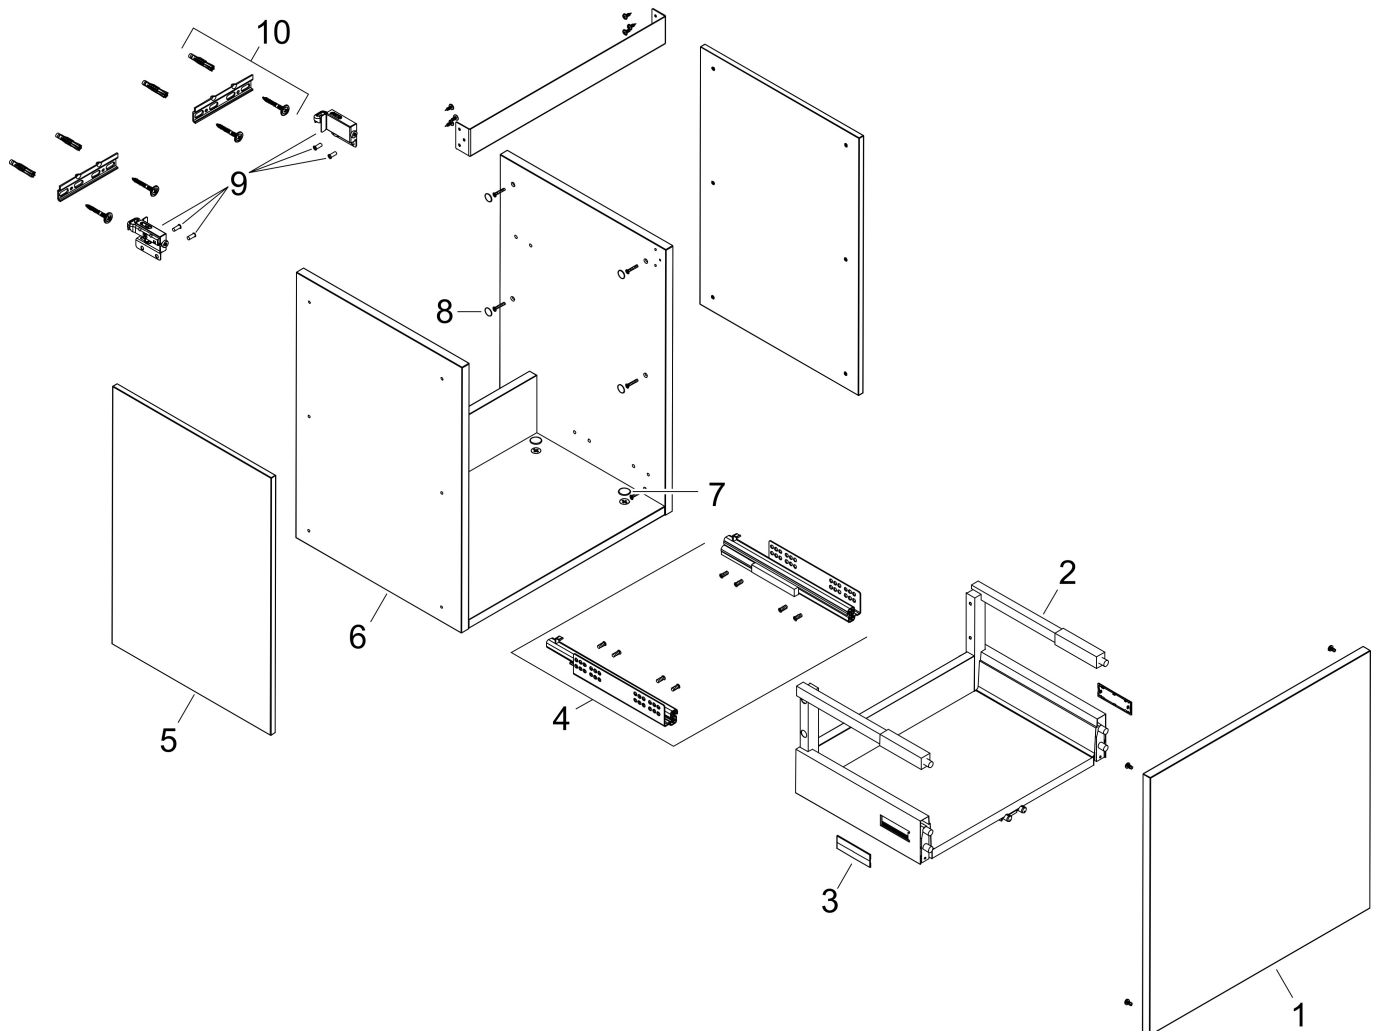

Merk hansgrohe
Artikelnaam **Xilesa E** badmeubel 480/470 met 1 lade voor fontein
Art.nr. 54249550
Oppervlakte Cashmere Oak
Netto prijs 424,44 EUR

Explosietekening voor bouwjaar: >03/25

Merk hansgrohe
Artikelnaam **Xilesa E** badmeubel 480/470 met 1 lade voor fontein
Art.nr. 54249550
Oppervlakte Cashmere Oak
Netto prijs 424,44 EUR

Onderdelen voor bouwjaar: >03/25

Pos	Beschrijving	Art.nr.	Prijs
1	meubelfront	92077550	91,50
2	uittrekelement	92082000	185,60
3	afdekkapset	87917000	20,40
4	ladegeleiders	85157000	78,40
5	dekorplaat	92081550	91,50
6	meubelromp	92080000	300,40
7	afdekkap	92053000	16,60
8	afdekkap	92050000	12,70
9	montageset	87198000	52,00
10	montageset	87197000	52,00
a		54289760	59,40
b	Sifon compl.	54235000	39,60