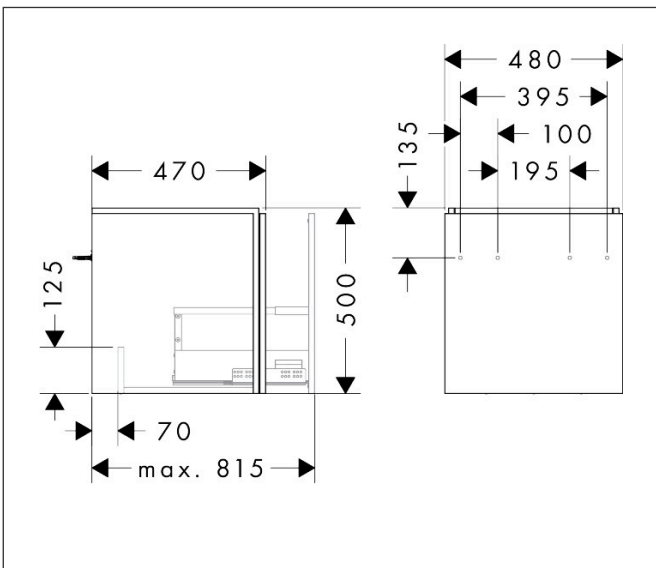

Merk	hansgrohe
Artikelnaam	<b>Xilesa E</b> badmeubel 480/470 met 1 lade voor fontein
Art.nr.	54249550
Oppervlakte	Cashmere Oak
Netto prijs	424,44 EUR

## Kenmerken

- basismateriaal meubels: 3-laags spaanplaat met hoge dichtheid
- oppervlaktemateriaal meubels: melamine directe coating
- MoistureProof: duurzaam materiaal dat lang mooi blijft
- met zijgreepopening
- type opening: volledig uittrekbaar
- 1 lade
- SoftClose, voor vloeiend en zacht sluiten
- wandmontage
- montagevoorwaarde: voorgemonteerd
- met bevestigingsmateriaal
- toilet wastafel moet apart besteld worden
- ruimtebesparende sifon (#54235000) is nodig voor de installatie en moet afzonderlijk worden besteld

## Maat tekeningen

## Explosietekening voor bouwjaar: >03/25

Merk hansgrohe  
 Artikelnaam **Xilesa E** badmeubel 480/470 met 1 lade voor fontein  
 Art.nr. 54249550  
 Oppervlakte Cashmere Oak  
 Netto prijs 424,44 EUR