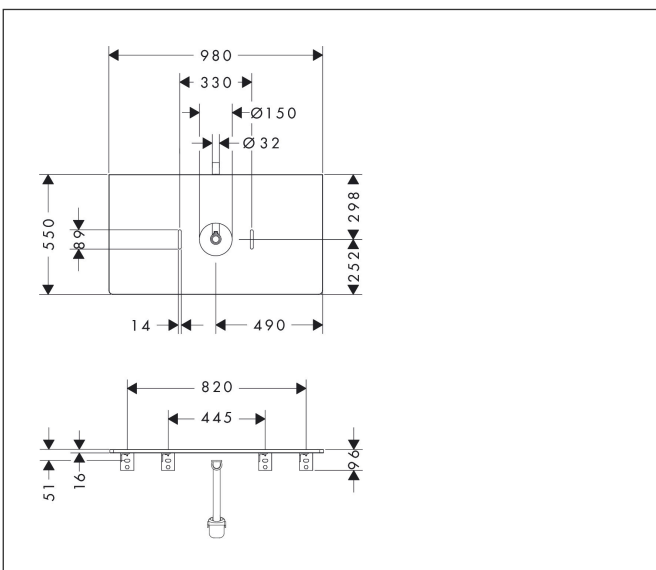

Merk	hansgrohe
Artikelnaam	Xelu Q console 980/550 met uitsparing in het midden voor waskom zonder kraangat, High Gloss White
Art.nr.	54114630
Oppervlakte	Dark Walnut
Netto prijs	355,85 EUR

Product foto

Kenmerken

- bestaat uit: console, ruimtebesparende sifon
- materiaal: 3-laags spaanplaat met hoge dichtheid
- oppervlaktemateriaal: laminaat (HPL)
- MoistureProof: duurzaam materiaal dat lang mooi blijft
- aantal wastafeluitsparingen: 1
- wastafeluitsparing: gecentreerd
- kracht van het materiaal: 16 mm
- 1 ruimtebesparende sifon met waterafdichting 50 mm
- wandmontage
- met bevestigingsmateriaal
- met uitsparing voor waskom zonder kraangat
- waskom en badkamermeubel moeten apart besteld worden
- in combinatie met een hansgrohe kraan en Xuniva is het verlengde afvoergarnituur vereist (#56840000)
- console kan alleen samen met badmeubel voor console worden gemonteerd

Maat tekeningen

Technologie

Certificaat

Merk	hansgrohe
Artikelnaam	Xelu Q console 980/550 met uitsparing in het midden voor waskom zonder kraangat, High Gloss White
Art.nr.	54114630
Oppervlakte	Dark Walnut
Netto prijs	355,85 EUR