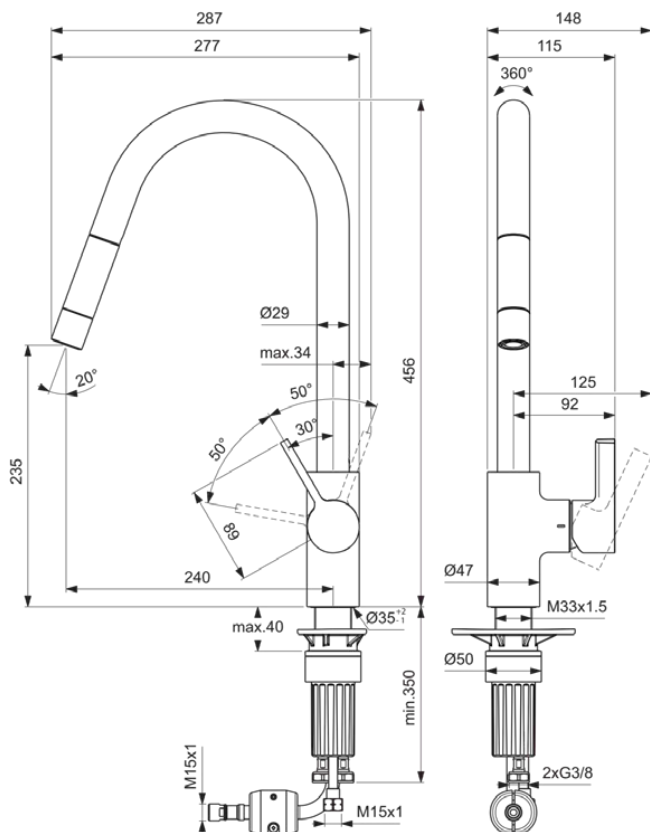

GUSTO

BD414AA

GUSTO | Keukenmengkraan 115x276x456 mm, 240 mm sprong uitloop in chroom afwerking, 7.7 l/min (3 bar) | EasyFix+, Verborgen straalregelaar, FirmaFlow, Uittrekbare handdouche, SmartShine

Afbeelding & technische tekening

Algemene informatie

Productcategorie:	Keukenmengkranen
Producttype:	Keukenmengkraan
Merk:	Ideal Standard
Collectie:	GUSTO
Ontwerper:	Palomba Serafini Associati
Colour:	AA - Chroom
Afwerking van het oppervlak:	glanzend
Hoogte (mm):	456
Breedte (mm):	115
Lengte / sprong (mm):	276
Bevestigingswijze:	EasyFix+
Nettogewicht (kg):	3.23
EAN-code:	3800861108634

Kenmerken

	EasyFix+		Verborgen straalregelaar
	FirmaFlow		Uittrekbare handdouche
	SmartShine		

Downloads

- [Spare Parts List](#)

Productnormen & certificeringen

Normen:	EN 248 DIN 4109 EN 817
Naam van het KIWA-certificaat:	K99067
Naam van het ACS-certificaat:	21 ACC LY 068_223
Naam van het BGCC-certificaat:	14-NURVSPSRB-4110

GUSTO

BD414AA

GUSTO | Keukenmengkraan 115x276x456 mm, 240 mm sprong uitloop in chroom afwerking, 7.7 l/min (3 bar) | EasyFix+, Verborgen straalregelaar, FirmaFlow, Uittrekbare handdouche, SmartShine

Product specificaties