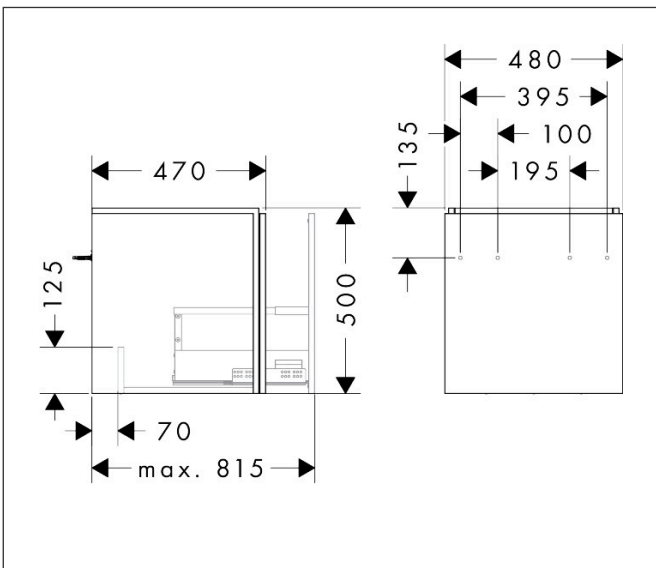

Merk	hansgrohe
Artikelnaam	<b>Xilesa E</b> badmeubel 480/470 met 1 lade voor fontein
Art.nr.	54249760
Oppervlakte	Slate Matt Grey
Netto prijs	424,44 EUR

## Maat tekeningen

## Certificaat

Merk hansgrohe  
 Artikelnaam **Xilesa E** badmeubel 480/470 met 1 lade voor fontein  
 Art.nr. 54249760  
 Oppervlakte Slate Matt Grey  
 Netto prijs 424,44 EUR

## Explosietekening voor bouwjaar: >03/25

Merk hansgrohe  
 Artikelnaam **Xilesa E** badmeubel 480/470 met 1 lade voor fontein  
 Art.nr. 54249760  
 Oppervlakte Slate Matt Grey  
 Netto prijs 424,44 EUR