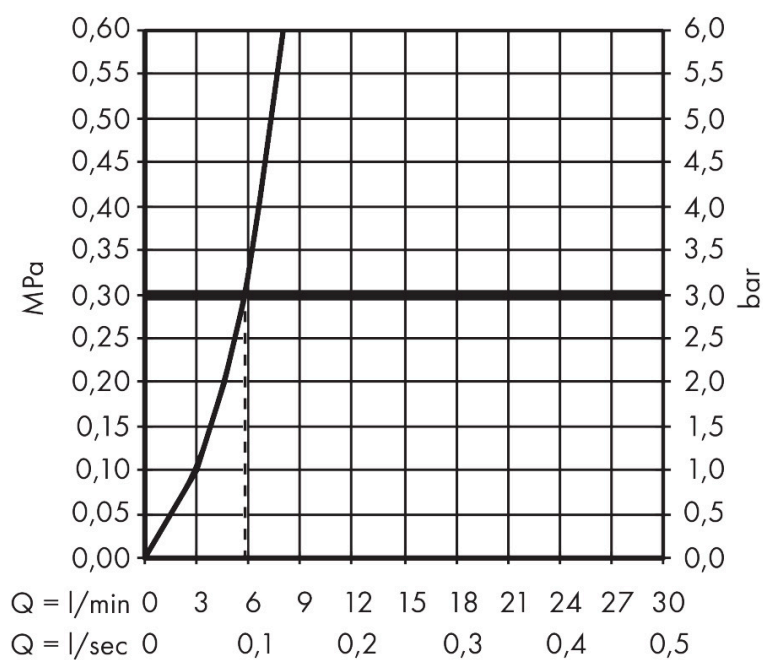

Merk	AXOR
Artikelnaam	AXOR Bidette Showers Bidette handdouche 1jet softsquare voor gemengd water met wandhouder en doucheslang 125cm
Art.nr.	29243000
Oppervlakte	chromom
Netto prijs	450,00 EUR

Stroomschema