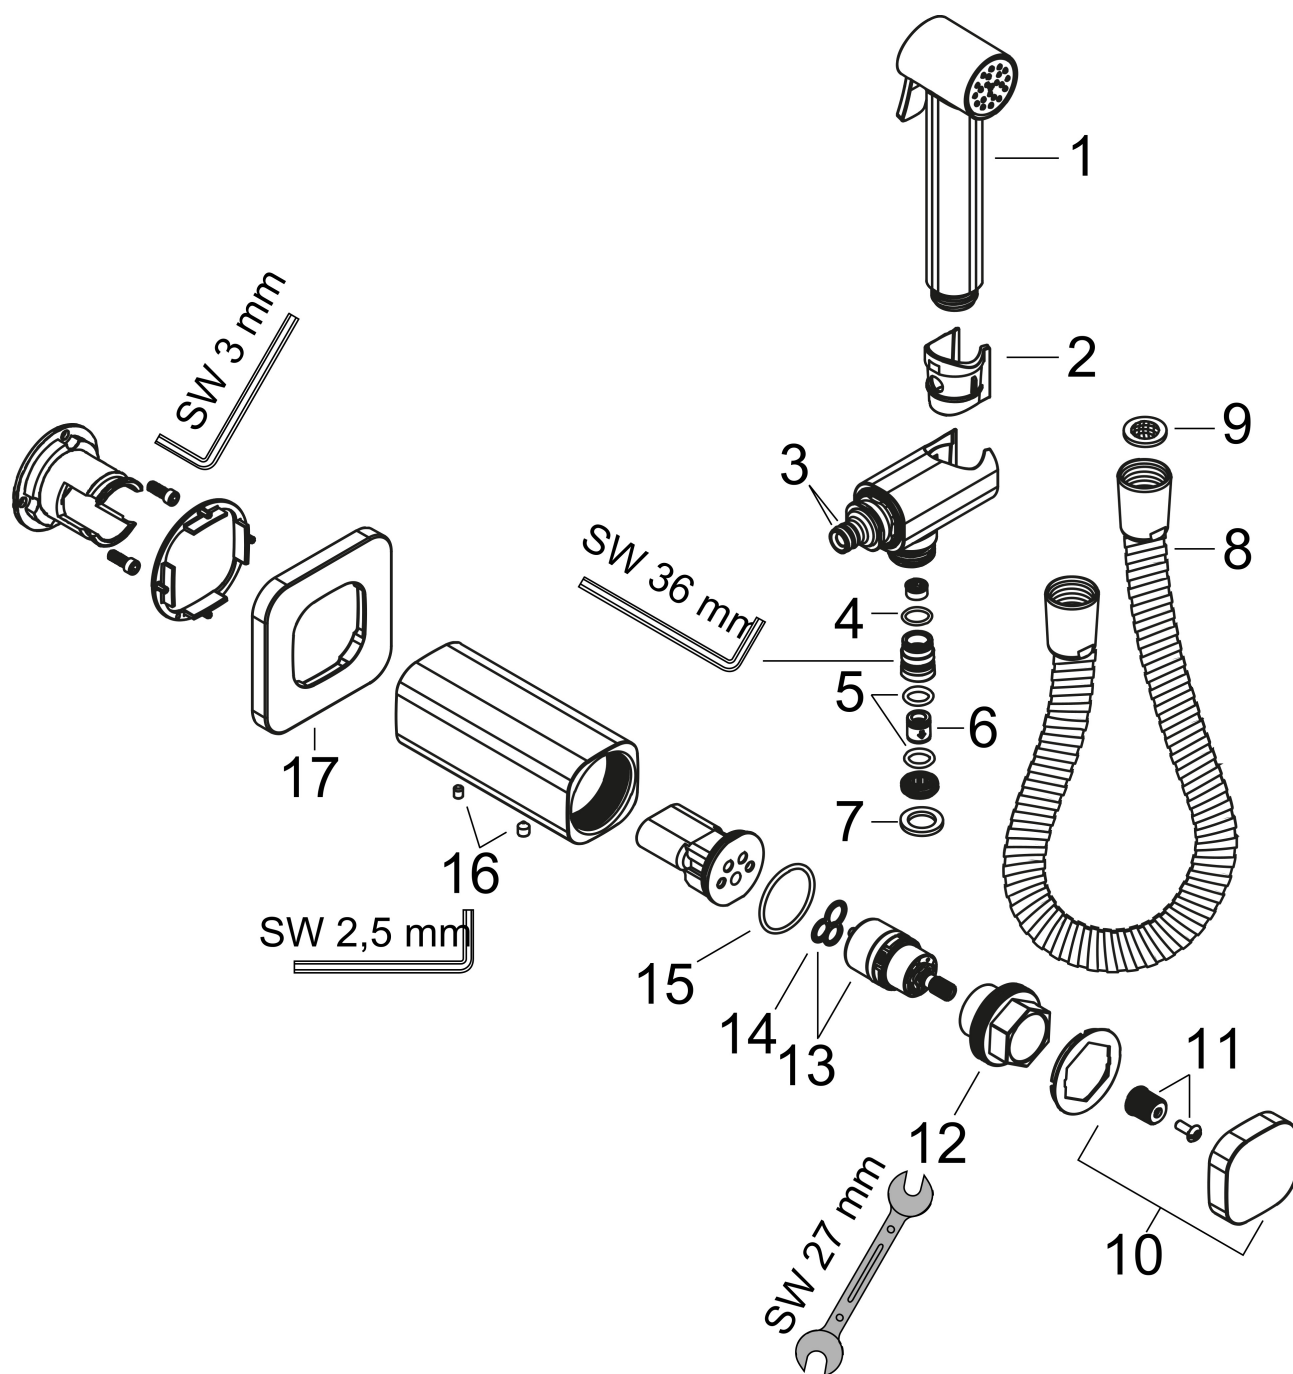

Merk	AXOR
Artikelnaam	AXOR Bidette Showers Bidette handdouche 1jet softsquare voor gemengd water met wandhouder en doucheslang 125cm
Art.nr.	29243000
Oppervlakte	chrom
Netto prijs	450,00 EUR

Explosietekening voor bouwjaar: >04/25