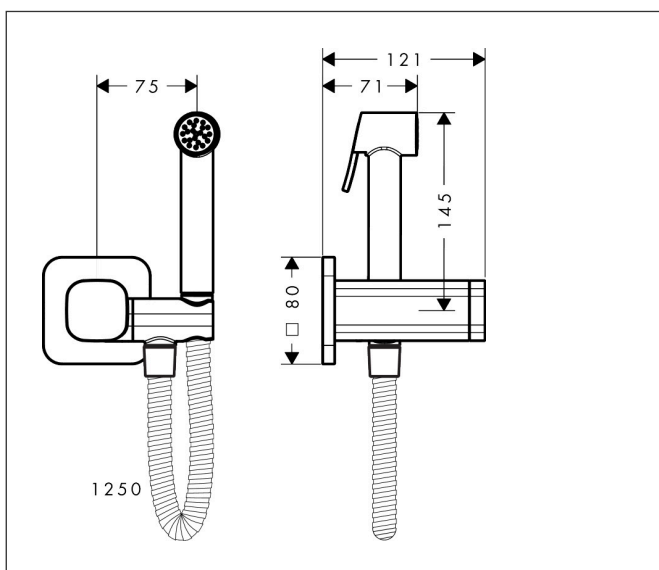

Merk	AXOR
Artikelnaam	AXOR Bidette Showers Bidette handdouche 1jet softsquare voor gemengd water met wandhouder en doucheslang 125cm
Art.nr.	29243000
Oppervlakte	chrom
Netto prijs	450,00 EUR

Product foto

Maat tekeningen

Kenmerken

- bestaat uit: bidet handdouche, douchehouder met geïntegreerde stopkraan, metalen doucheslang
- diameter handdouche 28 mm
- temperatuur vooraf instelbaar
- niet geschikt voor gebruik in landen met een geldige EN 1717
- straalplaat voor reiniging afneembaar
- trekkerbediening om de doorstroomhoeveelheid/straalhardheid aan te passen
- doucheslang met conische moer aan beide uiteinden
- meedraaiende wartel aan beide zijden tegen verdraaien van de doucheslang
- lengte doucheslang: 1250 mm
- aansluiting: inbouwdeel
- met terugslagklep
- afspoelbare filterring
- materiaal: metaal
- niet intrinsiek veilig tegen terugstroming
- niet inbegrepen: inbouwdeel
- EU taxonomie: max 6l/min - draagt substantieel bij aan duurzaamheid

Technologie

Merk	AXOR
Artikelnaam	AXOR Bidette Showers Bidette handdouche 1jet softsquare voor gemengd water met wandhouder en doucheslang 125cm
Art.nr.	29243000
Oppervlakte	chrom
Netto prijs	450,00 EUR

Onderdelen voor bouwjaar: >04/25

Pos	Beschrijving	Art.nr.	Prijs
1	Handdouche	98256000	113,70
2	gummi	98252000	
3	O-ring 8x2	98112000	3,00
4	O-ring 10x1,5	98123000	3,00
5	O-ring 9x2	98119000	3,00
6	terugslagklep DW 10	96456000	7,70
7	dichting	98058000	3,00
8	doucheslang 1,25 m	28112000	88,13
9	zeefdichting	93774000	7,70
10	greep	98262000	78,40
11	greepadapter m. schroef	98932000	12,70
12	spanschroef	98259000	25,70
13	kardoes compl.	92970000	52,00
14	dichting	98865000	25,70
15	O-Ring 30x2	98186000	3,00
16	inbusschroef M5x8	92851000	3,00
17	inbusschroef M5x5	98446000	3,00
18	rozet	98258000	40,60
19	O-ring 42x2,5	92263000	3,00
20	O-ring 70x2,5	98203000	3,00
a	Basisset	29239180	81,59
b	verlengset	85144000	227,60