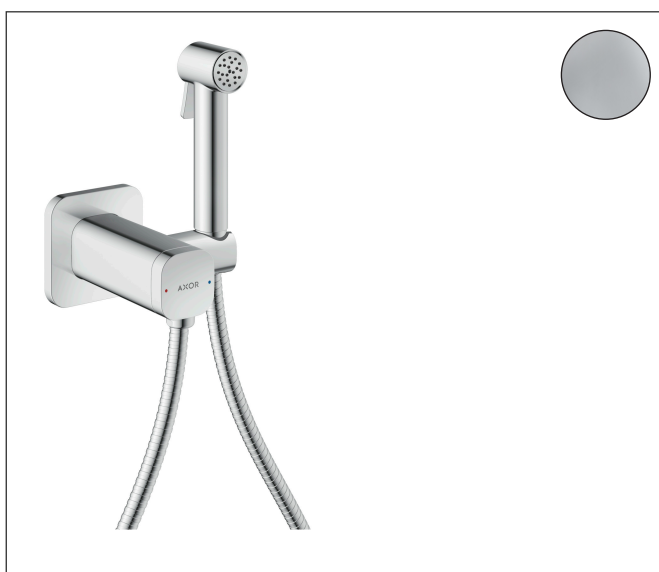

Merk	AXOR
Artikelnaam	AXOR Bidette Showers Bidette handdouche 1jet softsquare voor gemengd water met wandhouder en doucheslang 125cm
Art.nr.	29243000
Oppervlakte	chrom
Netto prijs	450,00 EUR

Product foto

Maat tekeningen

Kenmerken

- bestaat uit: bidet handdouche, douchehouder met geïntegreerde stopkraan, metalen doucheslang
- diameter handdouche 28 mm
- temperatuur vooraf instelbaar
- niet geschikt voor gebruik in landen met een geldige EN 1717
- straalplaat voor reiniging afneembaar
- trekkerbediening om de doorstroomhoeveelheid/straalhardheid aan te passen
- doucheslang met conische moer aan beide uiteinden
- meedraaiende wartel aan beide zijden tegen verdraaien van de doucheslang
- lengte doucheslang: 1250 mm
- aansluiting: inbouwdeel
- met terugslagklep
- afspoelbare filterring
- materiaal: metaal
- niet intrinsiek veilig tegen terugstroming
- niet inbegrepen: inbouwdeel
- EU taxonomie: max 6l/min - draagt substantieel bij aan duurzaamheid

Technologie

Merk	AXOR
Artikelnaam	AXOR Bidette Showers Bidette handdouche 1jet softsquare voor gemengd water met wandhouder en doucheslang 125cm
Art.nr.	29243000
Oppervlakte	chrom
Netto prijs	450,00 EUR

Benodigde onderdelen

Product foto	Artikelnaam	Art.nr.	Prijs
	hansgrohe inbouwdeel voor gemengd water bidet	29235180	42,57
	hansgrohe inbouwdeel voor gemengd water EU	29239180	81,59

Merk	AXOR
Artikelnaam	AXOR Bidette Showers Bidette handdouche 1jet softsquare voor gemengd water met wandhouder en doucheslang 125cm
Art.nr.	29243000
Oppervlakte	chromom
Netto prijs	450,00 EUR