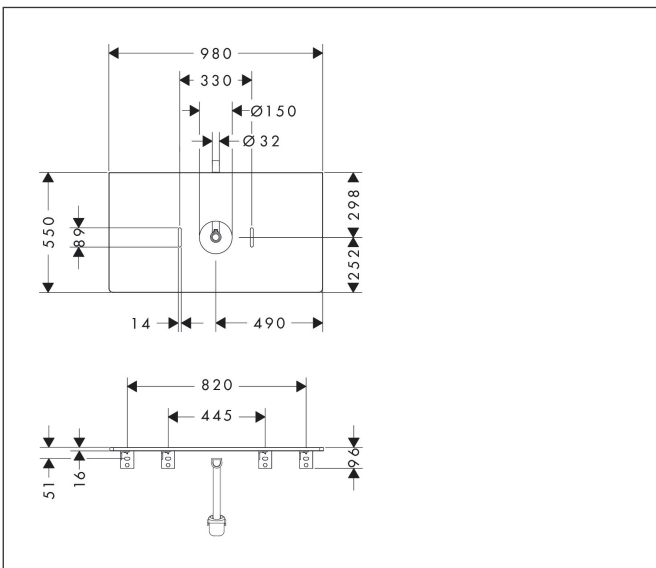

Merk	hansgrohe
Artikelnaam	Xelu Q console 980/550 met uitsparing in het midden voor waskom zonder kraangat, High Gloss White
Art.nr.	54114910
Oppervlakte	Diamond Matt Grey
Netto prijs	355,85 EUR

Product foto

Kenmerken

- bestaat uit: console, ruimtebesparende sifon
- materiaal: 3-laags spaanplaat met hoge dichtheid
- oppervlaktemateriaal: laminaat (HPL)
- SmoothSurface: glad en effen voor een geweldig gevoel
- AntiFingerprint: oplossing tegen vingerafdrukken
- MoistureProof: duurzaam materiaal dat lang mooi blijft
- aantal wastafeluitsparingen: 1
- wastafeluitsparing: gecentreerd
- kracht van het materiaal: 16 mm
- 1 ruimtebesparende sifon met waterafdichting 50 mm
- wandmontage
- met bevestigingsmateriaal
- met uitsparing voor waskom zonder kraangat
- waskom en badkamermeubel moeten apart besteld worden
- in combinatie met een hansgrohe kraan en Xuniva is het verlengde afvoergarnituur vereist (#56840000)
- console kan alleen samen met badmeubel voor console worden gemonteerd

Maat tekeningen

Technologie

Certificaat

Merk	hansgrohe
Artikelnaam	Xelu Q console 980/550 met uitsparing in het midden voor waskom zonder kraangat, High Gloss White
Art.nr.	54114910
Oppervlakte	Diamond Matt Grey
Netto prijs	355,85 EUR