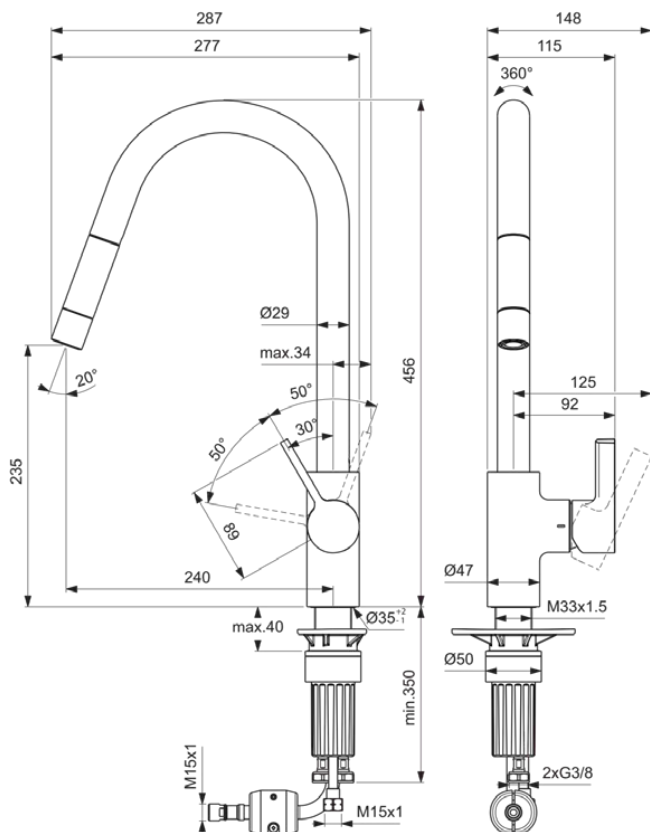

GUSTO

BD414GN

GUSTO | Keukenmengkraan 115x276x456 mm, 240 mm sprong uitloop in Silver Storm afwerking, 7.7 l/min (3 bar) | EasyFix+, Verborgen straalregelaar, FirmaFlow, Uittrekbare handdouche, PVD technologie

Afbeelding & technische tekening

Algemene informatie

Productcategorie:	Keukenmengkranen
Producttype:	Keukenmengkraan
Merk:	Ideal Standard
Collectie:	GUSTO
Ontwerper:	Palomba Serafini Associati
Colour:	GN - Silver Storm
Afwerking van het oppervlak:	satijn
Hoogte (mm):	456
Breedte (mm):	115
Lengte / sprong (mm):	276
Bevestigingswijze:	EasyFix+
Nettogewicht (kg):	3.23
EAN-code:	3800861108795

Kenmerken

	EasyFix+		Verborgen straalregelaar
	FirmaFlow		Uittrekbare handdouche
	PVD technologie		

Downloads

- [Spare Parts List](#)

Productnormen & certificeringen

Normen:	EN 248 DIN 4109 EN 817
Naam van het KIWA-certificaat:	K99067
Naam van het ACS-certificaat:	21 ACC LY 068_223
Naam van het BGCC-certificaat:	14-NURVSPSRB-4110