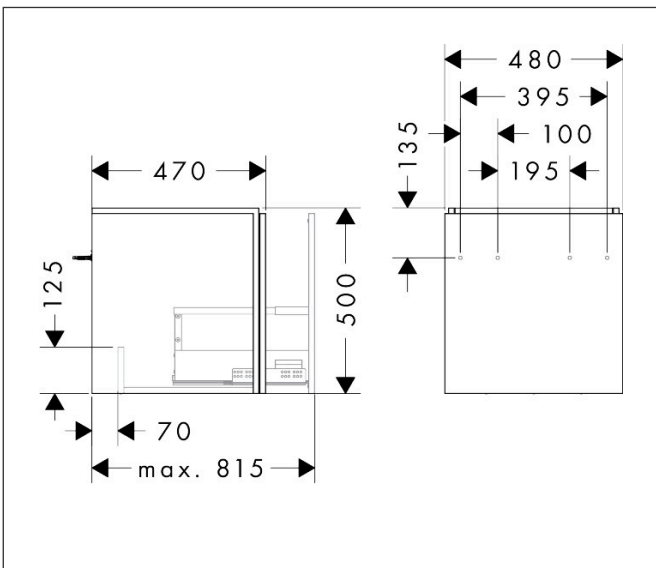

Merk	hansgrohe
Artikelnaam	<b>Xilesa E</b> badmeubel 480/470 met 1 lade voor fontein
Art.nr.	54249780
Oppervlakte	Sand Matt Beige
Netto prijs	424,44 EUR

## Maat tekeningen

## Benodigde onderdelen

Product foto	Artikelnaam	Art.nr.	Prijs
	hansgrohe Ruimtebesparende sifon voor wastafels 50 mm	54235000	39,60

Merk hansgrohe  
Artikelnaam **Xilesa E** badmeubel 480/470 met 1 lade voor fontein  
Art.nr. 54249780  
Oppervlakte Sand Matt Beige  
Netto prijs 424,44 EUR

## Explosietekening voor bouwjaar: >03/25

Merk hansgrohe  
 Artikelnaam **Xilesa E** badmeubel 480/470 met 1 lade voor fontein  
 Art.nr. 54249780  
 Oppervlakte Sand Matt Beige  
 Netto prijs 424,44 EUR