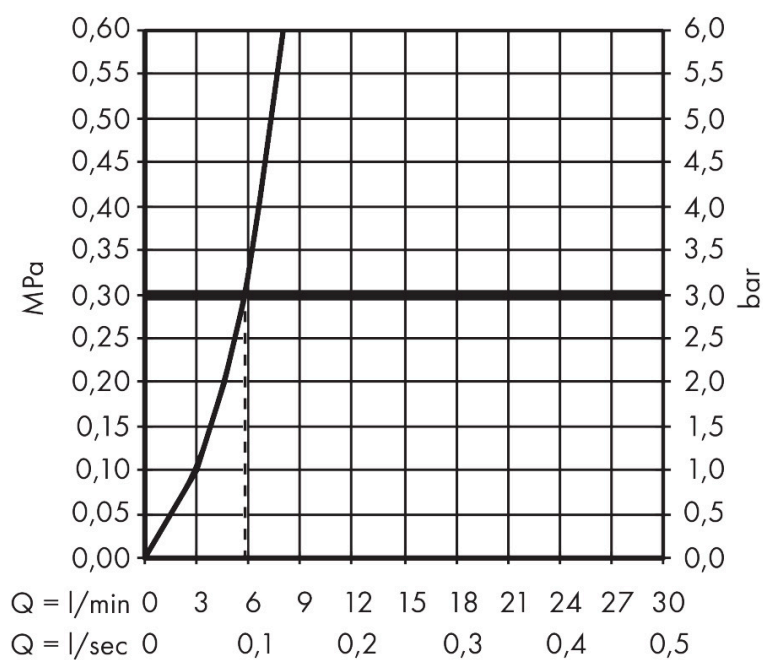

Merk AXOR
Artikelnaam **AXOR Bidette Showers** Bidette handdouche 1jet softsquare voor gemengd water met wandhouder en doucheslang 125cm
Art.nr. 29243140
Oppervlakte Brushed Bronze
Netto prijs 675,00 EUR

Stroomschema