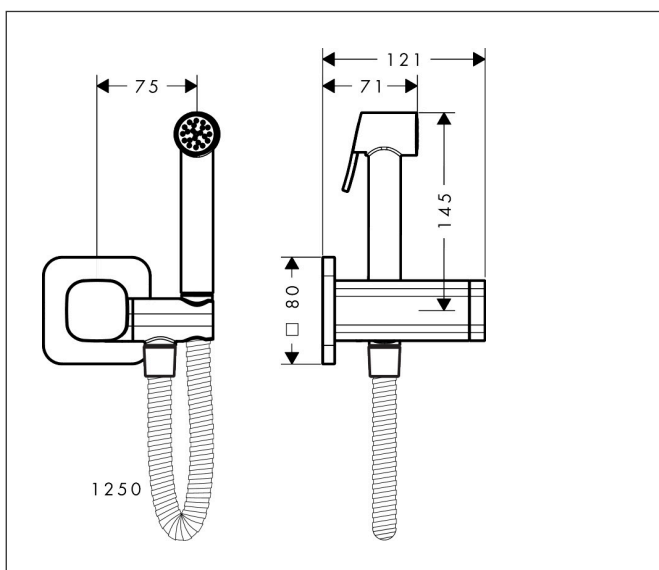

Merk	AXOR
Artikelnaam	AXOR Bidette Showers Bidette handdouche 1jet softsquare voor gemengd water met wandhouder en doucheslang 125cm
Art.nr.	29243140
Oppervlakte	Brushed Bronze
Netto prijs	675,00 EUR

Product foto

Kenmerken

- bestaat uit: bidet handdouche, douchehouder met geïntegreerde stopkraan, metalen doucheslang
- diameter handdouche 28 mm
- temperatuur vooraf instelbaar
- niet geschikt voor gebruik in landen met een geldige EN 1717
- straalplaat voor reiniging afneembaar
- trekkerbediening om de doorstroomhoeveelheid/straalhardheid aan te passen
- doucheslang met conische moer aan beide uiteinden
- meedraaiende wartel aan beide zijden tegen verdraaien van de doucheslang
- lengte doucheslang: 1250 mm
- aansluiting: inbouwdeel
- met terugslagklep
- afspoelbare filterring
- materiaal: metaal
- niet intrinsiek veilig tegen terugstroming
- niet inbegrepen: inbouwdeel
- EU taxonomie: max 6l/min - draagt substantieel bij aan duurzaamheid

Maat tekeningen

Technologie

Merk	AXOR
Artikelnaam	AXOR Bidette Showers Bidette handdouche 1jet softsquare voor gemengd water met wandhouder en doucheslang 125cm
Art.nr.	29243140
Oppervlakte	Brushed Bronze
Netto prijs	675,00 EUR

Onderdelen voor bouwjaar: >04/25

Pos	Beschrijving	Art.nr.	Prijs
1	Handdouche	98256140	170,60
2	gummi	98252670	
3	O-ring 8x2	98112000	3,00
4	O-ring 10x1,5	98123000	3,00
5	O-ring 9x2	98119000	3,00
6	terugslagklep DW 10	96456000	7,70
7	dichting	98058000	3,00
8	doucheslang 1,25 m	28112140	132,45
9	zeefdichting	93774000	7,70
10	greep	98262140	117,60
11	greepadapter m. schroef	98932000	12,70
12	spanschroef	98259000	25,70
13	kardoes compl.	92970000	52,00
14	dichting	98865000	25,70
15	O-Ring 30x2	98186000	3,00
16	inbusschroef M5x8	92851000	3,00
17	inbusschroef M5x5	98446000	3,00
18	rozet	98258140	60,90
19	O-ring 42x2,5	92263000	3,00
20	O-ring 70x2,5	98203000	3,00
a	Basisset	29239180	81,59
b	verlengset	85144000	227,60