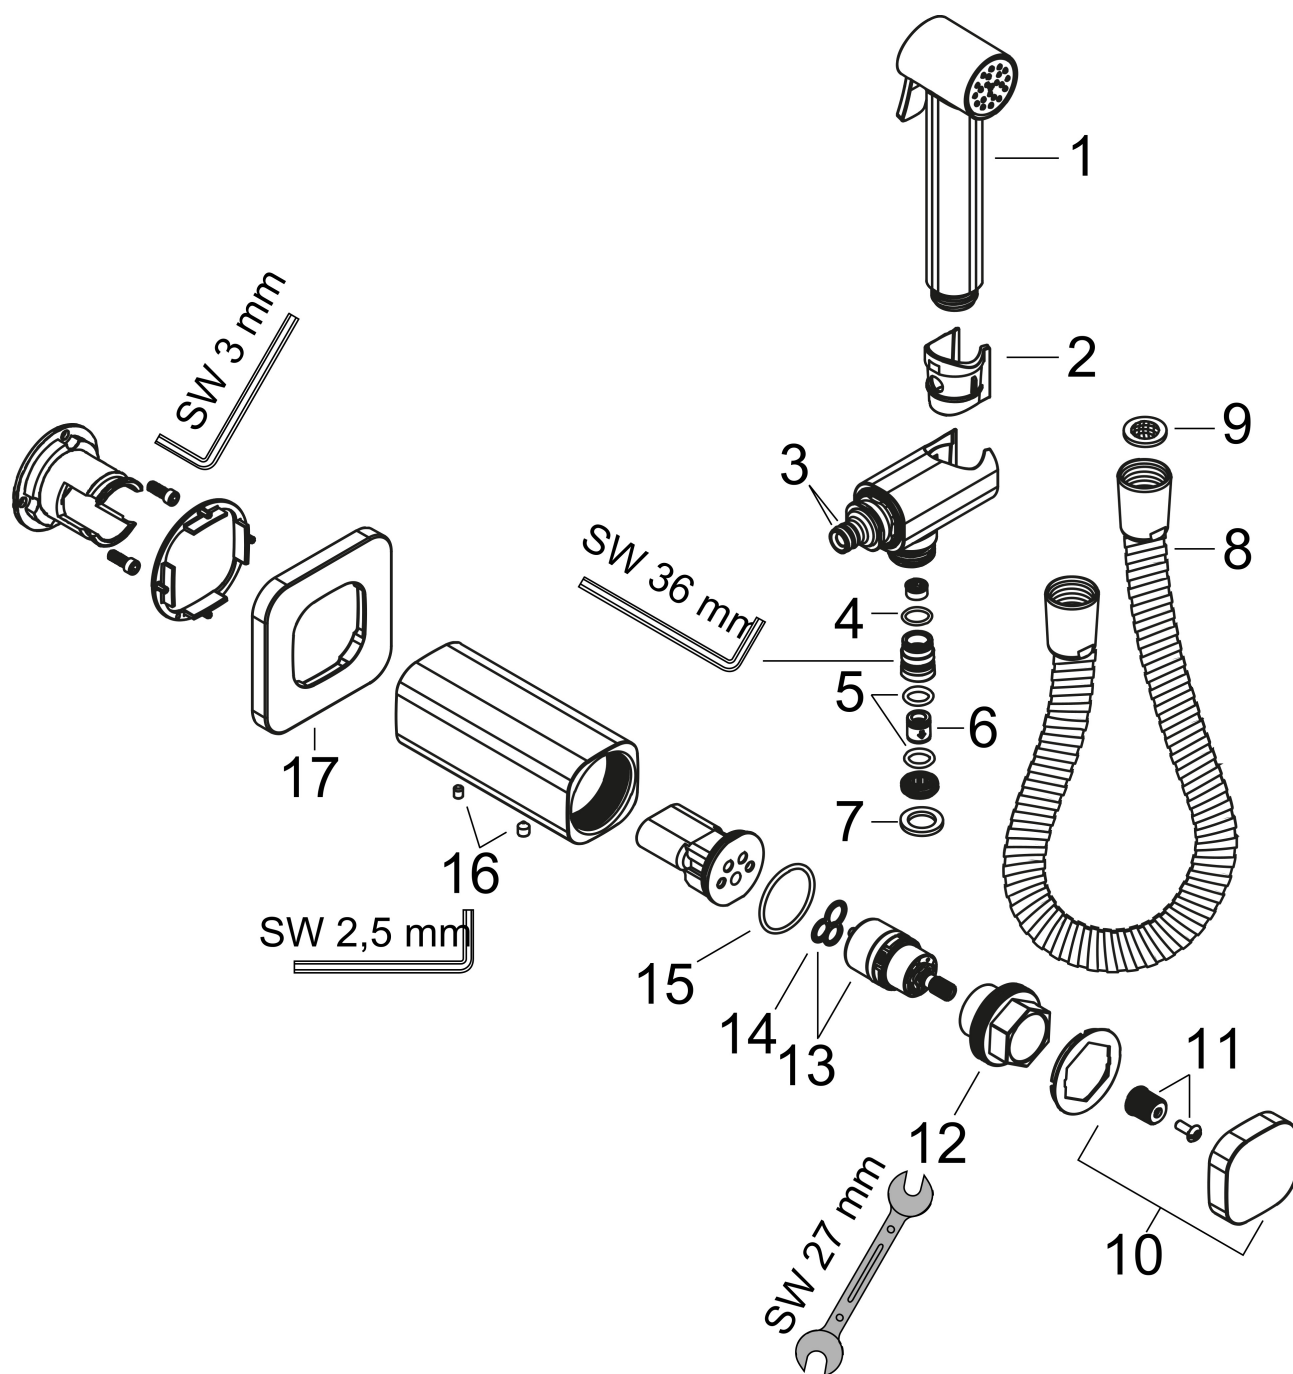

Merk	AXOR
Artikelnaam	AXOR Bidette Showers Bidette handdouche 1jet softsquare voor gemengd water met wandhouder en doucheslang 125cm
Art.nr.	29243140
Oppervlakte	Brushed Bronze
Netto prijs	675,00 EUR

Explosietekening voor bouwjaar: >04/25