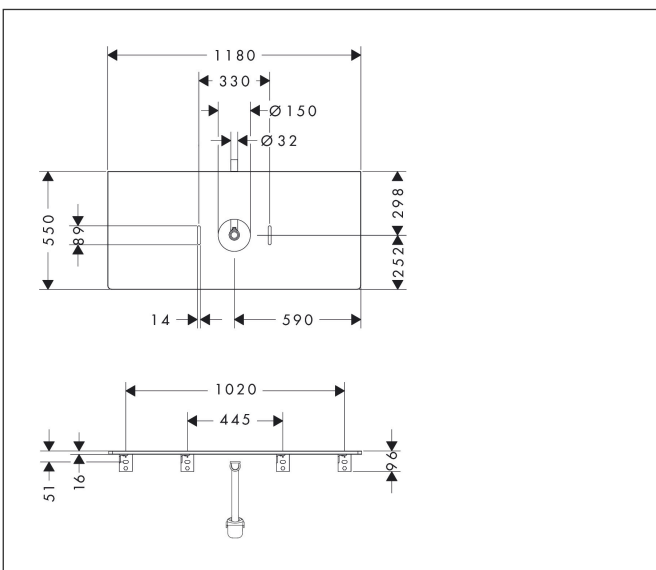

Merk	hansgrohe
Artikelnaam	Xelu Q console 1180/550 met uitsparing in het midden voor waskom zonder kraangat, High Gloss White
Art.nr.	54115050
Oppervlakte	High Gloss White
Netto prijs	408,08 EUR

Product foto

Kenmerken

- bestaat uit: console, ruimtebesparende sifon
- materiaal: 3-laags spaanplaat met hoge dichtheid
- oppervlaktemateriaal: laminaat (HPL)
- MoistureProof: duurzaam materiaal dat lang mooi blijft
- aantal wastafeluitsparingen: 1
- wastafeluitsparing: gecentreerd
- kracht van het materiaal: 16 mm
- 1 ruimtebesparende sifon met waterafdichting 50 mm
- wandmontage
- met bevestigingsmateriaal
- met uitsparing voor waskom zonder kraangat
- waskom en badkamermeubel moeten apart besteld worden
- in combinatie met een hansgrohe kraan en Xuniva is het verlengde afvoergarnituur vereist (#56840000)
- console kan alleen samen met badmeubel voor console worden gemonteerd

Maat tekeningen

Technologie

Certificaat

Merk	hansgrohe
Artikelnaam	Xelu Q console 1180/550 met uitsparing in het midden voor waskom zonder kraangat, High Gloss White
Art.nr.	54115050
Oppervlakte	High Gloss White
Netto prijs	408,08 EUR