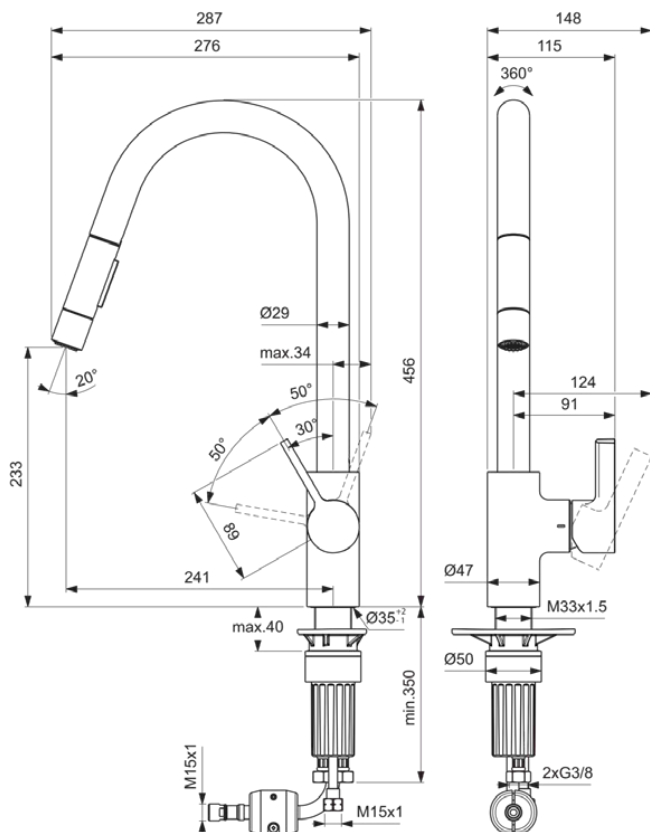

GUSTO

BD416A2

GUSTO | Keukenmengkraan 115x276x456 mm, 241 mm sprong uitloop in brushed gold afwerking, 5.9 l/min (3 bar) | EasyFix+, Verborgen straalregelaar, FirmaFlow, Twee straalsoorten, Uittrekbare handdouche, PVD technologie

Afbeelding & technische tekening

Algemene informatie

Productcategorie:	Keukenmengkranen
Producttype:	Keukenmengkraan
Merk:	Ideal Standard
Collectie:	GUSTO
Ontwerper:	Palomba Serafini Associati
Colour:	A2 - Brushed Gold
Afwerking van het oppervlak:	satijn
Hoogte (mm):	456
Breedte (mm):	115
Lengte / sprong (mm):	276
Bevestigingswijze:	EasyFix+
Nettogewicht (kg):	3.26
EAN-code:	3800861108825

Kenmerken

	EasyFix+		Verborgen straalregelaar
	FirmaFlow		Twee straalsoorten
	Uittrekbare handdouche		PVD technologie

Downloads

- [Spare Parts List](#)

Productnormen & certificeringen

Normen:	EN 248 DIN 4109 EN 817
Naam van het ACS-certificaat:	21 ACC LY 068_223