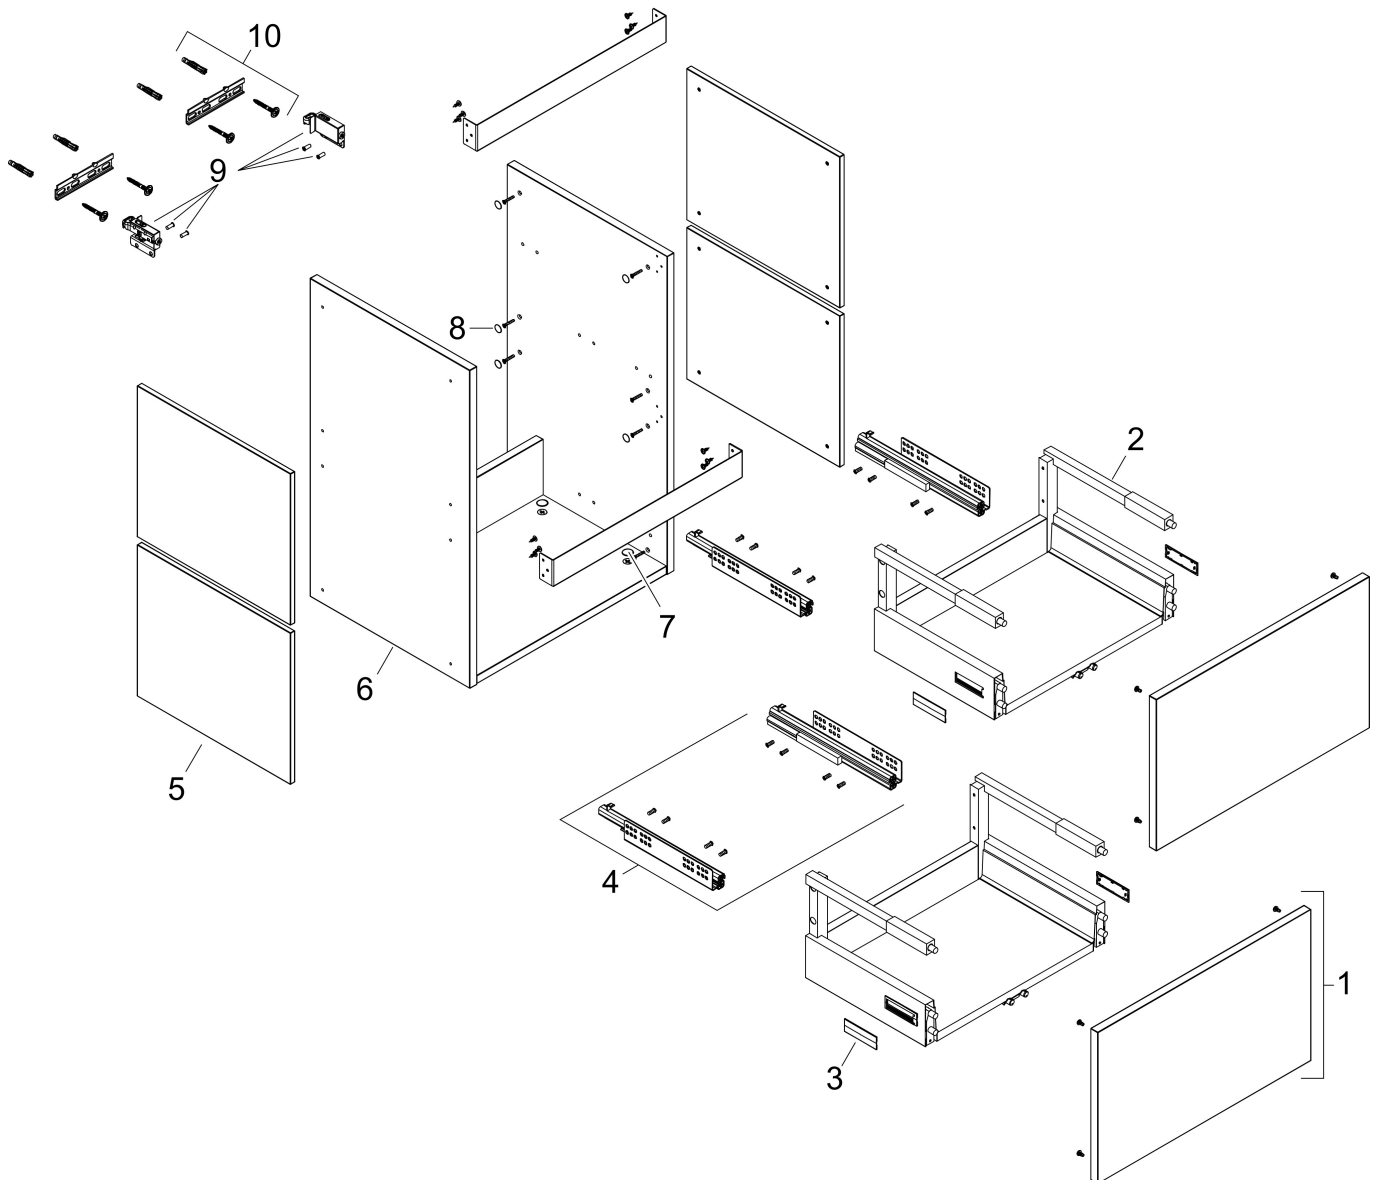

Merk	hansgrohe
Artikelnaam	Xilesa E badmeubel 480/470 met 2 lades voor fontein
Art.nr.	54250550
Oppervlakte	Cashmere Oak
Netto prijs	622,08 EUR

Explosietekening voor bouwjaar: >03/25