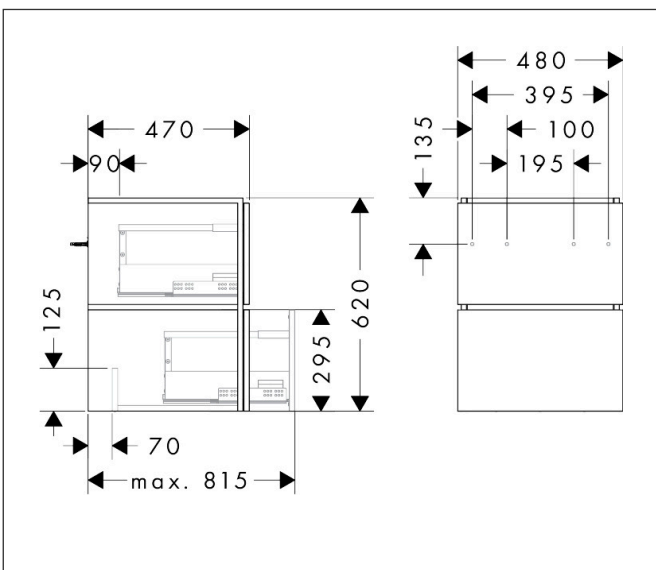

Merk	hansgrohe
Artikelnaam	<b>Xilesa E</b> badmeubel 480/470 met 2 lades voor fontein
Art.nr.	54250550
Oppervlakte	Cashmere Oak
Netto prijs	622,08 EUR

## Maat tekeningen

## Certificaat

Merk hansgrohe  
 Artikelnaam **Xilesa E** badmeubel 480/470 met 2 lades voor fontein  
 Art.nr. 54250550  
 Oppervlakte Cashmere Oak  
 Netto prijs 622,08 EUR

## Explosietekening voor bouwjaar: >03/25

Merk hansgrohe  
 Artikelnaam **Xilesa E** badmeubel 480/470 met 2 lades voor fontein  
 Art.nr. 54250550  
 Oppervlakte Cashmere Oak  
 Netto prijs 622,08 EUR