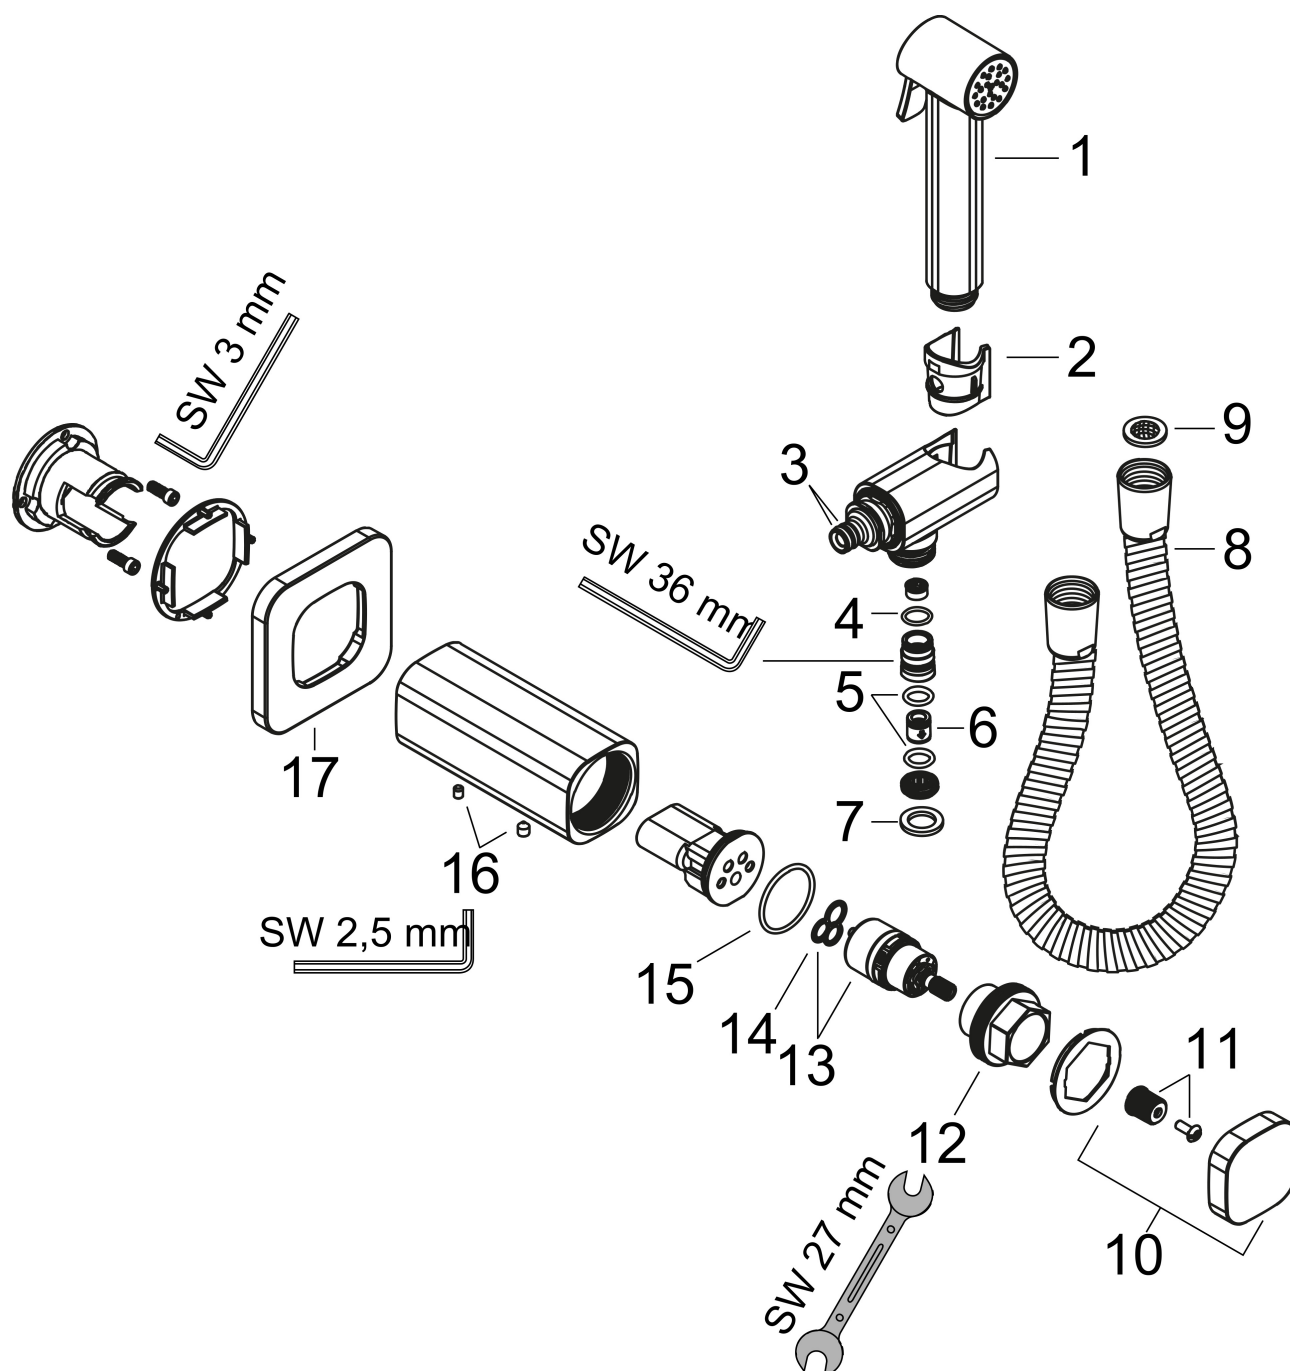

Merk	AXOR
Artikelnaam	AXOR Bidette Showers Bidette handdouche 1jet softsquare voor gemengd water met wandhouder en doucheslang 125cm
Art.nr.	29243340
Oppervlakte	Brushed Black Chrome
Netto prijs	675,00 EUR

Explosietekening voor bouwjaar: >04/25