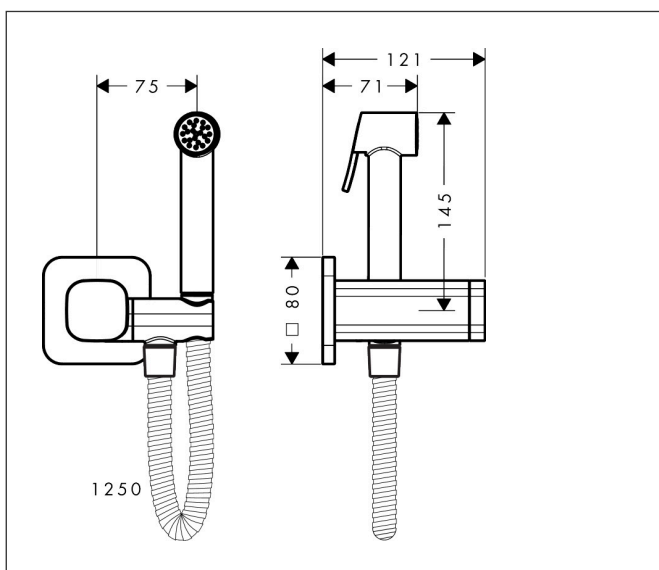

Merk	AXOR
Artikelnaam	AXOR Bidette Showers Bidette handdouche 1jet softsquare voor gemengd water met wandhouder en doucheslang 125cm
Art.nr.	29243340
Oppervlakte	Brushed Black Chrome
Netto prijs	675,00 EUR

Product foto

Maat tekeningen

Kenmerken

- bestaat uit: bidet handdouche, douchehouder met geïntegreerde stopkraan, metalen doucheslang
- diameter handdouche 28 mm
- temperatuur vooraf instelbaar
- niet geschikt voor gebruik in landen met een geldige EN 1717
- straalplaat voor reiniging afneembaar
- trekkerbediening om de doorstroomhoeveelheid/straalhardheid aan te passen
- doucheslang met conische moer aan beide uiteinden
- meedraaiende wartel aan beide zijden tegen verdraaien van de doucheslang
- lengte doucheslang: 1250 mm
- aansluiting: inbouwdeel
- met terugslagklep
- afspoelbare filterring
- materiaal: metaal
- niet intrinsiek veilig tegen terugstroming
- niet inbegrepen: inbouwdeel
- EU taxonomie: max 6l/min - draagt substantieel bij aan duurzaamheid

Technologie

Merk	AXOR
Artikelnaam	AXOR Bidette Showers Bidette handdouche 1jet softsquare voor gemengd water met wandhouder en doucheslang 125cm
Art.nr.	29243340
Oppervlakte	Brushed Black Chrome
Netto prijs	675,00 EUR

Onderdelen voor bouwjaar: >04/25

Pos	Beschrijving	Art.nr.	Prijs
1	Handdouche	98256340	170,60
2	gummi	98252670	
3	O-ring 8x2	98112000	3,00
4	O-ring 10x1,5	98123000	3,00
5	O-ring 9x2	98119000	3,00
6	terugslagklep DW 10	96456000	7,70
7	dichting	98058000	3,00
8	doucheslang 1,25 m	28112340	132,45
9	zeefdichting	93774000	7,70
10	greep	98262340	117,60
11	greepadapter m. schroef	98932000	12,70
12	spanschroef	98259000	25,70
13	kardoes compl.	92970000	52,00
14	dichting	98865000	25,70
15	O-Ring 30x2	98186000	3,00
16	inbusschroef M5x8	92851000	3,00
17	inbusschroef M5x5	98446000	3,00
18	rozet	98258340	60,90
19	O-ring 42x2,5	92263000	3,00
20	O-ring 70x2,5	98203000	3,00
a	Basisset	29239180	81,59
b	verlengset	85144000	227,60