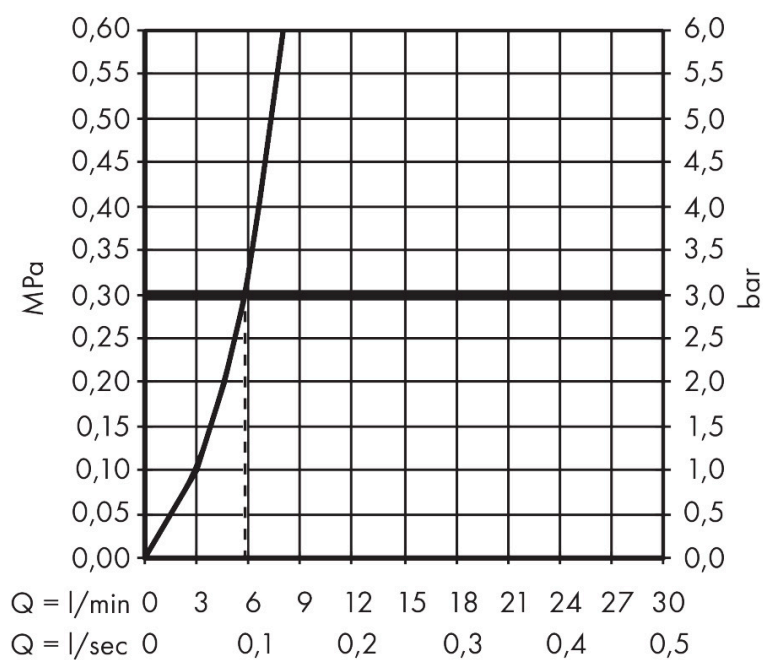

Merk AXOR
Artikelnaam **AXOR Bidette Showers** Bidette handdouche 1jet softsquare voor gemengd water met wandhouder en doucheslang 125cm
Art.nr. 29243340
Oppervlakte Brushed Black Chrome
Netto prijs 675,00 EUR

Stroomschema