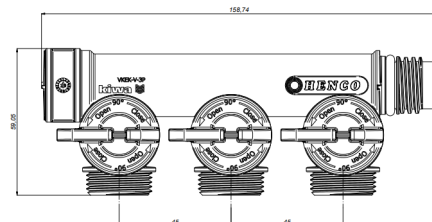

### Commerciële informatie

Met de Henco Pro-Flow Manifold geniet je van de volgende eigenschappen:

- Multifunctioneel, zelf uitlijnend ontwerp en modulair: 3-circuits, neerwaarts
- Een eigen leidingcircuit voor ieder tappunt; verbindingen in de vloer kunnen hierdoor vermeden worden.
- 100 % corrosievrij.
- Verandering van het dauwpunt resulteert in een lager risico op condensatie in koudwatersystemen.
- Maximaal aantal verbindingen in zeer korte bouwlengthe.
- Verbetert de balans in een systeem.
- Afsluiten van een enkel circuit is mogelijk, vereenvoudiging van het onderhoud.
- Geschikt voor zowel pers- als push-fittoepassingen.
- Aanvoer in 20mm en 26mm - Henco maatvoering binnendraad x buitendraad.
- Drinkwater gecertificeerd
- Diverse groepsaansluitingen in 3/4" euroconus mogelijk:
  - Kunststof schroefkoppeling
  - Kunststof perskoppeling
  - Messing perskoppeling
  - Kunststof steekkoppeling
- Verkrijgbaar met 4 verschillende kleuren hendels, waardoor het markeren van verschillende toepassingen eenvoudig is.

#### Dimensies basiseenheid

Hoogte	58 mm
Lengte	159 mm
Breedte	52 mm
Netto gewicht	0,151 kg

## Technische kenmerken

Geschikt voor tapwater	✓	Aantal aftakkingen	3
Geschikt voor cv-water	✓	Aantal vertakkingsrichtingen	3
Geschikt voor koelwater	✓	Afstand tussen aftakkingen	45 Millimeter
Geschikt voor perslucht	✗	Max. mediumtemperatuur (continu)	95 Graden Celsius
Geschikt voor glycol	✓	Breedte	158,74 Millimeter
Geschikt voor ethanol	✗	Hoogte	59,05 Millimeter
Geschikt voor gas	✗	Diepte	52,23 Millimeter
Montagewijze	Opbouw montage	Lengte verdeler	158,74 Millimeter
Model	Verdeler/verzamelaar		
Vorm	Verdeelstuk met rechte aftakkingen		
Systeemgebonden	✓		
Met vul- en aftapkraan	✗		
Met terugstroombeveiliging	✗		
Met afsluiter	✓		
Met ontluchting	✗		
Met wandbevestigingsbeugel	✗		
Met bevestigingsmateriaal	✗		
Met poten	✗		
Met verstelbare vloerpoten	✗		
Met isolatie	✗		
KOMO-keur	✗		
Type goedkeuring volgens BBR / EKS	✗		