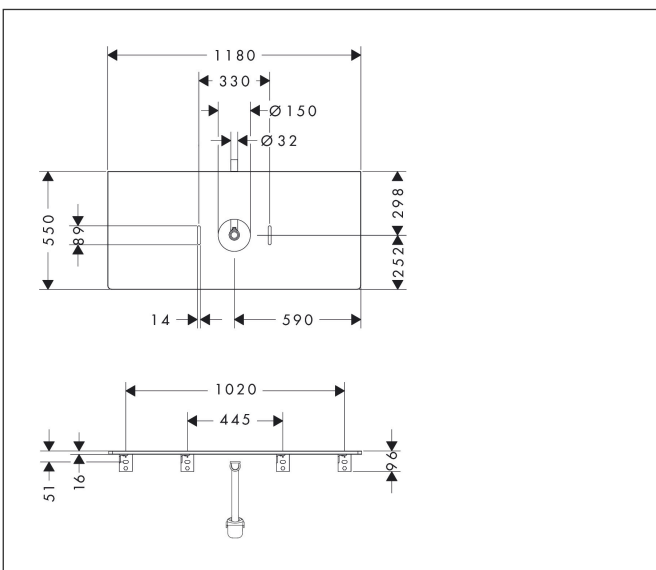

Merk	hansgrohe
Artikelnaam	<b>Xelu Q</b> console 1180/550 met uitsparing in het midden voor waskom zonder kraangat, High Gloss White
Art.nr.	54115910
Oppervlakte	Diamond Matt Grey
Netto prijs	408,08 EUR

## Maat tekeningen