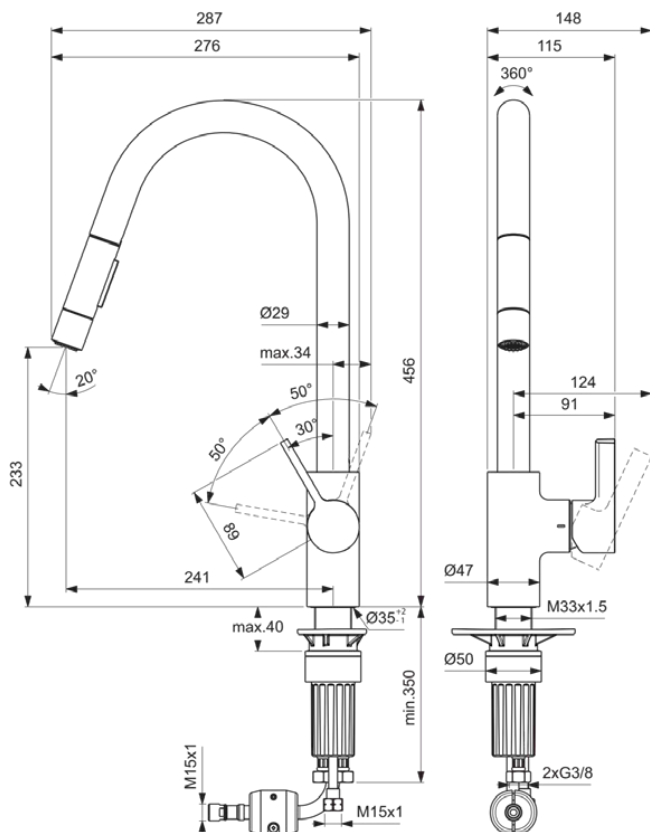

## BD416A5

GUSTO | Keukenmengkraan 115x276x456 mm, 241 mm sprong uitloop in magnetic grey afwerking, 5.9 l/min (3 bar) | EasyFix+, Verborgen straalregelaar, FirmaFlow, Twee straalsoorten, Uittrekbare handdouche, PVD technologie

### Algemene informatie

Productcategorie:	Keukenmengkranen
Producttype:	Keukenmengkraan
Merk:	Ideal Standard
Collectie:	GUSTO
Ontwerper:	Palomba Serafini Associati
Colour:	A5 - Magnetic Grey
Afwerking van het oppervlak:	satijn
Hoogte (mm):	456
Breedte (mm):	115
Lengte / sprong (mm):	276
Bevestigingswijze:	EasyFix+
Nettogewicht (kg):	3.26
EAN-code:	3800861109112