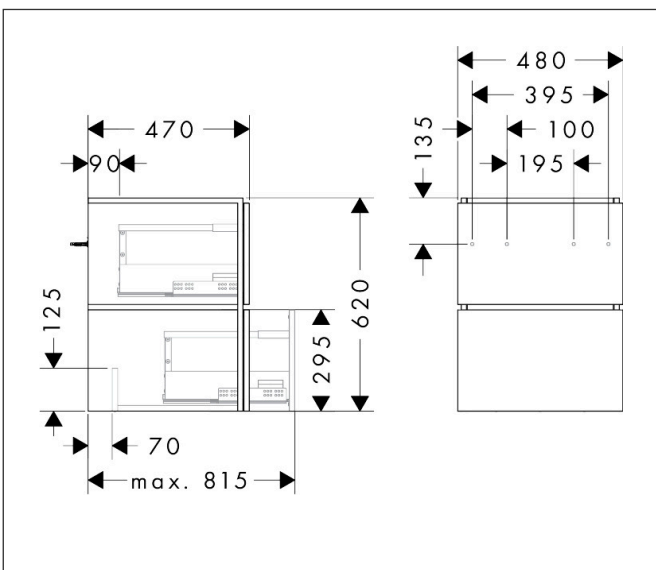

Merk	hansgrohe
Artikelnaam	Xilesa E badmeubel 480/470 met 2 lades voor fontein
Art.nr.	54250700
Oppervlakte	Mat wit
Netto prijs	622,08 EUR

Product foto

Kenmerken

- basismateriaal meubels: vezelplaat van gemiddelde dichtheid (MDF)
- oppervlaktemateriaal meubels: lak
- MoistureProof: duurzaam materiaal dat lang mooi blijft
- met zijgreepopening
- type opening: volledig uittrekbaar
- 2 lades
- SoftClose, voor vloeiend en zacht sluiten
- wandmontage
- montagevoorwaarde: voorgemonteerd
- met bevestigingsmateriaal
- toilet wastafel moet apart besteld worden
- ruimtebesparende sifon (#54235000) is nodig voor de installatie en moet afzonderlijk worden besteld

Maat tekeningen

Technologie

Certificaat

Merk hansgrohe
 Artikelnaam **Xilesa E** badmeubel 480/470 met 2 lades voor fontein
 Art.nr. 54250700
 Oppervlakte Mat wit
 Netto prijs 622,08 EUR

Benodigde onderdelen

Product foto	Artikelnaam	Art.nr.	Prijs
	hansgrohe Ruimtebesparende sifon voor wastafels 50 mm	54235000	39,60

Merk hansgrohe
Artikelnaam **Xilesa E** badmeubel 480/470 met 2 lades voor fontein
Art.nr. 54250700
Oppervlakte Mat wit
Netto prijs 622,08 EUR

Explosietekening voor bouwjaar: >03/25

Merk	hansgrohe
Artikelnaam	Xilesa E badmeubel 480/470 met 2 lades voor fontein
Art.nr.	54250700
Oppervlakte	Mat wit
Netto prijs	622,08 EUR

Onderdelen voor bouwjaar: >03/25