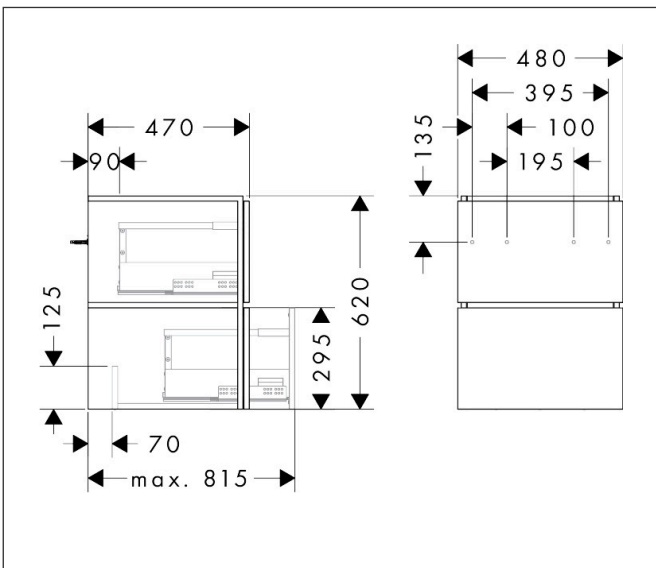

Merk	hansgrohe
Artikelnaam	Xilesa E badmeubel 480/470 met 2 lades voor fontein
Art.nr.	54250760
Oppervlakte	Slate Matt Grey
Netto prijs	622,08 EUR

Product foto

Kenmerken

- basismateriaal meubels: vezelplaat van gemiddelde dichtheid (MDF)
- oppervlaktemateriaal meubels: lak
- MoistureProof: duurzaam materiaal dat lang mooi blijft
- met zijgreepopening
- type opening: volledig uittrekbaar
- 2 lades
- SoftClose, voor vloeiend en zacht sluiten
- wandmontage
- montagevoorwaarde: voorgemonteerd
- met bevestigingsmateriaal
- toilet wastafel moet apart besteld worden
- ruimtebesparende sifon (#54235000) is nodig voor de installatie en moet afzonderlijk worden besteld

Maat tekeningen

Technologie

Certificaat

Merk hansgrohe
 Artikelnaam **Xilesa E** badmeubel 480/470 met 2 lades voor fontein
 Art.nr. 54250760
 Oppervlakte Slate Matt Grey
 Netto prijs 622,08 EUR

Benodigde onderdelen

Product foto	Artikelnaam	Art.nr.	Prijs
	hansgrohe Ruimtebesparende sifon voor wastafels 50 mm	54235000	39,60

Merk hansgrohe
Artikelnaam **Xilesa E** badmeubel 480/470 met 2 lades voor fontein
Art.nr. 54250760
Oppervlakte Slate Matt Grey
Netto prijs 622,08 EUR

Explosietekening voor bouwjaar: >03/25

Merk hansgrohe
 Artikelnaam **Xilesa E** badmeubel 480/470 met 2 lades voor fontein
 Art.nr. 54250760
 Oppervlakte Slate Matt Grey
 Netto prijs 622,08 EUR

Onderdelen voor bouwjaar: >03/25