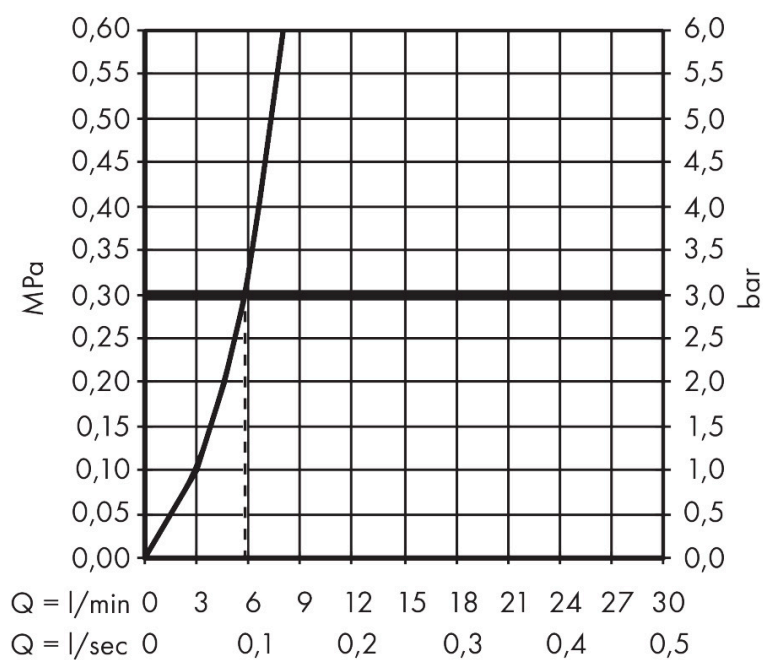

Merk	AXOR
Artikelnaam	AXOR Bidette Showers Bidette handdouche 1jet softsquare voor gemengd water met wandhouder en doucheslang 125cm
Art.nr.	29243990
Oppervlakte	Polished Gold Optic
Netto prijs	675,00 EUR

Stroomschema