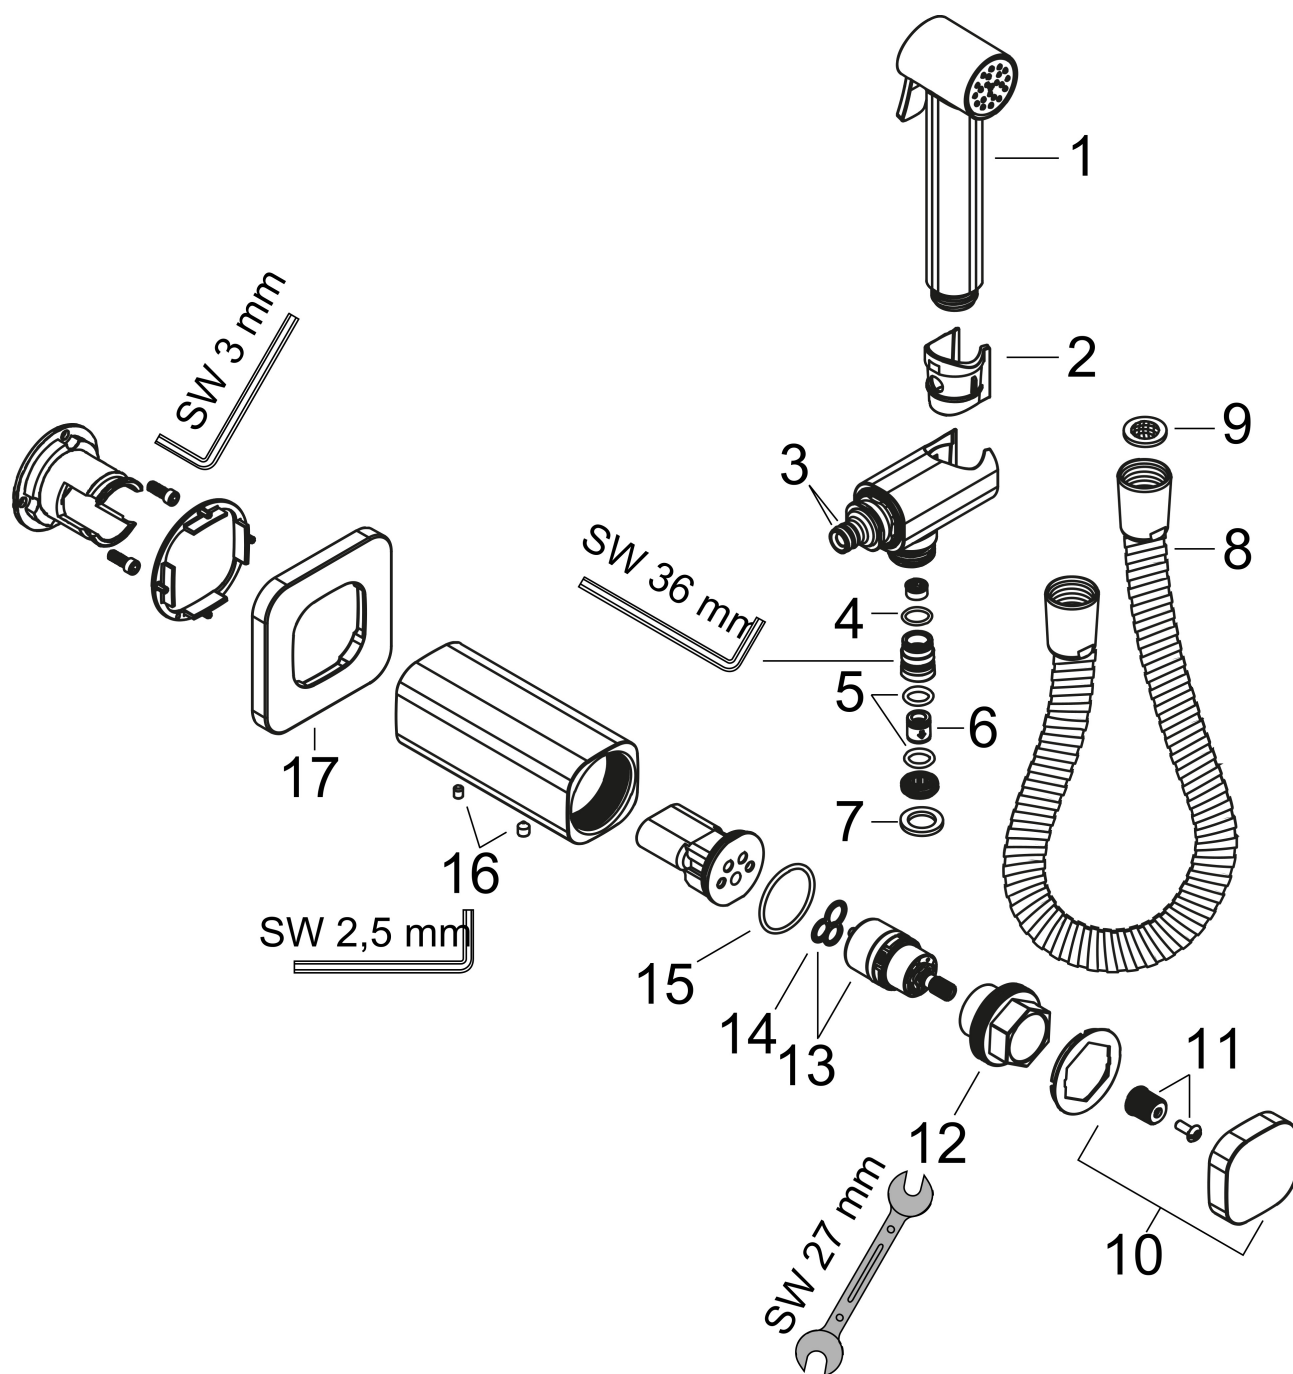

Merk	AXOR
Artikelnaam	AXOR Bidette Showers Bidette handdouche 1jet softsquare voor gemengd water met wandhouder en doucheslang 125cm
Art.nr.	29243990
Oppervlakte	Polished Gold Optic
Netto prijs	675,00 EUR

Explosietekening voor bouwjaar: >04/25