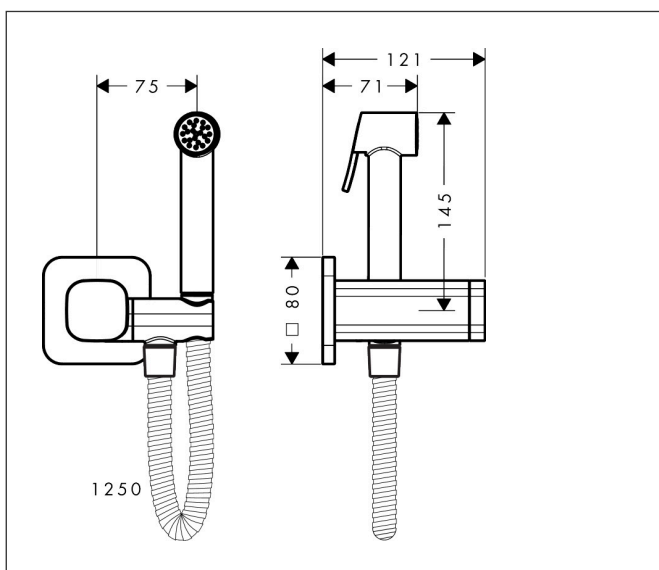

Merk	AXOR
Artikelnaam	AXOR Bidette Showers Bidette handdouche 1jet softsquare voor gemengd water met wandhouder en doucheslang 125cm
Art.nr.	29243990
Oppervlakte	Polished Gold Optic
Netto prijs	675,00 EUR

Product foto

Maat tekeningen

Kenmerken

- bestaat uit: bidet handdouche, douchehouder met geïntegreerde stopkraan, metalen doucheslang
- diameter handdouche 28 mm
- temperatuur vooraf instelbaar
- niet geschikt voor gebruik in landen met een geldige EN 1717
- straalplaat voor reiniging afneembaar
- trekkerbediening om de doorstroomhoeveelheid/straalhardheid aan te passen
- doucheslang met conische moer aan beide uiteinden
- meedraaiende wartel aan beide zijden tegen verdraaien van de doucheslang
- lengte doucheslang: 1250 mm
- aansluiting: inbouwdeel
- met terugslagklep
- afspoelbare filterring
- materiaal: metaal
- niet intrinsiek veilig tegen terugstroming
- niet inbegrepen: inbouwdeel
- EU taxonomie: max 6l/min - draagt substantieel bij aan duurzaamheid

Onderdelen voor bouwjaar: >04/25

Pos	Beschrijving	Art.nr.	Prijs
1	Handdouche	98256990	170,60
2	gummi	98252670	
3	O-ring 8x2	98112000	3,00
4	O-ring 10x1,5	98123000	3,00
5	O-ring 9x2	98119000	3,00
6	terugslagklep DW 10	96456000	7,70
7	dichting	98058000	3,00
8	doucheslang 1,25 m	28112990	132,45
9	zeefdichting	93774000	7,70
10	greep	98262990	117,60
11	greepadapter m. schroef	98932000	12,70
12	spanschroef	98259000	25,70
13	kardoes compl.	92970000	52,00
14	dichting	98865000	25,70
15	O-Ring 30x2	98186000	3,00
16	inbusschroef M5x8	92851000	3,00
17	inbusschroef M5x5	98446000	3,00
18	rozet	98258990	60,90
19	O-ring 42x2,5	92263000	3,00
20	O-ring 70x2,5	98203000	3,00
a	Basisset	29239180	81,59
b	verlengset	85144000	227,60