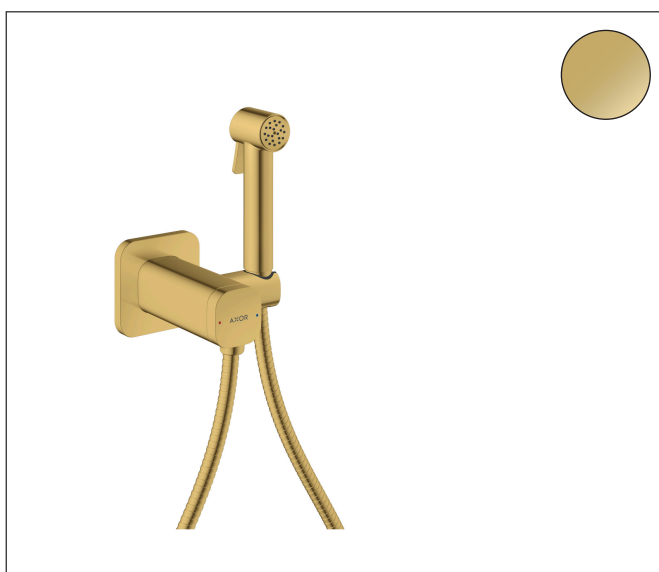

Merk	AXOR
Artikelnaam	AXOR Bidette Showers Bidette handdouche 1jet softsquare voor gemengd water met wandhouder en doucheslang 125cm
Art.nr.	29243990
Oppervlakte	Polished Gold Optic
Netto prijs	675,00 EUR

Product foto

Maat tekeningen

Kenmerken

- bestaat uit: bidet handdouche, douchehouder met geïntegreerde stopkraan, metalen doucheslang
- diameter handdouche 28 mm
- temperatuur vooraf instelbaar
- niet geschikt voor gebruik in landen met een geldige EN 1717
- straalplaat voor reiniging afneembaar
- trekkerbediening om de doorstroomhoeveelheid/straalhardheid aan te passen
- doucheslang met conische moer aan beide uiteinden
- meedraaiende wartel aan beide zijden tegen verdraaien van de doucheslang
- lengte doucheslang: 1250 mm
- aansluiting: inbouwdeel
- met terugslagklep
- afspoelbare filterring
- materiaal: metaal
- niet intrinsiek veilig tegen terugstroming
- niet inbegrepen: inbouwdeel
- EU taxonomie: max 6l/min - draagt substantieel bij aan duurzaamheid

Technologie

Merk	AXOR
Artikelnaam	AXOR Bidette Showers Bidette handdouche 1jet softsquare voor gemengd water met wandhouder en doucheslang 125cm
Art.nr.	29243990
Oppervlakte	Polished Gold Optic
Netto prijs	675,00 EUR

Benodigde onderdelen

Product foto	Artikelnaam	Art.nr.	Prijs
	hansgrohe inbouwdeel voor gemengd water bidet	29235180	42,57
	hansgrohe inbouwdeel voor gemengd water EU	29239180	81,59

Merk	AXOR
Artikelnaam	AXOR Bidette Showers Bidette handdouche 1jet softsquare voor gemengd water met wandhouder en doucheslang 125cm
Art.nr.	29243990
Oppervlakte	Polished Gold Optic
Netto prijs	675,00 EUR