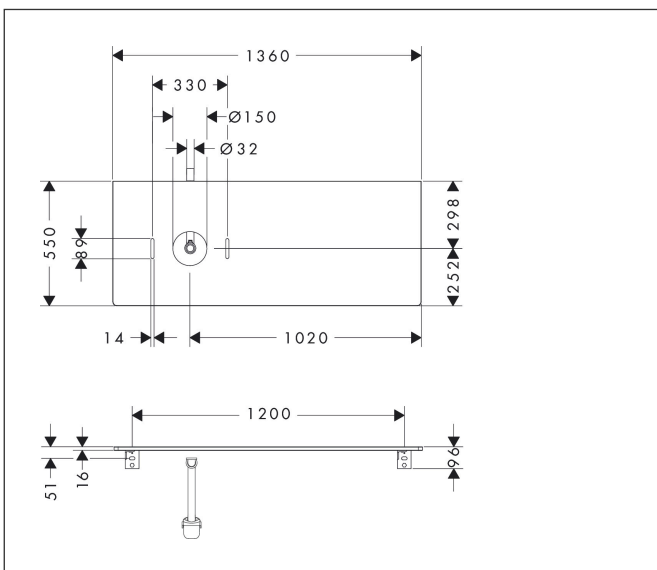

Merk	hansgrohe
Artikelnaam	Xelu Q console 1360/550 met uitsparing links voor waskom zonder kraangat, High Gloss White
Art.nr.	54116230
Oppervlakte	Natural Oak
Netto prijs	440,54 EUR

Product foto

Kenmerken

- bestaat uit: console, ruimtebesparende sifon
- materiaal: 3-laags spaanplaat met hoge dichtheid
- oppervlaktemateriaal: laminaat (HPL)
- MoistureProof: duurzaam materiaal dat lang mooi blijft
- aantal wastafeluitsparingen: 1
- wastafeluitsparing: links
- kracht van het materiaal: 16 mm
- 1 ruimtebesparende sifon met waterafdichting 50 mm
- wandmontage
- met bevestigingsmateriaal
- met uitsparing voor waskom zonder kraangat
- waskom en badkamermeubel moeten apart besteld worden
- in combinatie met een hansgrohe kraan en Xuniva is het verlengde afvoergarnituur vereist (#56840000)
- console kan alleen samen met badmeubel voor console worden gemonteerd

Maat tekeningen

Technologie

Certificaat

Merk	hansgrohe
Artikelnaam	Xelu Q console 1360/550 met uitsparing links voor waskom zonder kraangat, High Gloss White
Art.nr.	54116230
Oppervlakte	Natural Oak
Netto prijs	440,54 EUR